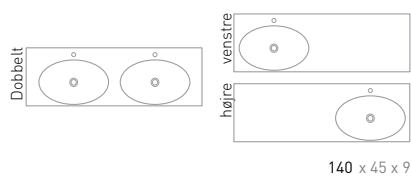

SMOOTH

45 | SMOOTH

Flydende polystone med masser af afsætningsplads.

Navnet afslører det hele, den nye håndvask i INK serien er Smoooooth. Den praktiske håndvask har bløde og smukke bassiner hvor vandet løber jævnt mod afløbet. Den nye håndvask fås i 7 bredder fra 60 til 180 cm, i blank eller mathvid polystone og med rigelig afsætningsplads på håndvasken. Håndvasken kan kombineres med alle møbler fra INK serien.

45 | SMOOTH

HÅNDVASK I POLYSTONE

Mål (b x d x h)	Variant	Hanehul	Bassin
60 x 45 x 9 cm	midten	0 / 1	Enkel
80 x 45 x 9 cm	midten	0 / 1	Enkel
100 x 45 x 9 cm	midten	0 / 1	Enkel
100 x 45 x 9 cm	venstre	0 / 1	Enkel
100 x 45 x 9 cm	højre	0 / 1	Enkel
120 x 45 x 9 cm	midten	0 / 1	Enkel
120 x 45 x 9 cm	venstre	0 / 1	Enkel
120 x 45 x 9 cm	højre	0 / 1	Enkel
120 x 45 x 9 cm	Dobbelt	0 / 2	Dobbelt
140 x 45 x 9 cm	venstre	0 / 1	Enkel
140 x 45 x 9 cm	højre	0 / 1	Enkel
140 x 45 x 9 cm	Dobbelt	0 / 2	Dobbelt
160 x 45 x 9 cm	Dobbelt	0 / 2	Dobbelt
180 x 45 x 9 cm	Dobbelt	0 / 2	Dobbelt