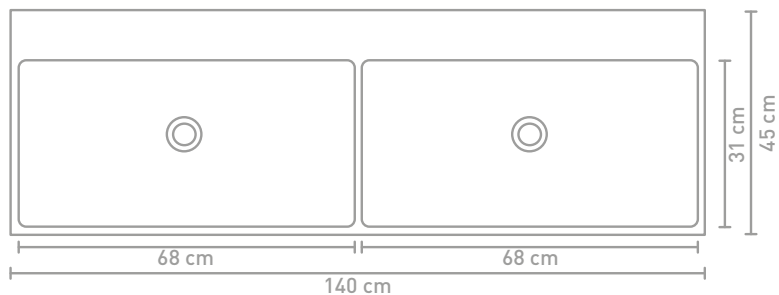

Målskema - se hjemmesiden for yderligere oplysninger

140 CM

Porcelænsvaske produceres efter gældende toleranceregler, og derfor er den faktiske størrelse næsten altid større end de angivne afrundede mål. Hvis en håndvask skal placeres mellem 2 vægge, anbefaler vi at vente med at bestemme væggenes placering til efter modtagelse af håndvasken.