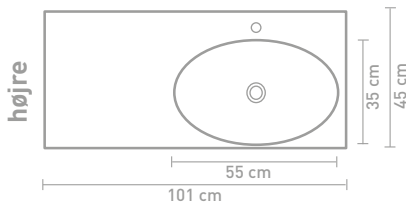

Målskema - se hjemmesiden for yderligere oplysninger

60 CM

120 CM

80 CM

140 CM

100 CM

140 CM

160 CM

120 CM

180 CM