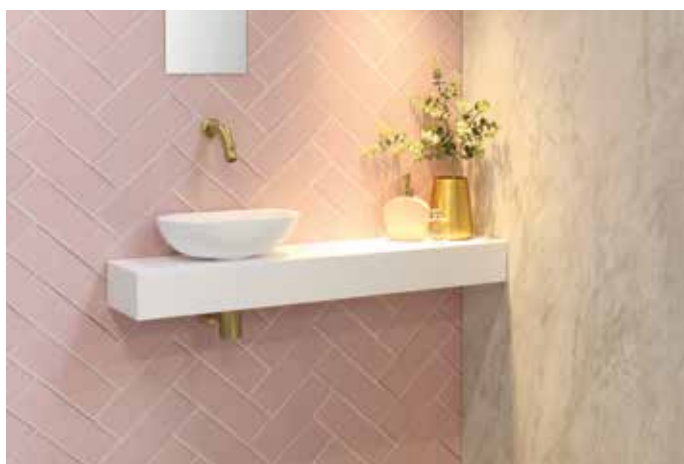

Flere valgmuliger end nogensinde

INK® udvikler badeværelsesmøbler baseret på forbrugernes ønsker og tager altid hensyn til størrelsen på det gennemsnitlige badeværelse. Derfor er INK® kollektionen så omfattende. Mange dybder, bredder, højder. Et stort udvalg af forskellige designs, møbeloverflader, spejle, belysning og tilbehør. Vi har også husket de ofte meget små toiletrum med og vask. Her får kunderne også flere valgmuligheder end nogensinde, uanset om det er i kombination med et armatur monteret i vasken eller som er indbygget i væggen. Også de sorte stålrammer har fundet vej hertil. Smukke og kreative løsninger uanset hvor meget plads du har.