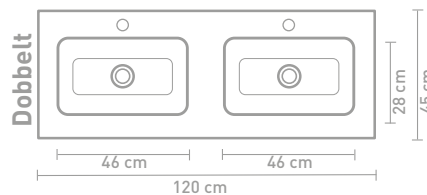

Målskema - se hjemmesiden for yderligere oplysninger
80 CM