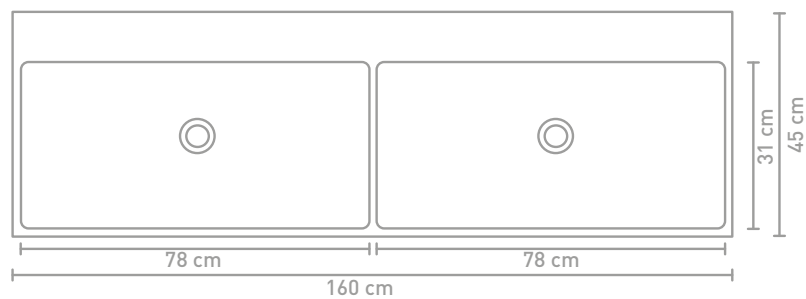

80 CM

90 CM

140 CM

100 CM

160 CM

100 CM

Porcelænsvaske produceres efter gældende toleranceregler, og derfor er den faktiske størrelse næsten altid større end de angivne afrundede mål. Hvis en håndvask skal placeres mellem 2 vægge, anbefaler vi at vente med at bestemme væggenes placering til efter modtagelse af håndvasken.