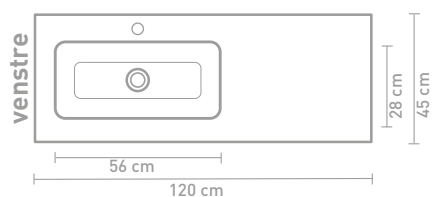

Ovenstående møbler kan i en kombination med en asymmetrisk håndvask kombineres med hylde i finér eller stål

** Består af 2 skabe

Målskema - se hjemmesiden for yderligere oplysninger
80 CM

100 CM

140 CM

120 CM