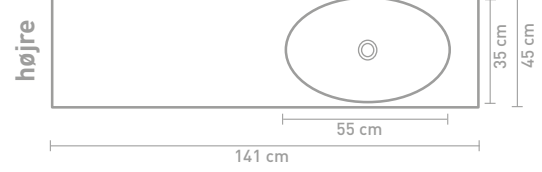

Målskema - se hjemmesiden for yderligere oplysninger

60 CM

120 CM

80 CM

140 CM

100 CM

140 CM

160 CM

120 CM

180 CM