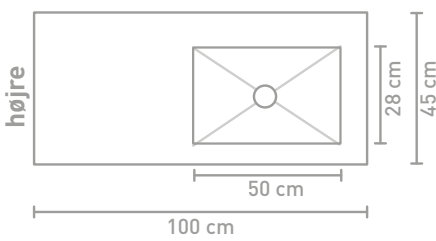

Ovenstående møbler kan i en kombination med en asymmetrisk håndvask kombineres med hylder i finér eller stål

** Består af 2 skabe

60 CM

80 CM

100 CM

140 CM

160 CM

180 CM