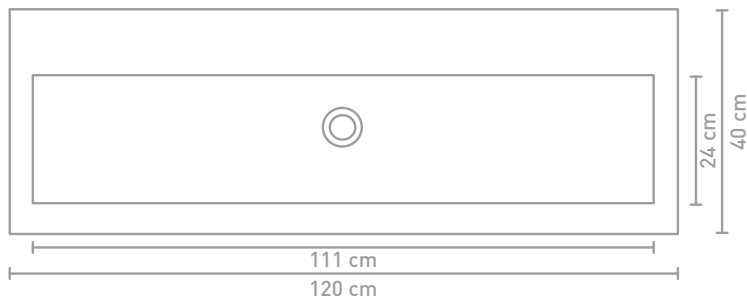

Målskema - se hjemmesiden for yderligere oplysninger**60 CM****80 CM****100 CM****120 CM**

Porcelænsvaske produceres efter gældende toleranceregler, og derfor er den faktiske størrelse næsten altid større end de angivne afrundede mål. Hvis en håndvask skal placeres mellem 2 vægge, anbefaler vi at vente med at bestemme væggenes placering til efter modtagelse af håndvasken.