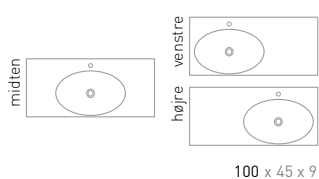

SMOOTH

45 | SMOOTH

Flydende polystone med masser af afsætningsplads.

Navnet afslører det hele, den nye håndvask i INK serien er Smoooooth. Den praktiske håndvask har bløde og smukke bassiner hvor vandet løber jævnt mod afløbet. Den nye håndvask fås i 7 bredder fra 60 til 180 cm, i blank eller mathvid polystone og med rigelig afsætningsplads på håndvasken. Håndvasken kan kombineres med alle møbler fra INK serien.

45 | SMOOTH

HÅNDVASK I POLYSTONE

Mål (b x d x h)	Variant	Hanehul	Bassin
60 x 45 x 9 cm	midten	0 / 1	Enkel
80 x 45 x 9 cm	midten	0 / 1	Enkel
100 x 45 x 9 cm	midten	0 / 1	Enkel
100 x 45 x 9 cm	venstre	0 / 1	Enkel
100 x 45 x 9 cm	højre	0 / 1	Enkel
120 x 45 x 9 cm	midten	0 / 1	Enkel
120 x 45 x 9 cm	venstre	0 / 1	Enkel
120 x 45 x 9 cm	højre	0 / 1	Enkel
120 x 45 x 9 cm	Dobbelt	0 / 2	Dobbelt
140 x 45 x 9 cm	venstre	0 / 1	Enkel
140 x 45 x 9 cm	højre	0 / 1	Enkel
140 x 45 x 9 cm	Dobbelt	0 / 2	Dobbelt
160 x 45 x 9 cm	Dobbelt	0 / 2	Dobbelt
180 x 45 x 9 cm	Dobbelt	0 / 2	Dobbelt