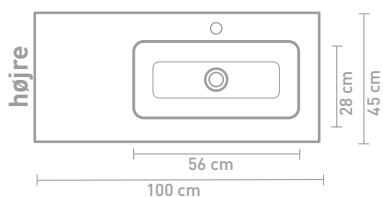

Ovenstående møbler kan i en kombination med en asymmetrisk håndvask kombineres med hylde i finér eller stål

** Består af 2 skabe

Målskema - se hjemmesiden for yderligere oplysninger
80 CM

100 CM

140 CM

120 CM