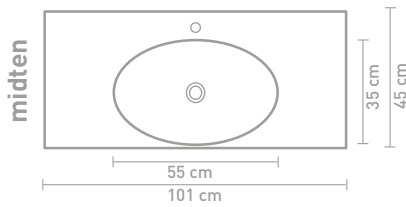

Målskema - se hjemmesiden for yderligere oplysninger

60 CM

120 CM

80 CM

140 CM

100 CM

140 CM

160 CM

120 CM

180 CM