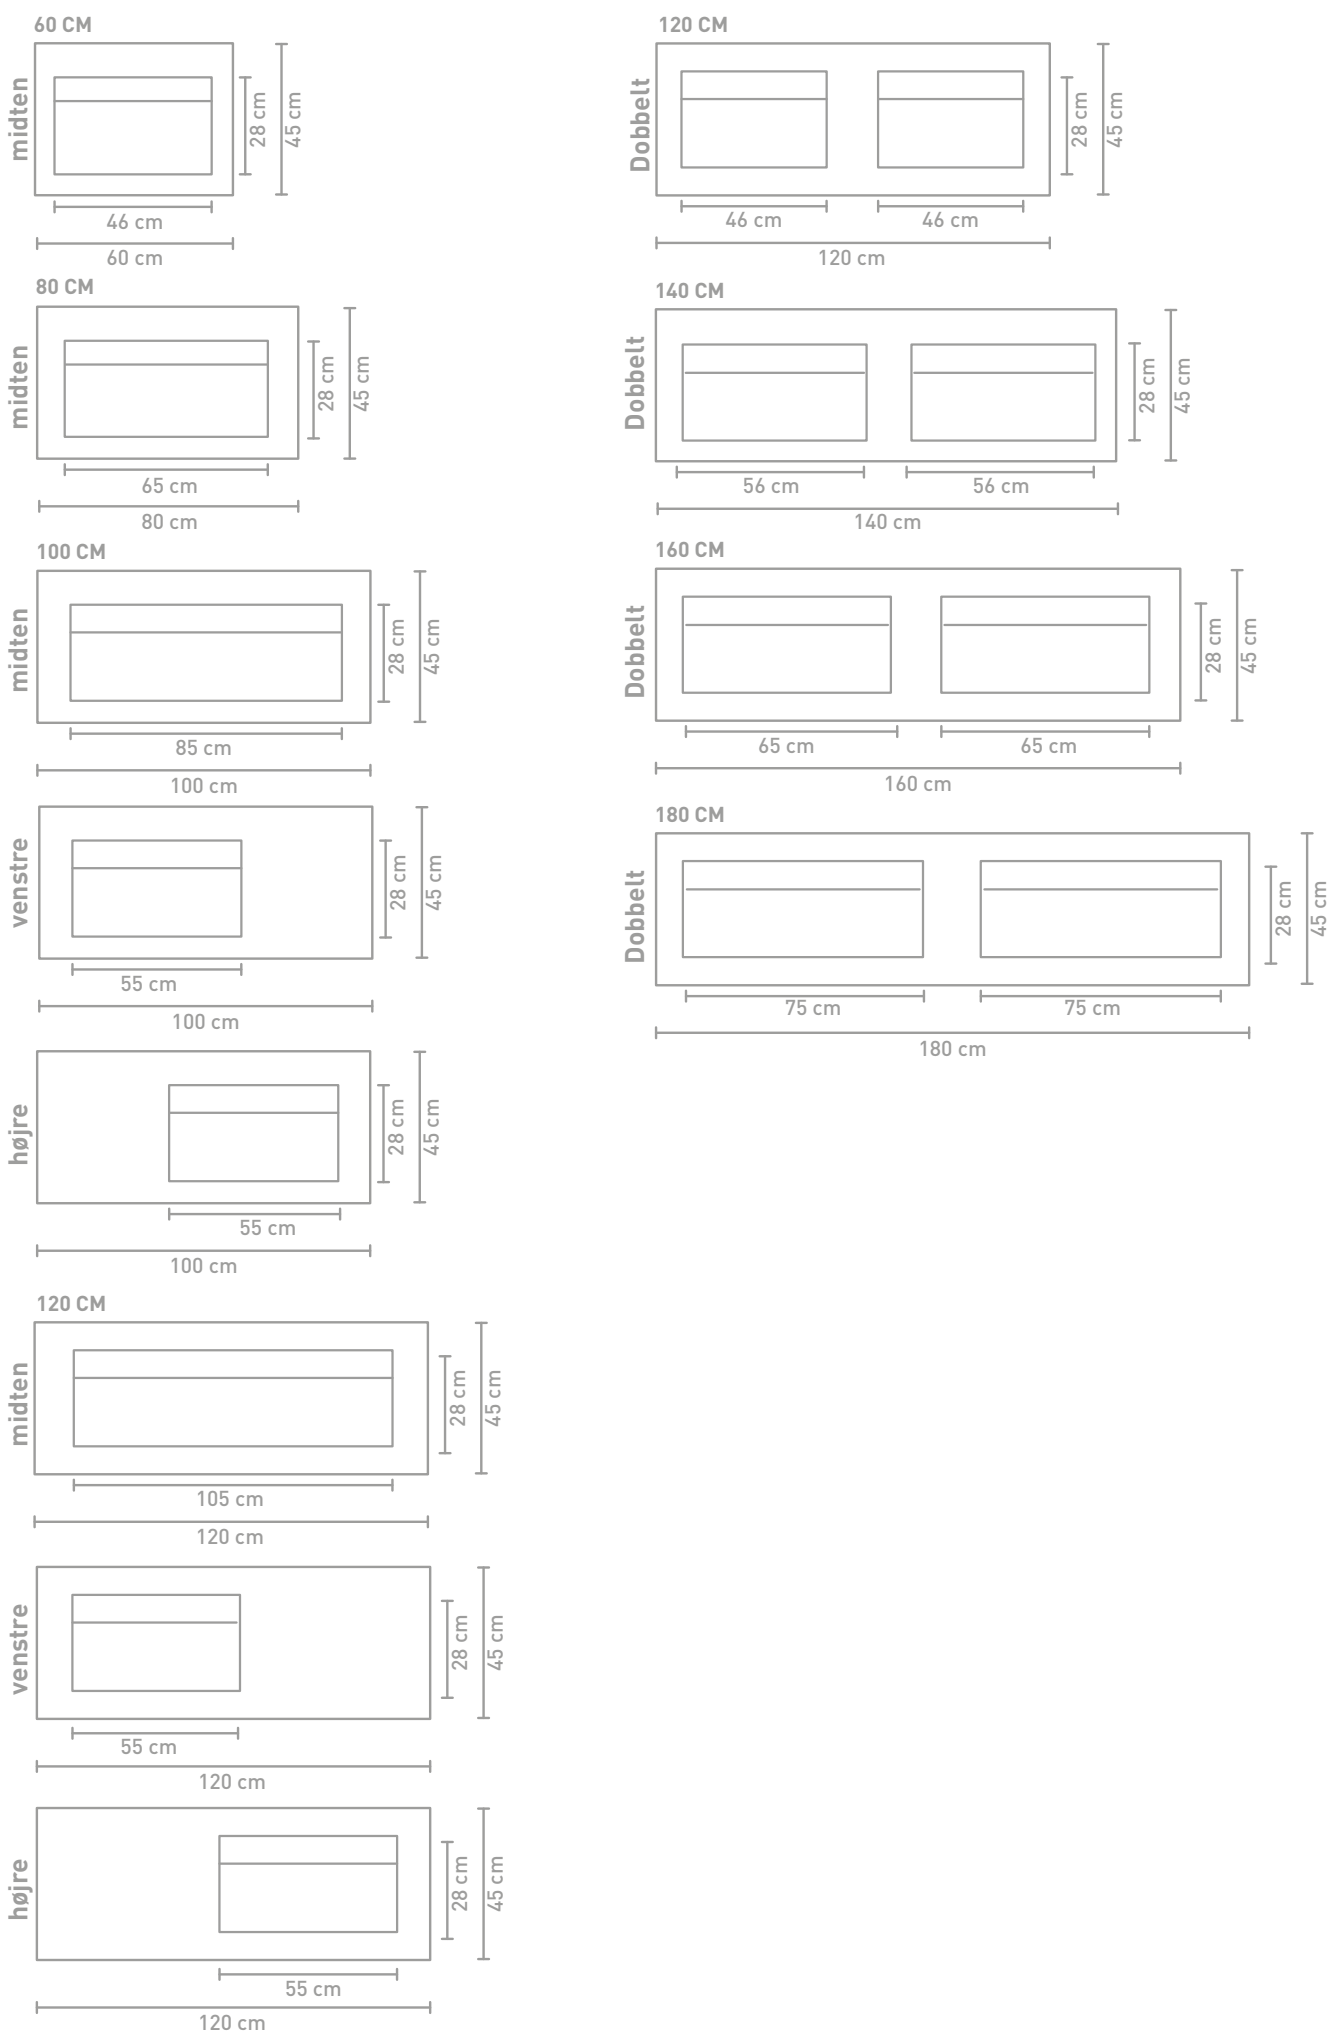

Målskema - se hjemmesiden for yderligere oplysninger

Beskrivelse	Mål (b x d x h i cm)	Farve	HH	Varenummer	Pris ekskl. moms	Pris inkl. moms
	60 x 45 x 9	Calacatta mat	0	0210300	DKK 7.520	DKK 9.400
		Calacatta mat	1	0210310	DKK 7.520	DKK 9.400
		Armani mat grå	0	0210301	DKK 7.520	DKK 9.400
	bassin midten	Armani mat grå	1	0210311	DKK 7.520	DKK 9.400
		Lauren matsort	0	0210302	DKK 7.520	DKK 9.400
		Lauren matsort	1	0210312	DKK 7.520	DKK 9.400
		Statuario blank	0	0210303	DKK 7.520	DKK 9.400
		Statuario blank	1	0210313	DKK 7.520	DKK 9.400

Keramisk håndvask med skrånende bassin og afløbsskjuler i samme farve og materiale. Skjuleren er let at fjerne for vedligeholdelse med den praktiske medfølgende sugekop.

	80 x 45 x 9	Calacatta mat	0	0210320	DKK 9.035	DKK 11.294
		Calacatta mat	1	0210330	DKK 9.035	DKK 11.294
		Armani mat grå	0	0210321	DKK 9.035	DKK 11.294
	bassin midten	Armani mat grå	1	0210331	DKK 9.035	DKK 11.294
		Lauren matsort	0	0210322	DKK 9.035	DKK 11.294
		Lauren matsort	1	0210332	DKK 9.035	DKK 11.294
		Statuario blank	0	0210323	DKK 9.035	DKK 11.294
		Statuario blank	1	0210333	DKK 9.035	DKK 11.294

Keramisk håndvask med skrånende bassin og afløbsskjuler i samme farve og materiale. Skjuleren er let at fjerne for vedligeholdelse med den praktiske medfølgende sugekop.

	100 x 45 x 9	Calacatta mat	0	0210340	DKK 9.790	DKK 12.238	
		Calacatta mat	1	0210350	DKK 9.790	DKK 12.238	
		Calacatta mat	2	0210360	DKK 9.790	DKK 12.238	
	bassin midten	Armani mat grå	0	0210341	DKK 9.790	DKK 12.238	
		Armani mat grå	1	0210351	DKK 9.790	DKK 12.238	
		Armani mat grå	2	0210361	DKK 9.790	DKK 12.238	
		Lauren matsort	0	0210342	DKK 9.790	DKK 12.238	
		Lauren matsort	1	0210352	DKK 9.790	DKK 12.238	
		Lauren matsort	2	0210362	DKK 9.790	DKK 12.238	
		Statuario blank	0	0210343	DKK 9.790	DKK 12.238	
		Statuario blank	1	0210353	DKK 9.790	DKK 12.238	
		Statuario blank	2	0210363	DKK 9.790	DKK 12.238	
		bassin venstre	Calacatta mat	0	0210480	DKK 9.790	DKK 12.238
			Calacatta mat	1	0210490	DKK 9.790	DKK 12.238
			Armani mat grå	0	0210481	DKK 9.790	DKK 12.238
bassin højre		Armani mat grå	1	0210491	DKK 9.790	DKK 12.238	
		Lauren matsort	0	0210482	DKK 9.790	DKK 12.238	
		Lauren matsort	1	0210492	DKK 9.790	DKK 12.238	
		Statuario blank	0	0210483	DKK 9.790	DKK 12.238	
Statuario blank	1	0210493	DKK 9.790	DKK 12.238			

Keramisk håndvask med skrånende bassin og afløbsskjuler i samme farve og materiale. Skjuleren er let at fjerne for vedligeholdelse med den praktiske medfølgende sugekop.