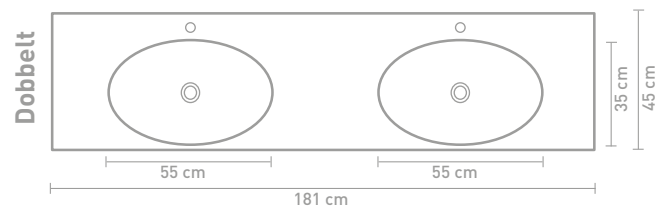

Målskema - se hjemmesiden for yderligere oplysninger

60 CM

120 CM

80 CM

140 CM

100 CM

140 CM

160 CM

120 CM

180 CM