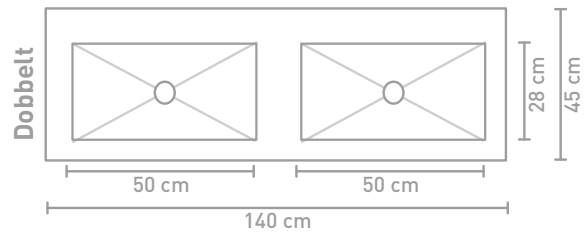

Ovenstående møbler kan i en kombination med en asymmetrisk håndvask kombineres med hylder i finér eller stål

** Består af 2 skabe

60 CM

80 CM

100 CM

140 CM

160 CM

180 CM