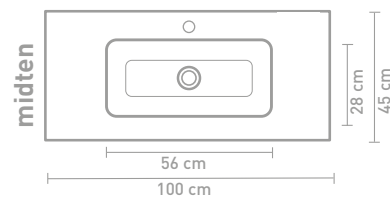

Ovenstående møbler kan i en kombination med en asymmetrisk håndvask kombineres med hylder i finér eller stål

** Består af 2 skabe

Målskema - se hjemmesiden for yderligere oplysninger

60 CM

120 CM

80 CM

100 CM