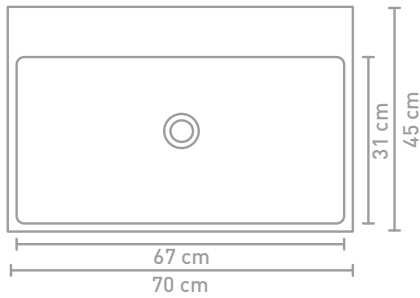

Ovenstående møbler kan i en kombination med en asymmetrisk håndvask kombineres med hylder i finér eller stål

** Består af 2 skabe

Målskema - se hjemmesiden for yderligere oplysninger

60 CM

120 CM

70 CM

120 CM