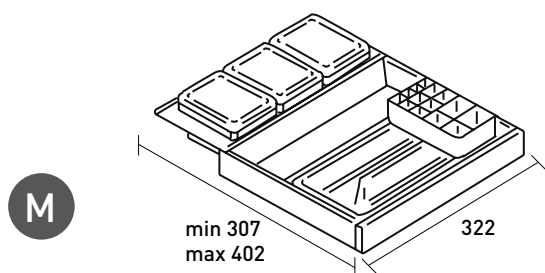

Målskema

VARENUMMER:

1910201

1910202

1910203

Inkl. sorte skridsikre måtter som kan tilpasses efter eget ønske.