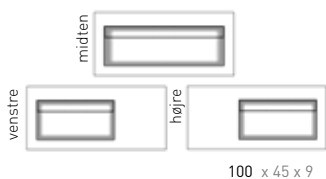

45 | PITCH

HÅNDVASK I KERAMISK MATERIALE

Mål (b x d x h)	Versie	Hanehul	Bassin
60 x 45 x 9 cm	midten	0 / 1	Enkel
80 x 45 x 9 cm	midten	0 / 1	Enkel
100 x 45 x 9 cm	midten	0 / 1 / 2	Enkel
100 x 45 x 9 cm	venstre	0 / 1	Enkel
100 x 45 x 9 cm	højre	0 / 1	Enkel
120 x 45 x 9 cm	midten*	0 / 1 / 2	Enkel
120 x 45 x 9 cm	venstre*	0 / 1	Enkel
120 x 45 x 9 cm	højre*	0 / 1	Enkel
NY 120 x 45 x 9 cm	Dobbelt	0 / 2	Dobbelt
140 x 45 x 9 cm	Dobbelt	0 / 2	Dobbelt
160 x 45 x 9 cm	Dobbelt	0 / 2	Dobbelt
180 x 45 x 9 cm	Dobbelt	0 / 2	Dobbelt

* Denne håndvask kan ikke kombineres med 2x60cm møbler

60 x 45 x 9

80 x 45 x 9

100 x 45 x 9

120 x 45 x 9

140 x 45 x 9

160 x 45 x 9

180 x 45 x 9

Bassinhøjde

Materiale / Farve

Calacatta
mat

Armani
mat grå

Lauren
matsort

Statuario
blank