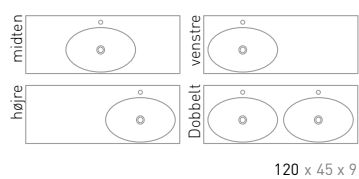

SMOOTH

45 | SMOOTH

Flydende polystone med masser af afsætningsplads.

Navnet afslører det hele, den nye håndvask i INK serien er Smoooooth. Den praktiske håndvask har bløde og smukke bassiner hvor vandet løber jævnt mod afløbet. Den nye håndvask fås i 7 bredder fra 60 til 180 cm, i blank eller mathvid polystone og med rigelig afsætningsplads på håndvasken. Håndvasken kan kombineres med alle møbler fra INK serien.

45 | SMOOTH

HÅNDVASK I POLYSTONE

Mål (b x d x h)	Variant	Hanehul	Bassin
60 x 45 x 9 cm	midten	0 / 1	Enkel
80 x 45 x 9 cm	midten	0 / 1	Enkel
100 x 45 x 9 cm	midten	0 / 1	Enkel
100 x 45 x 9 cm	venstre	0 / 1	Enkel
100 x 45 x 9 cm	højre	0 / 1	Enkel
120 x 45 x 9 cm	midten	0 / 1	Enkel
120 x 45 x 9 cm	venstre	0 / 1	Enkel
120 x 45 x 9 cm	højre	0 / 1	Enkel
120 x 45 x 9 cm	Dobbelt	0 / 2	Dobbelt
140 x 45 x 9 cm	venstre	0 / 1	Enkel
140 x 45 x 9 cm	højre	0 / 1	Enkel
140 x 45 x 9 cm	Dobbelt	0 / 2	Dobbelt
160 x 45 x 9 cm	Dobbelt	0 / 2	Dobbelt
180 x 45 x 9 cm	Dobbelt	0 / 2	Dobbelt