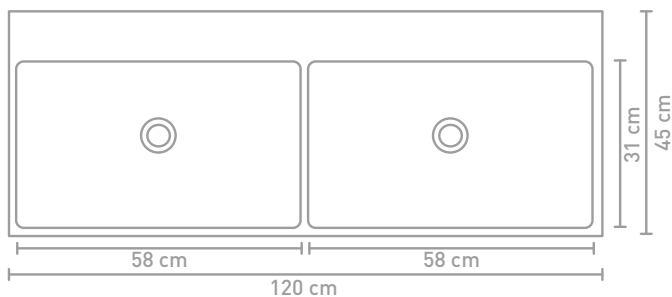

Målskema - se hjemmesiden for yderligere oplysninger

80 CM

Porcelænsvaske produceres efter gældende toleranceregler, og derfor er den faktiske størrelse næsten altid større end de angivne afrundede mål. Hvis en håndvask skal placeres mellem 2 vægge, anbefaler vi at vente med at bestemme væggenes placering til efter modtagelse af håndvasken.