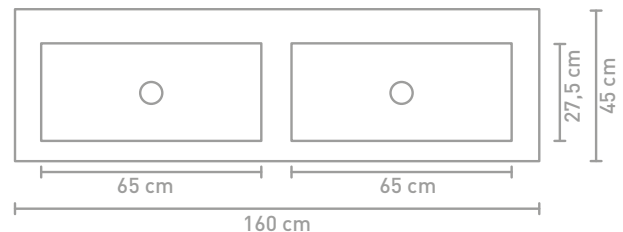

** Består af 2 skabe

Målskema - se hjemmesiden for yderligere oplysninger

60 CM

140 CM

70 CM

80 CM

160 CM

90 CM