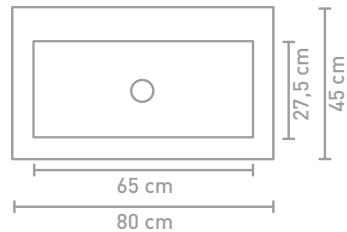

** Består af 2 skabe

Målskema - se hjemmesiden for yderligere oplysninger

60 CM

140 CM

70 CM

80 CM

160 CM

90 CM