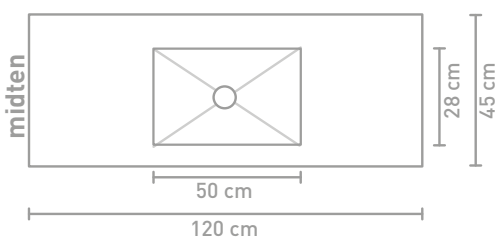

60 CM

80 CM

100 CM

140 CM

160 CM

180 CM

120 CM