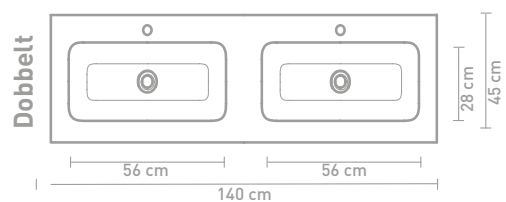

Målskema - se hjemmesiden for yderligere oplysninger

60 CM

120 CM

80 CM

100 CM

140 CM

160 CM

Porcelænsvaske produceres efter gældende toleranceregler, og derfor er den faktiske størrelse næsten altid større end de angivne afrundede mål. Hvis en håndvask skal placeres mellem 2 vægge, anbefaler vi at vente med at bestemme væggenes placering til efter modtagelse af håndvasken.