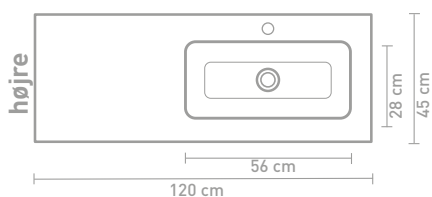

Ovenstående møbler kan i en kombination med en asymmetrisk håndvask kombineres med hylde i finér eller stål

** Består af 2 skabe

Målskema - se hjemmesiden for yderligere oplysninger
80 CM

100 CM

140 CM

120 CM