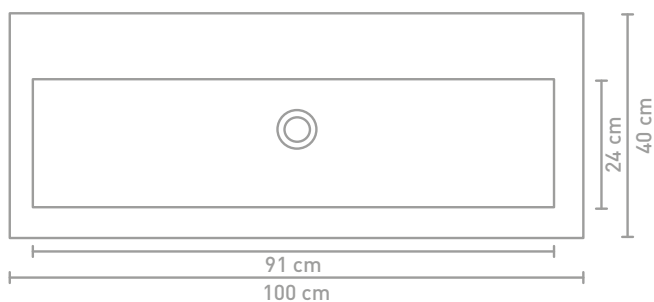

Målskema - se hjemmesiden for yderligere oplysninger

60 CM

80 CM

100 CM

120 CM

Porcelænsvaske produceres efter gældende toleranceregler, og derfor er den faktiske størrelse næsten altid større end de angivne afrundede mål. Hvis en håndvask skal placeres mellem 2 vægge, anbefaler vi at vente med at bestemme væggenes placering til efter modtagelse af håndvasken.