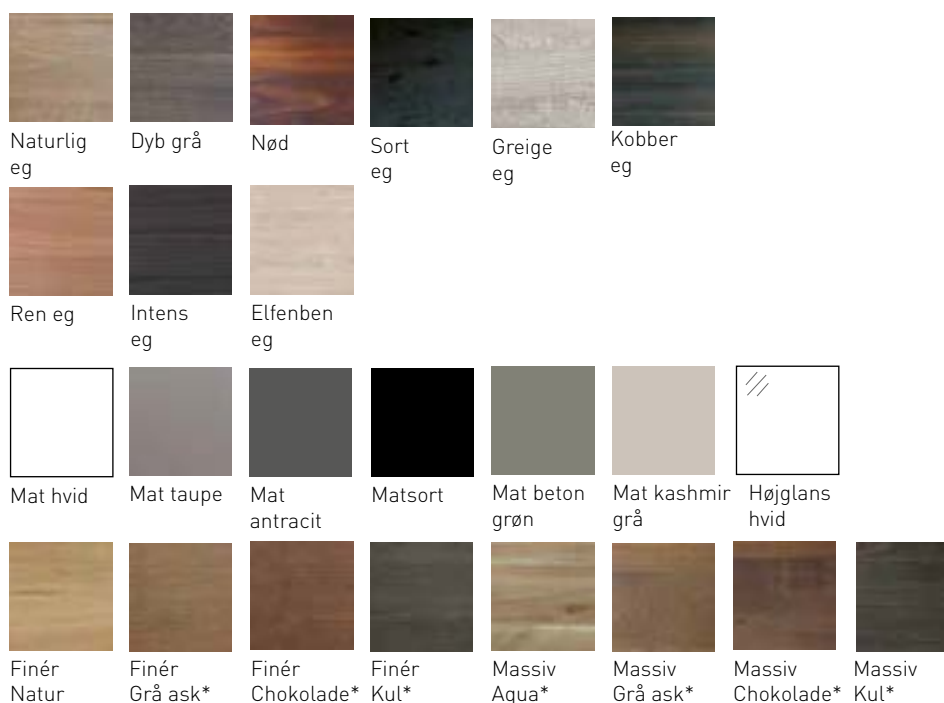

Farver

*Indfarvet med Rubio Monocoat

Beskrivelse og Mål (b x d x h i cm)	Farve	Varenummer	Pris ekskl. moms	Pris inkl. moms
	Naturlig eg	1110010	DKK 4.920	DKK 6.150
	Dyb grå	1110012	DKK 4.920	DKK 6.150
	Nød	1110014	DKK 4.920	DKK 6.150
	Sort eg	1110015	DKK 4.920	DKK 6.150
	Greige eg	1110016	DKK 4.920	DKK 6.150
	Kobber eg	1110017	DKK 4.920	DKK 6.150
	Ren eg	1110020	DKK 4.920	DKK 6.150
	Intens eg	1110019	DKK 4.920	DKK 6.150
	Elfenben eg	1110030	DKK 4.920	DKK 6.150
	Mat hvid	1110001	DKK 4.920	DKK 6.150
	Mat taupe	1110004	DKK 4.920	DKK 6.150
	Mat antracit	1110002	DKK 4.920	DKK 6.150
	Matsort	1110005	DKK 4.920	DKK 6.150
	Mat betongrøn	1110025	DKK 4.920	DKK 6.150
	Mat kashmir grå	1110029	DKK 4.920	DKK 6.150
	Højglans hvid	1110006	DKK 4.920	DKK 6.150
	Finér - Natur	1110021	DKK 4.920	DKK 6.150
	Finér - Grå ask	1110022	DKK 4.920	DKK 6.150
	Finér - Chokolade	1110023	DKK 4.920	DKK 6.150
Finér - Kul	1110024	DKK 4.920	DKK 6.150	
Massiv eg - Aqua	1110018	DKK 4.920	DKK 6.150	
Massiv eg - Grå ask	1110026	DKK 4.920	DKK 6.150	
Massiv eg - Chokolade	1110027	DKK 4.920	DKK 6.150	
Massiv eg - Kul	1110028	DKK 4.920	DKK 6.150	
Stålhylde	Mat hvid	1901700	DKK 0	DKK 0
	Matsort	1901701	DKK 0	DKK 0