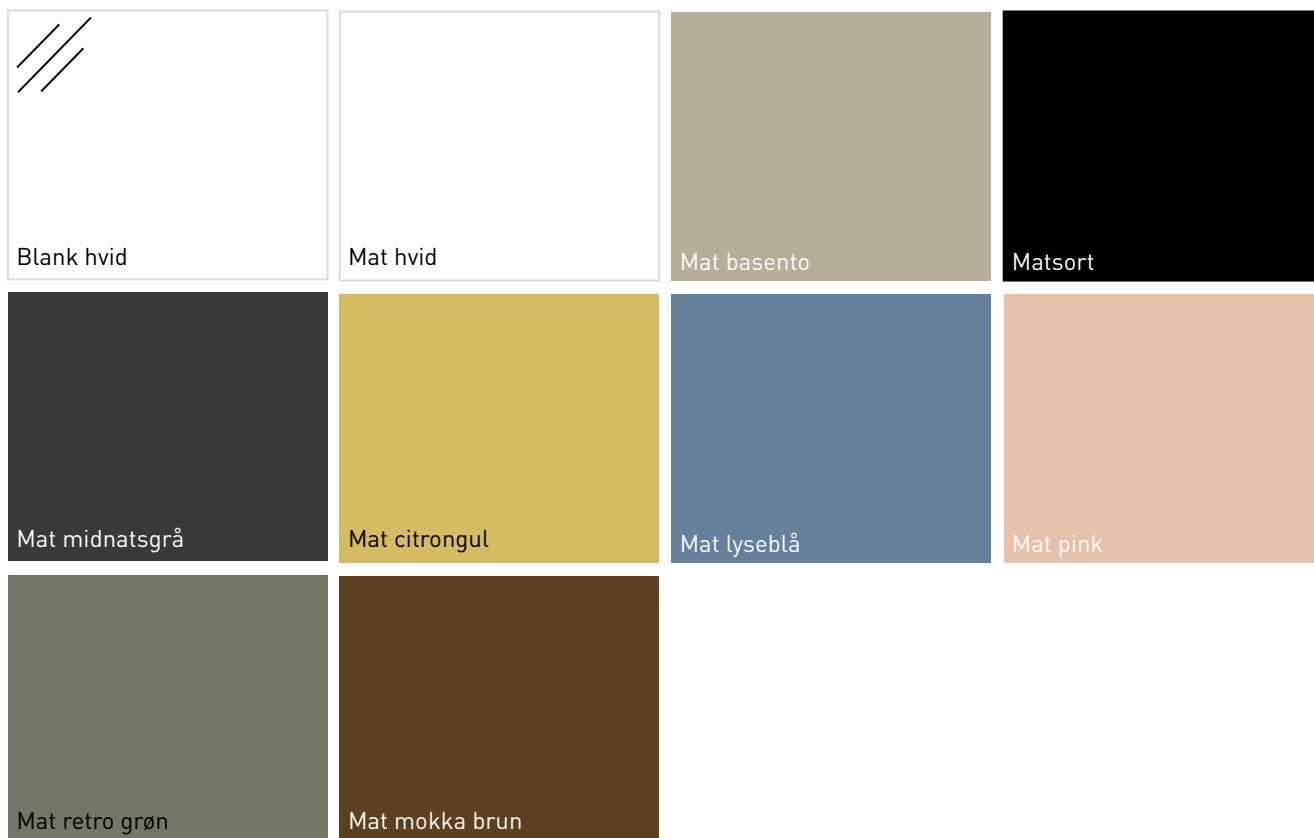

Make-up spejl med 3 LED indstillinger

Porcelæn**Polystone****Natursten****Quartz****Keramiske overflader**

Spejle

Spørgsmål til din ordre?

Har du et spørgsmål om status for en ordre? Sanibell-salgsteamet sidder klar og svarer med glæde