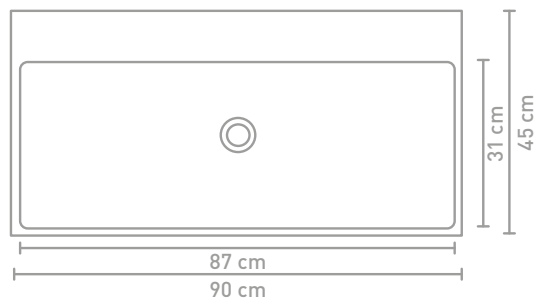

Målskema - se hjemmesiden for yderligere oplysninger

90 CM

Porcelænsvaske produceres efter gældende toleranceregler, og derfor er den faktiske størrelse næsten altid større end de angivne afrundede mål. Hvis en håndvask skal placeres mellem 2 vægge, anbefaler vi at vente med at bestemme væggenes placering til efter modtagelse af håndvasken.