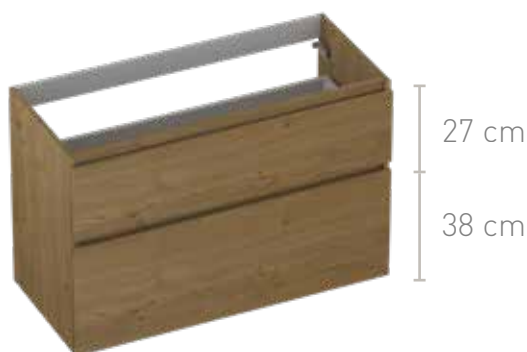

45 | MØBLER MED 2 SKUFFER GREBSFRI EG FINÉR ASYMMETRISK

Mål (b x d x h)

60 x 45 x 65 cm

70 x 45 x 65 cm

80 x 45 x 65 cm

90 x 45 x 65 cm

100 x 45 x 65 cm

120 x 45 x 65 cm

120 x 45 x 65 cm (2 skuffer | 2 x 60 cm møbler)

140 x 45 x 65 cm (2 skuffer | 2 x 70 cm møbler)

160 x 45 x 65 cm (2 skuffer | 2 x 80 cm møbler)

180 x 45 x 65 cm (2 skuffer | 2 x 90 cm møbler)

Farver

*Indfarvet med Rubio Monocoat

Intet træ er ens. Vores møbler i finér og massiv eg kan nogle gange have forskel i farve og struktur. Farveforskellene kan løses med Rubio Monocoat olie i møblet farve. Med et par dråber olie på en klud genfarver du dine møbler