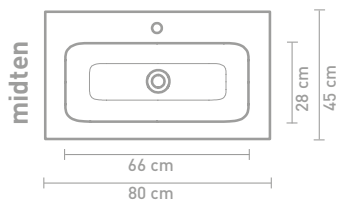

80 x 45 x 1,5

100 x 45 x 1,5

120 x 45 x 1,5

140 x 45 x 1,5

160 x 45 x 1,5

* Kan ikke kombineres med 2x60cm møbler

** Kan kun kombineres med 140cm push-open møbler

Bassinhøjde

Ovenstående møbler kan i en kombination med en asymmetrisk håndvask kombineres med hylde i finér eller stål

** Består af 2 skabe

Målskema - se hjemmesiden for yderligere oplysninger
80 CM

100 CM

140 CM

120 CM