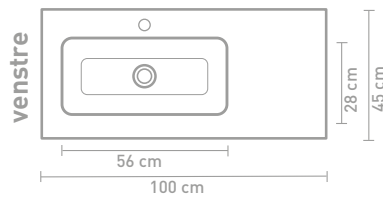

Ovenstående møbler kan i en kombination med en asymmetrisk håndvask kombineres med hylde i finér eller stål

** Består af 2 skabe

Målskema - se hjemmesiden for yderligere oplysninger
80 CM

100 CM

140 CM

120 CM