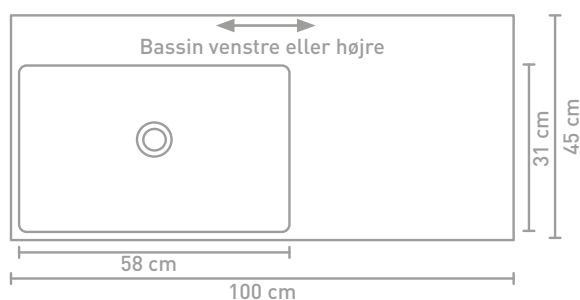

80 CM

90 CM

140 CM

100 CM

160 CM

100 CM

Porcelænsvaske produceres efter gældende toleranceregler, og derfor er den faktiske størrelse næsten altid større end de angivne afrundede mål. Hvis en håndvask skal placeres mellem 2 vægge, anbefaler vi at vente med at bestemme væggenes placering til efter modtagelse af håndvasken.