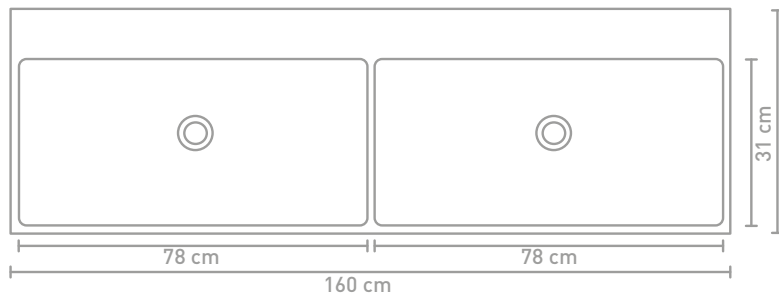

Målskema - se hjemmesiden for yderligere oplysninger

160 CM

Porcelænsvaske produceres efter gældende toleranceregler, og derfor er den faktiske størrelse næsten altid større end de angivne afrundede mål. Hvis en håndvask skal placeres mellem 2 vægge, anbefaler vi at vente med at bestemme væggenes placering til efter modtagelse af håndvasken.