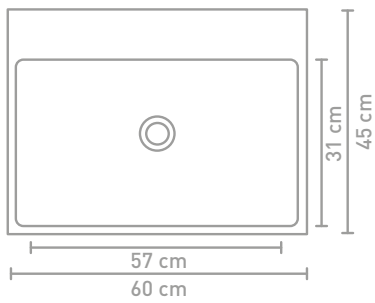

Ovenstående møbler kan i en kombination med en asymmetrisk håndvask kombineres med hylder i finér eller stål

** Består af 2 skabe

Målskema - se hjemmesiden for yderligere oplysninger

60 CM

120 CM

70 CM

120 CM