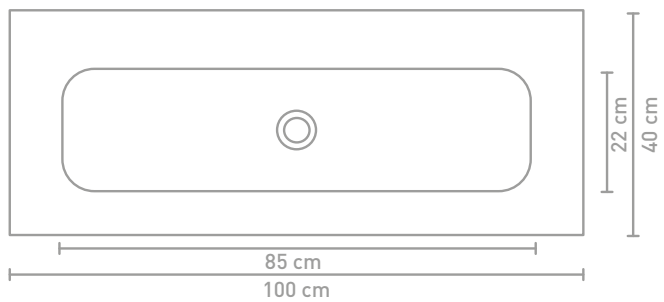

Målskema - se hjemmesiden for yderligere oplysninger

60 CM

80 CM

100 CM

120 CM

Beskrivelse	Mål (b x d x h i cm)	Farve	HH	Varenummer	Pris ekskl. moms	Pris inkl. moms
	60 x 40 x 1,5 bassin midten	Polystone blank hvid	0	3407600	DKK 2.450	DKK 3.063
		Polystone blank hvid	1	3407601	DKK 2.450	DKK 3.063
		Polystone mathvid	0	3407700	DKK 2.450	DKK 3.063
		Polystone mathvid	1	3407701	DKK 2.450	DKK 3.063