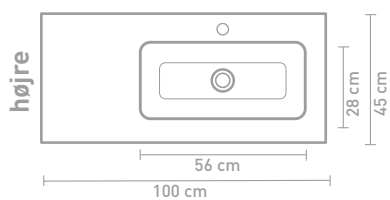

Målskema - se hjemmesiden for yderligere oplysninger

60 CM

120 CM

80 CM

100 CM

140 CM

160 CM

Porcelænsvaske produceres efter gældende toleranceregler, og derfor er den faktiske størrelse næsten altid større end de angivne afrundede mål. Hvis en håndvask skal placeres mellem 2 vægge, anbefaler vi at vente med at bestemme væggenes placering til efter modtagelse af håndvasken.