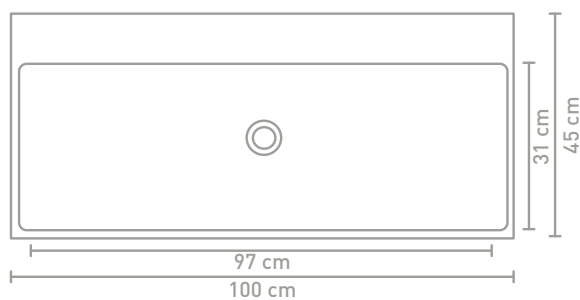

80 CM

90 CM

140 CM

100 CM

160 CM

100 CM

Porcelænsvaske produceres efter gældende toleranceregler, og derfor er den faktiske størrelse næsten altid større end de angivne afrundede mål. Hvis en håndvask skal placeres mellem 2 vægge, anbefaler vi at vente med at bestemme væggenes placering til efter modtagelse af håndvasken.