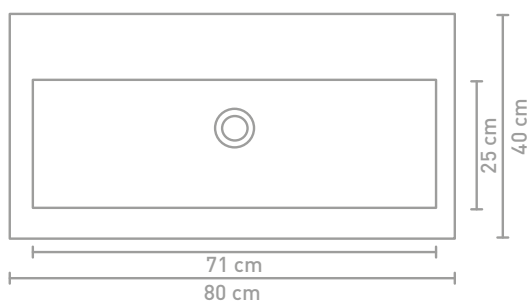

Målskema - se hjemmesiden for yderligere oplysninger

60 CM

80 CM

100 CM

120 CM

Quartz vedligeholdelse

Det er vigtigt at fjerne spildte produkter straks med rigeligt varmt vand, da det kan være med til at forhindre påvirkning af stenen. Til daglig rengøring anvendes almindelige bløde husholdningsprodukter og en mikrofiberklud. Brug ikke ætsende eller aggressive rengøringsmidler. Tør overflader grundigt af efter brug med en ren, blød klud.