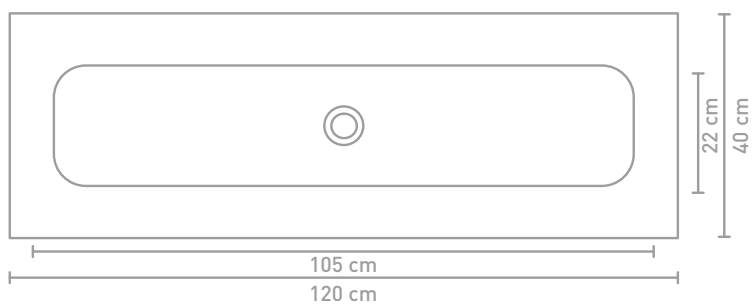

Målskema - se hjemmesiden for yderligere oplysninger

60 CM

80 CM

100 CM

120 CM

Beskrivelse	Mål (b x d x h i cm)	Farve	HH	Varenummer	Pris ekskl. moms	Pris inkl. moms
	60 x 40 x 1,5 bassin midten	Polystone blank hvid	0	3407600	DKK 2.450	DKK 3.063
		Polystone blank hvid	1	3407601	DKK 2.450	DKK 3.063
		Polystone mathvid	0	3407700	DKK 2.450	DKK 3.063
		Polystone mathvid	1	3407701	DKK 2.450	DKK 3.063