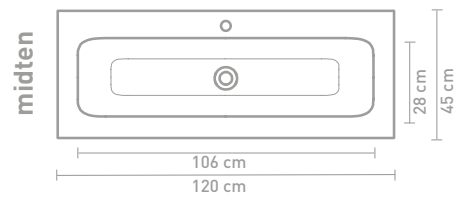

Ovenstående møbler kan i en kombination med en asymmetrisk håndvask kombineres med hylder i finér eller stål

** Består af 2 skabe

Målskema - se hjemmesiden for yderligere oplysninger

60 CM

120 CM

80 CM

100 CM