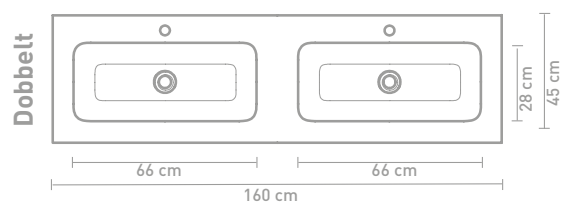

160 CM

Porcelænsvaske produceres efter gældende toleranceregler, og derfor er den faktiske størrelse næsten altid større end de angivne afrundede mål. Hvis en håndvask skal placeres mellem 2 vægge, anbefaler vi at vente med at bestemme væggenes placering til efter modtagelse af håndvasken.