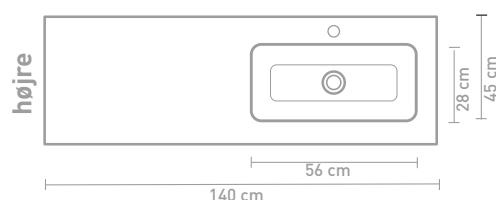

Ovenstående møbler kan i en kombination med en asymmetrisk håndvask kombineres med hylde i finér eller stål

** Består af 2 skabe

Målskema - se hjemmesiden for yderligere oplysninger
80 CM

100 CM

140 CM

120 CM