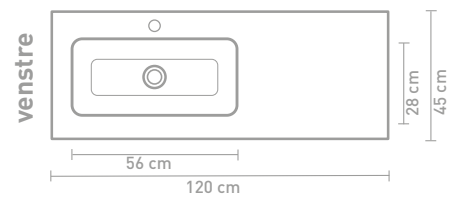

Ovenstående møbler kan i en kombination med en asymmetrisk håndvask kombineres med hylder i finér eller stål

** Består af 2 skabe

Målskema - se hjemmesiden for yderligere oplysninger

60 CM

120 CM

80 CM

100 CM