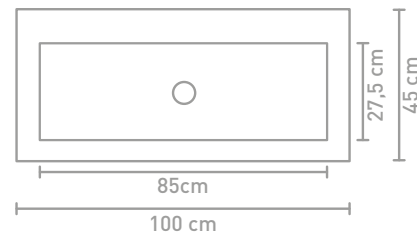

Målskema - se hjemmesiden for yderligere oplysninger

100 CM

Tilvalg

Håndvasken leveres med fast bundventil i samme farve som håndvasken, hvis du ønsker en push-open bundventil gratis, skal du gøre opmærksom på det ved bestilling.

Quartz vedligeholdelse

Det er vigtigt at fjerne spildte produkter straks med rigeligt varmt vand, da det kan være med til at forhindre påvirkning af stenen. Til daglig rengøring anvendes almindelige bløde husholdningsprodukter og en mikrofiberklud. Brug ikke ætsende eller aggressive rengøringsmidler. Tør overflader grundigt af efter brug med en ren, blød klud.