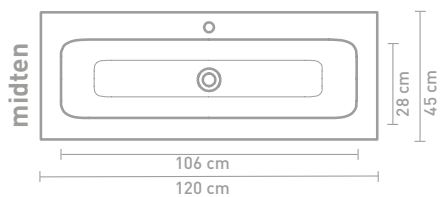

Ovenstående møbler kan i en kombination med en asymmetrisk håndvask kombineres med hylde i finér eller stål

** Består af 2 skabe

Målskema - se hjemmesiden for yderligere oplysninger
80 CM

100 CM

140 CM

120 CM