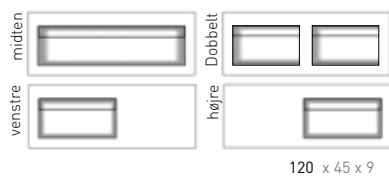

* Denne håndvask kan ikke kombineres med 2x60cm møbler

60 x 45 x 9

80 x 45 x 9

100 x 45 x 9

120 x 45 x 9

140 x 45 x 9

160 x 45 x 9

180 x 45 x 9