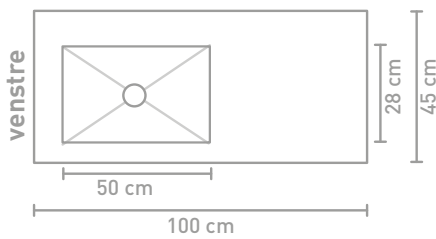

Ovenstående møbler kan i en kombination med en asymmetrisk håndvask kombineres med hylder i finér eller stål

** Består af 2 skabe

60 CM

80 CM

100 CM

140 CM

160 CM

180 CM