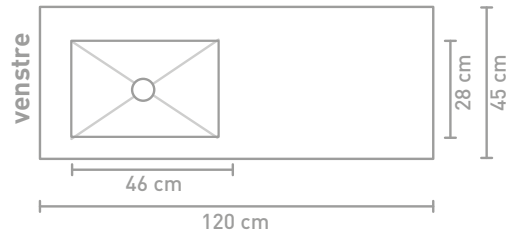

Ovenstående møbler kan i en kombination med en asymmetrisk håndvask kombineres med hylder i finér eller stål

** Består af 2 skabe

60 CM

80 CM

100 CM

140 CM

160 CM

180 CM