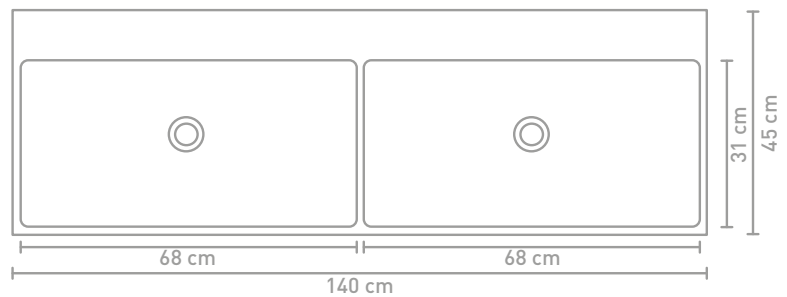

Målskema - se hjemmesiden for yderligere oplysninger

140 CM

Porcelænsvaske produceres efter gældende toleranceregler, og derfor er den faktiske størrelse næsten altid større end de angivne afrundede mål. Hvis en håndvask skal placeres mellem 2 vægge, anbefaler vi at vente med at bestemme væggenes placering til efter modtagelse af håndvasken.