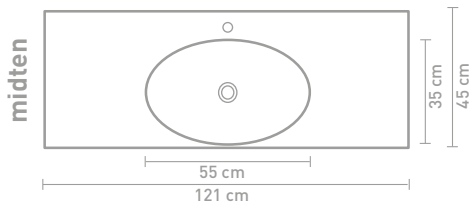

Målskema - se hjemmesiden for yderligere oplysninger

60 CM

120 CM

80 CM

140 CM

100 CM

140 CM

160 CM

120 CM

180 CM