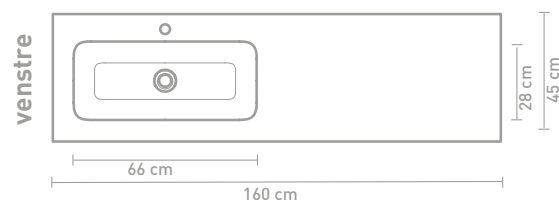

Målskema - se hjemmesiden for yderligere oplysninger
80 CM

100 CM

140 CM

120 CM

160 CM