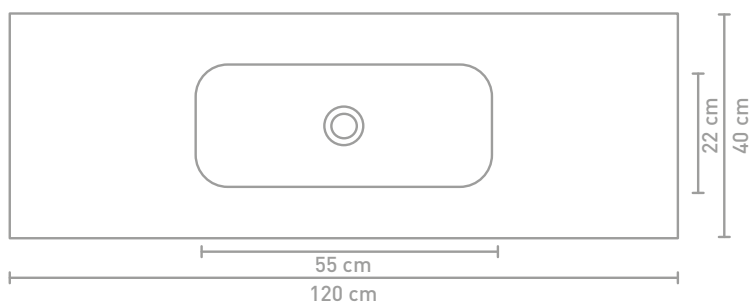

Målskema - se hjemmesiden for yderligere oplysninger

60 CM

80 CM

100 CM

120 CM

Beskrivelse	Mål (b x d x h i cm)	Farve	HH	Varenummer	Pris ekskl. moms	Pris inkl. moms
	60 x 40 x 1,5 bassin midten	Polystone blank hvid	0	3407600	DKK 2.450	DKK 3.063
		Polystone blank hvid	1	3407601	DKK 2.450	DKK 3.063
		Polystone mathvid	0	3407700	DKK 2.450	DKK 3.063
		Polystone mathvid	1	3407701	DKK 2.450	DKK 3.063