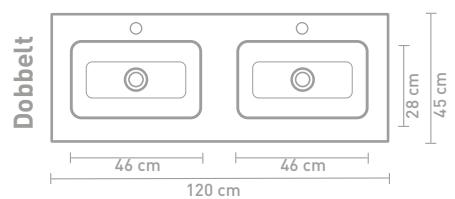

Ovenstående møbler kan i en kombination med en asymmetrisk håndvask kombineres med hylder i finér eller stål

** Består af 2 skabe

Målskema - se hjemmesiden for yderligere oplysninger

60 CM

120 CM

80 CM

100 CM