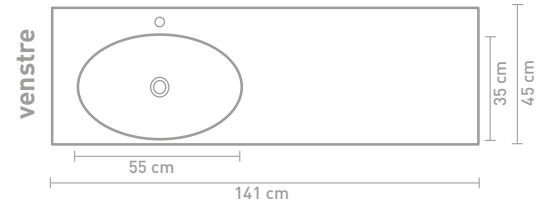

Ovenstående møbler kan i en kombination med en asymmetrisk håndvask kombineres med hylde i finér eller stål

** Består af 2 skabe

Målskema - se hjemmesiden for yderligere oplysninger

60 CM

120 CM

80 CM

140 CM