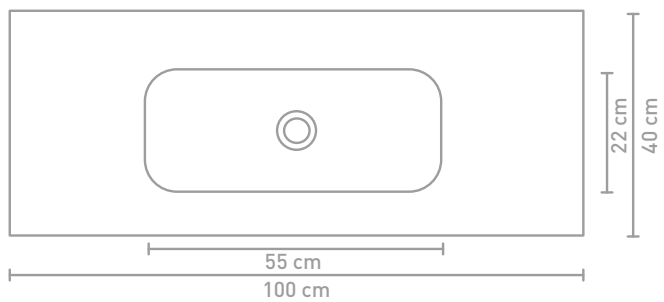

Målskema - se hjemmesiden for yderligere oplysninger

60 CM

80 CM

100 CM

120 CM

Beskrivelse	Mål (b x d x h i cm)	Farve	HH	Varenummer	Pris ekskl. moms	Pris inkl. moms
	60 x 40 x 1,5 bassin midten	Polystone blank hvid	0	3407600	DKK 2.450	DKK 3.063
		Polystone blank hvid	1	3407601	DKK 2.450	DKK 3.063
		Polystone mathvid	0	3407700	DKK 2.450	DKK 3.063
		Polystone mathvid	1	3407701	DKK 2.450	DKK 3.063