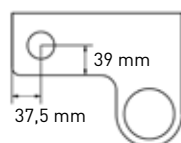

Tekniske data

Mono **størrelse S** - venstre