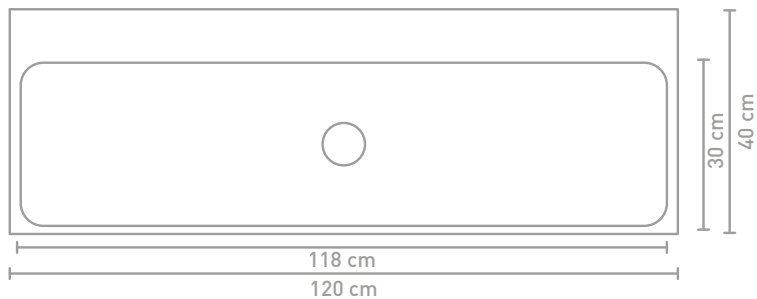

Målskema - se hjemmesiden for yderligere oplysninger

60 CM

80 CM

100 CM

120 CM

Porcelænsvaske produceres efter gældende toleranceregler, og derfor er den faktiske størrelse næsten altid større end de angivne afrundede mål. Hvis en håndvask skal placeres mellem 2 vægge, anbefaler vi at vente med at bestemme væggenes placering til efter modtagelse af håndvasken.