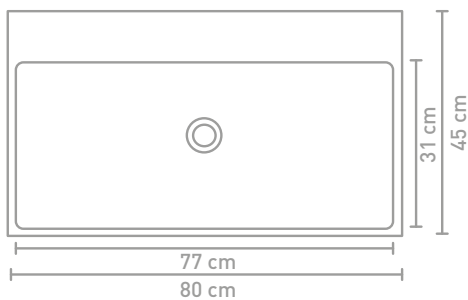

Målskema - se hjemmesiden for yderligere oplysninger

80 CM

Porcelænsvaske produceres efter gældende toleranceregler, og derfor er den faktiske størrelse næsten altid større end de angivne afrundede mål. Hvis en håndvask skal placeres mellem 2 vægge, anbefaler vi at vente med at bestemme væggenes placering til efter modtagelse af håndvasken.