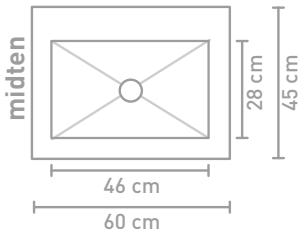

Ovenstående møbler kan i en kombination med en asymmetrisk håndvask kombineres med hylder i finér eller stål

** Består af 2 skabe

60 CM

80 CM

100 CM

140 CM

160 CM

180 CM