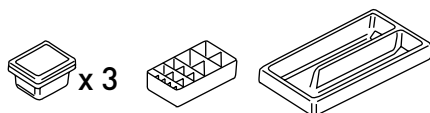

Målskema

VARENUMMER:

1910201

1910202

1910203

Inkl. sorte skridsikre måtter som kan tilpasses efter eget ønske.