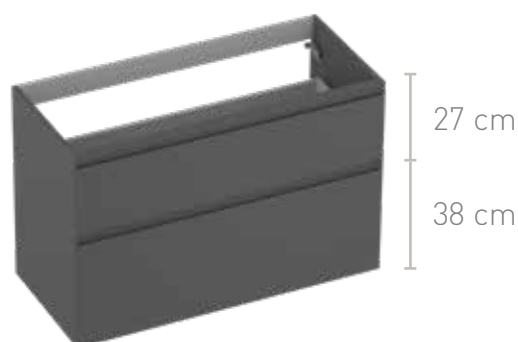

Mål (b x d x h)

60 x 45 x 65 cm

70 x 45 x 65 cm

80 x 45 x 65 cm

90 x 45 x 65 cm

100 x 45 x 65 cm

120 x 45 x 65 cm

120 x 45 x 65 cm (4 skuffer | 2 x 60 cm møbler)