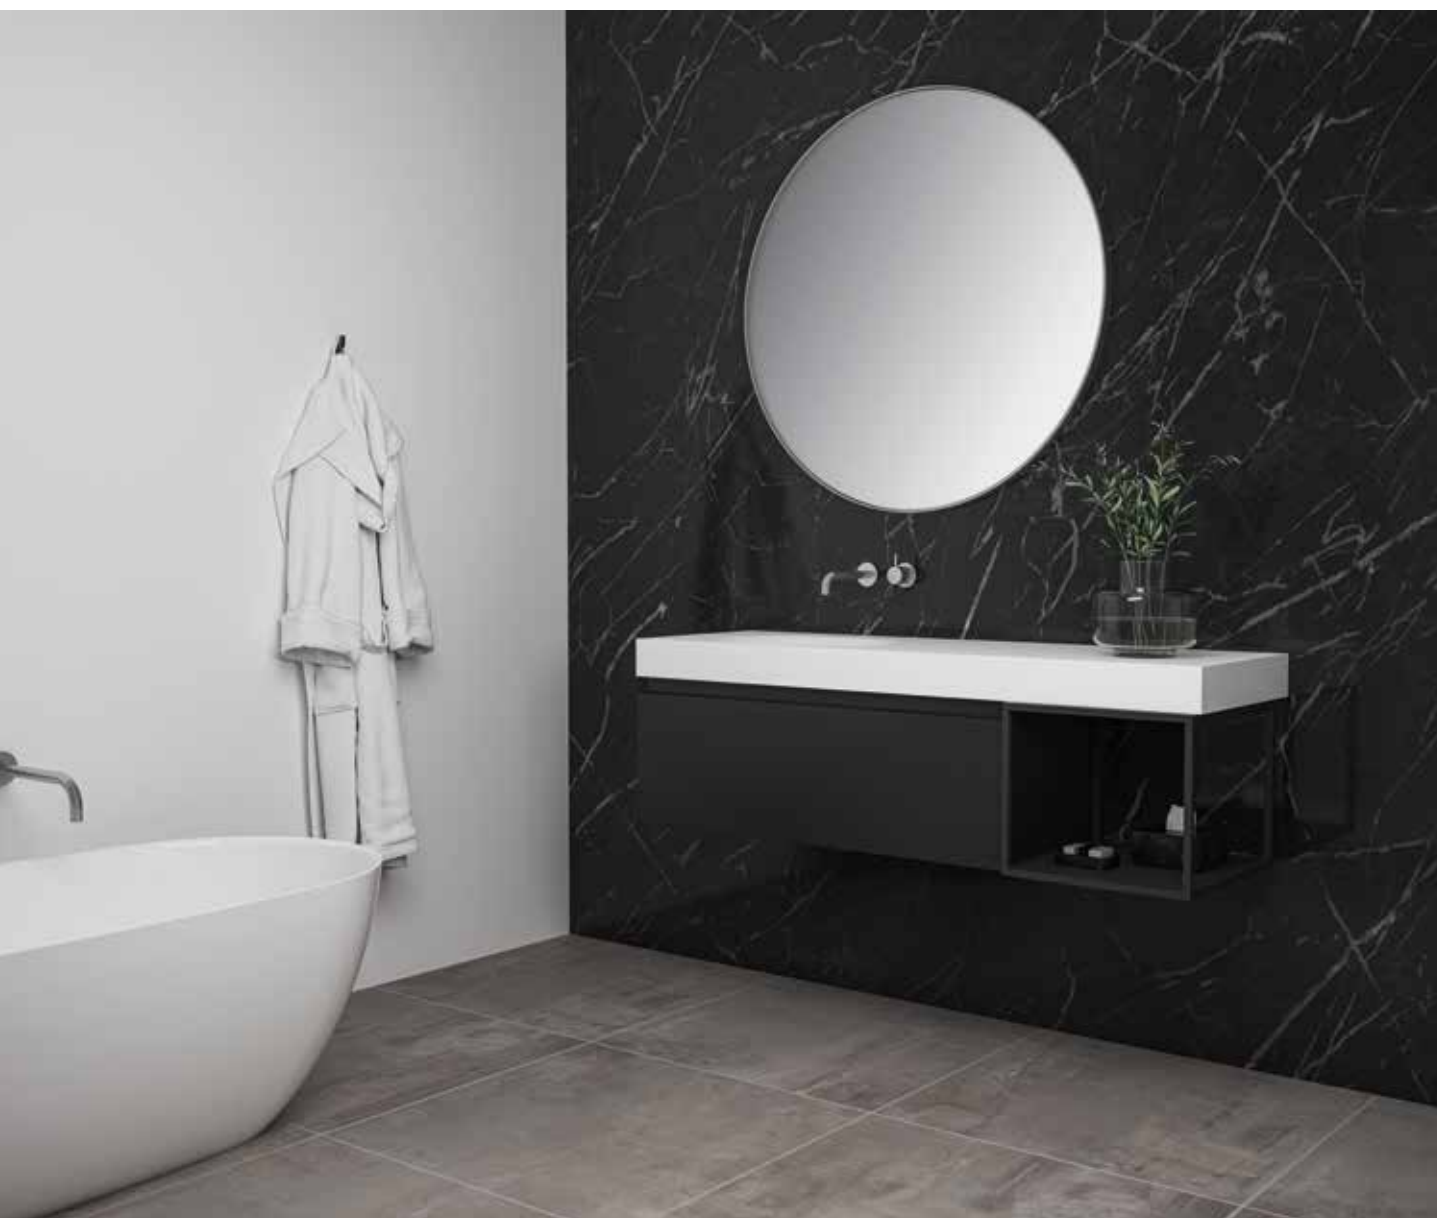

A modern bathroom vanity with a white countertop, a wooden cabinet, and a large mirror. The word "SMOOTH" is overlaid in large white letters. The vanity features a white rectangular sink, a dark faucet, and a dark soap dispenser. The cabinet is made of light-colored wood with a natural grain. The background wall is a light, neutral color.

SMOOTH

45 | SMOOTH

Flydende polystone med masser af afsætningsplads.

Navnet afslører det hele, den nye håndvask i INK serien er Smoooooth. Den praktiske håndvask har bløde og smukke bassiner hvor vandet løber jævnt mod afløbet. Den nye håndvask fås i 7 bredder fra 60 til 180 cm, i blank eller mathvid polystone og med rigelig afsætningsplads på håndvasken. Håndvasken kan kombineres med alle møbler fra INK serien.