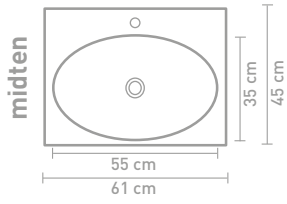

45 | SMOOTH

HÅNDVASK I POLYSTONE

Mål (b x d x h)	Variant	Hanehul	Bassin
60 x 45 x 9 cm	midten	0 / 1	Enkel
80 x 45 x 9 cm	midten	0 / 1	Enkel
100 x 45 x 9 cm	midten	0 / 1	Enkel
100 x 45 x 9 cm	venstre	0 / 1	Enkel
100 x 45 x 9 cm	højre	0 / 1	Enkel
120 x 45 x 9 cm	midten	0 / 1	Enkel
120 x 45 x 9 cm	venstre	0 / 1	Enkel
120 x 45 x 9 cm	højre	0 / 1	Enkel
120 x 45 x 9 cm	Dobbelt	0 / 2	Dobbelt
140 x 45 x 9 cm	venstre	0 / 1	Enkel
140 x 45 x 9 cm	højre	0 / 1	Enkel
140 x 45 x 9 cm	Dobbelt	0 / 2	Dobbelt
160 x 45 x 9 cm	Dobbelt	0 / 2	Dobbelt
180 x 45 x 9 cm	Dobbelt	0 / 2	Dobbelt

Ovenstående møbler kan i en kombination med en asymmetrisk håndvask kombineres med hylde i finér eller stål

** Består af 2 skabe

Målskema - se hjemmesiden for yderligere oplysninger

60 CM

120 CM

80 CM

140 CM