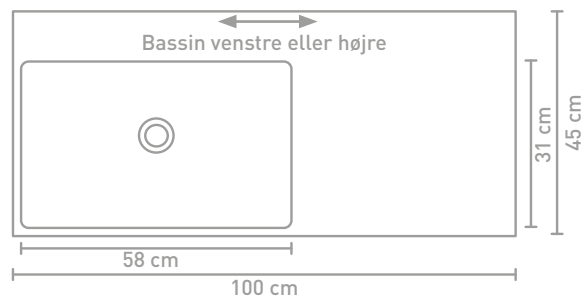

160 CM

100 CM

Porcelænsvaske produceres efter gældende toleranceregler, og derfor er den faktiske størrelse næsten altid større end de angivne afrundede mål. Hvis en håndvask skal placeres mellem 2 vægge, anbefaler vi at vente med at bestemme væggenes placering til efter modtagelse af håndvasken.