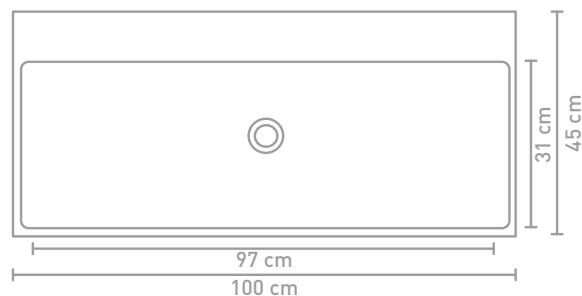

Målskema - se hjemmesiden for yderligere oplysninger

100 CM

Porcelænsvaske produceres efter gældende toleranceregler, og derfor er den faktiske størrelse næsten altid større end de angivne afrundede mål. Hvis en håndvask skal placeres mellem 2 vægge, anbefaler vi at vente med at bestemme væggenes placering til efter modtagelse af håndvasken.