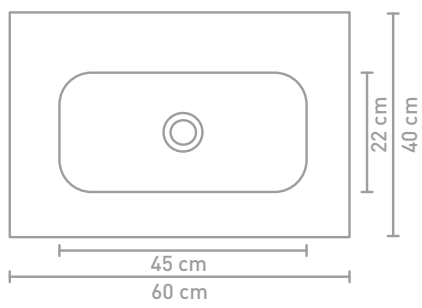

Målskema - se hjemmesiden for yderligere oplysninger

60 CM