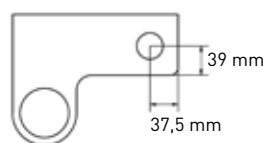

Mono **størrelse S** - højre