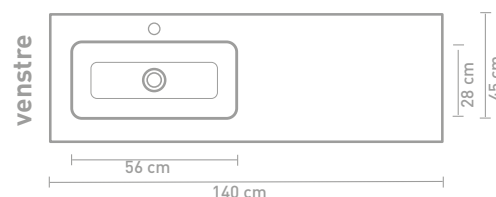

Ovenstående møbler kan i en kombination med en asymmetrisk håndvask kombineres med hylde i finér eller stål

** Består af 2 skabe

Målskema - se hjemmesiden for yderligere oplysninger
80 CM

100 CM

140 CM

120 CM