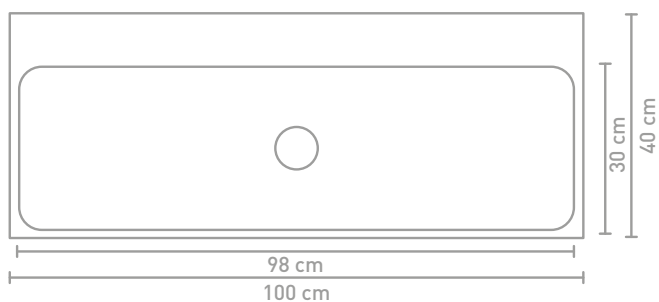

Målskema - se hjemmesiden for yderligere oplysninger

60 CM

80 CM

100 CM

120 CM

Porcelænsvaske produceres efter gældende toleranceregler, og derfor er den faktiske størrelse næsten altid større end de angivne afrundede mål. Hvis en håndvask skal placeres mellem 2 vægge, anbefaler vi at vente med at bestemme væggenes placering til efter modtagelse af håndvasken.