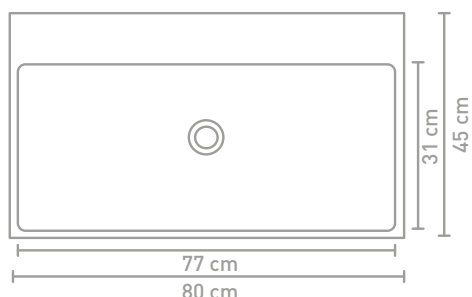

Målskema - se hjemmesiden for yderligere oplysninger

80 CM

Porcelænsvaske produceres efter gældende toleranceregler, og derfor er den faktiske størrelse næsten altid større end de angivne afrundede mål. Hvis en håndvask skal placeres mellem 2 vægge, anbefaler vi at vente med at bestemme væggenes placering til efter modtagelse af håndvasken.