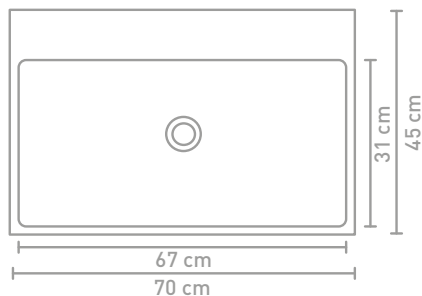

Målskema - se hjemmesiden for yderligere oplysninger

70 CM

Porcelænsvaske produceres efter gældende toleranceregler, og derfor er den faktiske størrelse næsten altid større end de angivne afrundede mål. Hvis en håndvask skal placeres mellem 2 vægge, anbefaler vi at vente med at bestemme væggenes placering til efter modtagelse af håndvasken.