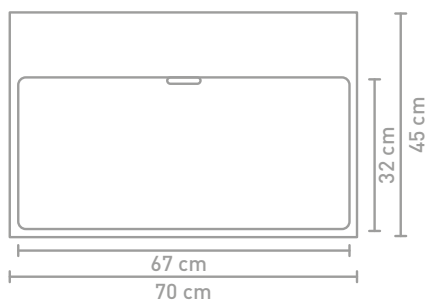

Målskema - se hjemmesiden for yderligere oplysninger

70 CM

100 CM