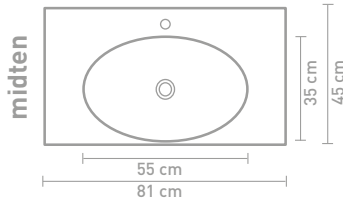

45 | SMOOTH

HÅNDVASK I POLYSTONE

Mål (b x d x h)	Variant	Hanehul	Bassin
60 x 45 x 9 cm	midten	0 / 1	Enkel
80 x 45 x 9 cm	midten	0 / 1	Enkel
100 x 45 x 9 cm	midten	0 / 1	Enkel
100 x 45 x 9 cm	venstre	0 / 1	Enkel
100 x 45 x 9 cm	højre	0 / 1	Enkel
120 x 45 x 9 cm	midten	0 / 1	Enkel
120 x 45 x 9 cm	venstre	0 / 1	Enkel
120 x 45 x 9 cm	højre	0 / 1	Enkel
120 x 45 x 9 cm	Dobbelt	0 / 2	Dobbelt
140 x 45 x 9 cm	venstre	0 / 1	Enkel
140 x 45 x 9 cm	højre	0 / 1	Enkel
140 x 45 x 9 cm	Dobbelt	0 / 2	Dobbelt
160 x 45 x 9 cm	Dobbelt	0 / 2	Dobbelt
180 x 45 x 9 cm	Dobbelt	0 / 2	Dobbelt

Ovenstående møbler kan i en kombination med en asymmetrisk håndvask kombineres med hylde i finér eller stål

** Består af 2 skabe

Målskema - se hjemmesiden for yderligere oplysninger

60 CM

120 CM

80 CM

140 CM