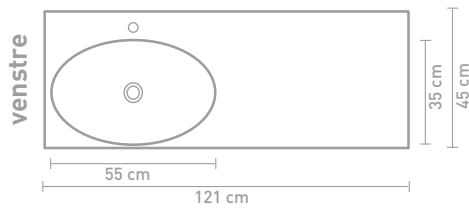

Målskema - se hjemmesiden for yderligere oplysninger

60 CM

120 CM

80 CM

140 CM

100 CM

140 CM

160 CM

120 CM

180 CM