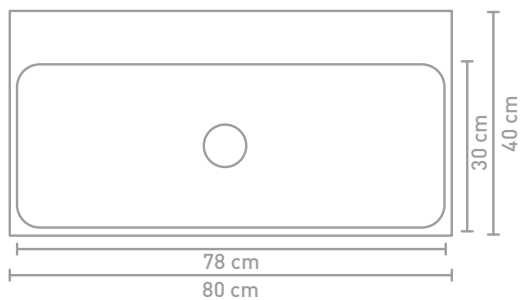

40 | UNIT

HÅNDVASK I PORCELÆN

Mål (b x d x h)	Hanehul	Bassin
60 x 40 x 10 cm	0 / 1	Enkel
80 x 40 x 10 cm	0 / 1	Enkel
100 x 40 x 10 cm	0 / 1 / 2	Enkel
120 x 40 x 10 cm	0 / 1 / 2	Enkel

60 x 40 x 10

80 x 40 x 10

Målskema - se hjemmesiden for yderligere oplysninger

60 CM

80 CM

100 CM

120 CM

Porcelænsvaske produceres efter gældende toleranceregler, og derfor er den faktiske størrelse næsten altid større end de angivne afrundede mål. Hvis en håndvask skal placeres mellem 2 vægge, anbefaler vi at vente med at bestemme væggenes placering til efter modtagelse af håndvasken.