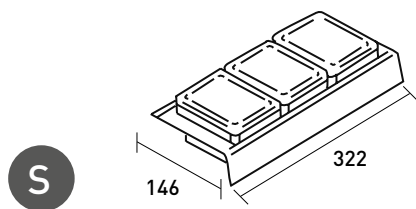

Målskema

VARENUMMER:

1910201