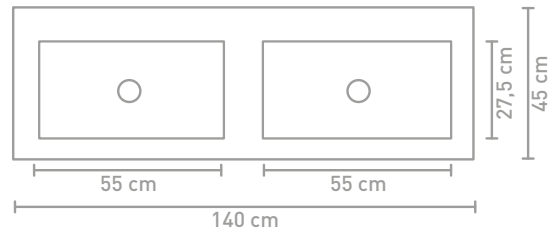

** Består af 2 skabe

Målskema - se hjemmesiden for yderligere oplysninger

60 CM

140 CM

70 CM

80 CM

160 CM

90 CM