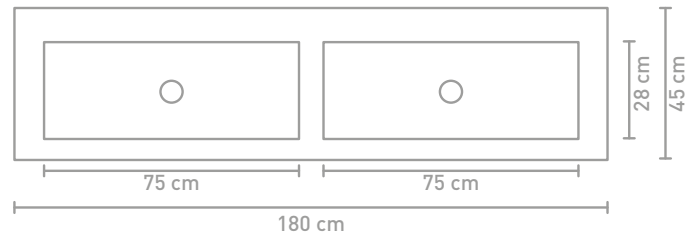

Målskema - se hjemmesiden for yderligere oplysninger

180 CM

Tilvalg

Håndvasken leveres med fast bundventil i samme farve som håndvasken, hvis du ønsker en push-open bundventil gratis, skal du gøre opmærksom på det ved bestilling.

Quartz vedligeholdelse

Det er vigtigt at fjerne spildte produkter straks med rigeligt varmt vand, da det kan være med til at forhindre påvirkning af stenen. Til daglig rengøring anvendes almindelige bløde husholdningsprodukter og en mikrofiberklud. Brug ikke ætsende eller aggressive rengøringsmidler. Tør overflader grundigt af efter brug med en ren, blød klud.