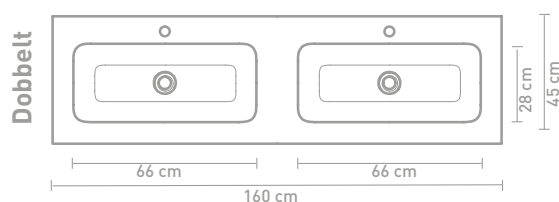

Målskema - se hjemmesiden for yderligere oplysninger
80 CM

100 CM

140 CM

120 CM

160 CM