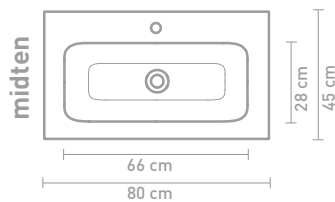

Ovenstående møbler kan i en kombination med en asymmetrisk håndvask kombineres med hylder i finér eller stål

** Består af 2 skabe

Målskema - se hjemmesiden for yderligere oplysninger

60 CM

120 CM

80 CM

100 CM