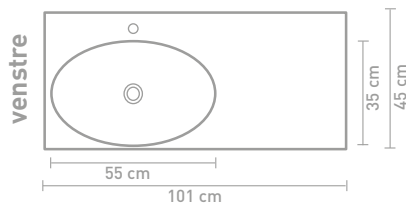

Målskema - se hjemmesiden for yderligere oplysninger

60 CM

120 CM

80 CM

140 CM

100 CM

140 CM

160 CM

120 CM

180 CM