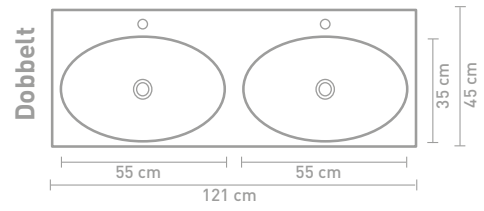

45 | SMOOTH

HÅNDVASK I POLYSTONE

Mål (b x d x h)	Variant	Hanehul	Bassin
60 x 45 x 9 cm	midten	0 / 1	Enkel
80 x 45 x 9 cm	midten	0 / 1	Enkel
100 x 45 x 9 cm	midten	0 / 1	Enkel
100 x 45 x 9 cm	venstre	0 / 1	Enkel
100 x 45 x 9 cm	højre	0 / 1	Enkel
120 x 45 x 9 cm	midten	0 / 1	Enkel
120 x 45 x 9 cm	venstre	0 / 1	Enkel
120 x 45 x 9 cm	højre	0 / 1	Enkel
120 x 45 x 9 cm	Dobbelt	0 / 2	Dobbelt
140 x 45 x 9 cm	venstre	0 / 1	Enkel
140 x 45 x 9 cm	højre	0 / 1	Enkel
140 x 45 x 9 cm	Dobbelt	0 / 2	Dobbelt
160 x 45 x 9 cm	Dobbelt	0 / 2	Dobbelt
180 x 45 x 9 cm	Dobbelt	0 / 2	Dobbelt

Ovenstående møbler kan i en kombination med en asymmetrisk håndvask kombineres med hylde i finér eller stål

** Består af 2 skabe

Målskema - se hjemmesiden for yderligere oplysninger

60 CM

120 CM

80 CM

140 CM