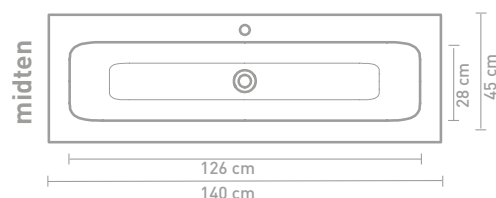

Ovenstående møbler kan i en kombination med en asymmetrisk håndvask kombineres med hylde i finér eller stål

** Består af 2 skabe

Målskema - se hjemmesiden for yderligere oplysninger
80 CM

100 CM

140 CM

120 CM