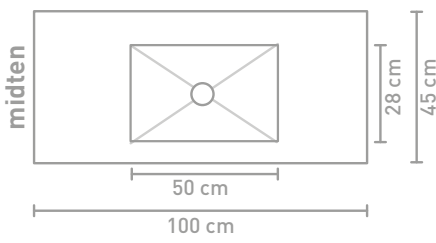

Ovenstående møbler kan i en kombination med en asymmetrisk håndvask kombineres med hylder i finér eller stål

** Består af 2 skabe

60 CM

80 CM

100 CM

140 CM

160 CM

180 CM