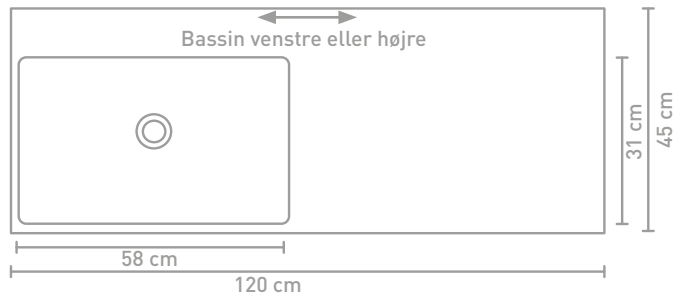

Ovenstående møbler kan i en kombination med en asymmetrisk håndvask kombineres med hylder i finér eller stål

** Består af 2 skabe

Målskema - se hjemmesiden for yderligere oplysninger

60 CM

120 CM

70 CM

120 CM