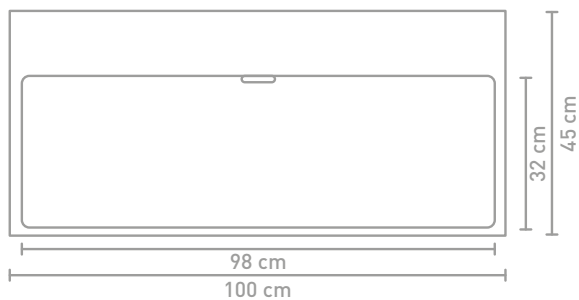

** Består af 2 skabe

Målskema - se hjemmesiden for yderligere oplysninger**70 CM****100 CM****120 CM**

Porcelænsvaske produceres efter gældende toleranceregler, og derfor er den faktiske størrelse næsten altid større end de angivne afrundede mål. Hvis en håndvask skal placeres mellem 2 vægge, anbefaler vi at vente med at bestemme væggenes placering til efter modtagelse af håndvasken.