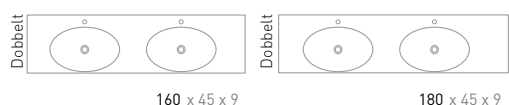

SMOOTH

45 | SMOOTH

Flydende polystone med masser af afsætningsplads.

Navnet afslører det hele, den nye håndvask i INK serien er Smoooooth. Den praktiske håndvask har bløde og smukke bassiner hvor vandet løber jævnt mod afløbet. Den nye håndvask fås i 7 bredder fra 60 til 180 cm, i blank eller mathvid polystone og med rigelig afsætningsplads på håndvasken. Håndvasken kan kombineres med alle møbler fra INK serien.

45 | SMOOTH

HÅNDVASK I POLYSTONE

Mål (b x d x h)	Variant	Hanehul	Bassin
60 x 45 x 9 cm	midten	0 / 1	Enkel
80 x 45 x 9 cm	midten	0 / 1	Enkel
100 x 45 x 9 cm	midten	0 / 1	Enkel
100 x 45 x 9 cm	venstre	0 / 1	Enkel
100 x 45 x 9 cm	højre	0 / 1	Enkel
120 x 45 x 9 cm	midten	0 / 1	Enkel
120 x 45 x 9 cm	venstre	0 / 1	Enkel
120 x 45 x 9 cm	højre	0 / 1	Enkel
120 x 45 x 9 cm	Dobbelt	0 / 2	Dobbelt
140 x 45 x 9 cm	venstre	0 / 1	Enkel
140 x 45 x 9 cm	højre	0 / 1	Enkel
140 x 45 x 9 cm	Dobbelt	0 / 2	Dobbelt
160 x 45 x 9 cm	Dobbelt	0 / 2	Dobbelt
180 x 45 x 9 cm	Dobbelt	0 / 2	Dobbelt