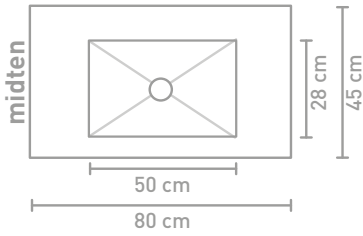

Ovenstående møbler kan i en kombination med en asymmetrisk håndvask kombineres med hylder i finér eller stål

** Består af 2 skabe

60 CM

80 CM

100 CM

140 CM

160 CM

180 CM