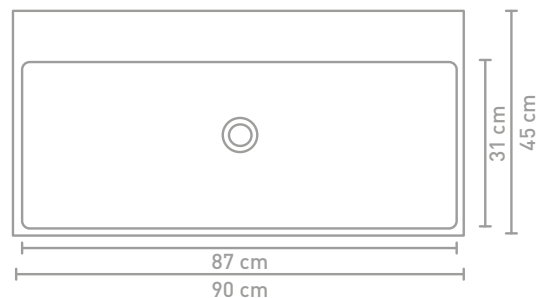

Målskema - se hjemmesiden for yderligere oplysninger

90 CM

Porcelænsvaske produceres efter gældende toleranceregler, og derfor er den faktiske størrelse næsten altid større end de angivne afrundede mål. Hvis en håndvask skal placeres mellem 2 vægge, anbefaler vi at vente med at bestemme væggenes placering til efter modtagelse af håndvasken.