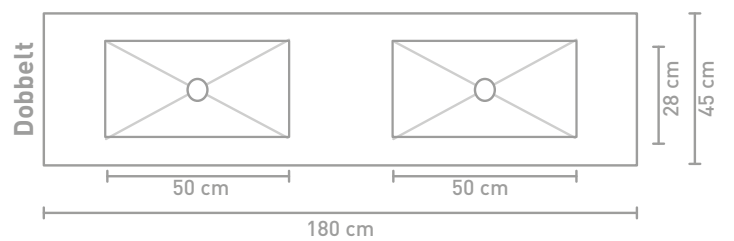

Ovenstående møbler kan i en kombination med en asymmetrisk håndvask kombineres med hylder i finér eller stål

** Består af 2 skabe

60 CM

80 CM

100 CM

140 CM

160 CM

180 CM