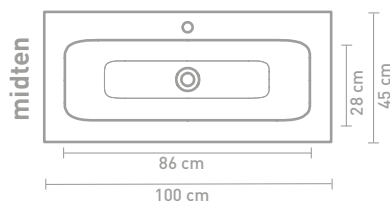

Ovenstående møbler kan i en kombination med en asymmetrisk håndvask kombineres med hylder i finér eller stål

** Består af 2 skabe

Målskema - se hjemmesiden for yderligere oplysninger

60 CM

120 CM

80 CM

100 CM