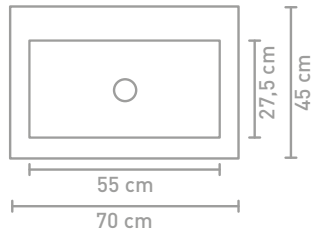

** Består af 2 skabe

Målskema - se hjemmesiden for yderligere oplysninger

60 CM

140 CM

70 CM

80 CM

160 CM

90 CM