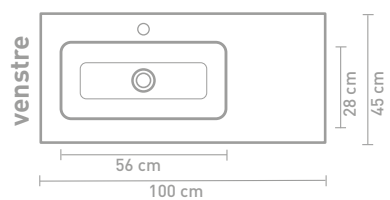

Målskema - se hjemmesiden for yderligere oplysninger

60 CM

120 CM

80 CM

100 CM

140 CM

160 CM

Porcelænsvaske produceres efter gældende toleranceregler, og derfor er den faktiske størrelse næsten altid større end de angivne afrundede mål. Hvis en håndvask skal placeres mellem 2 vægge, anbefaler vi at vente med at bestemme væggenes placering til efter modtagelse af håndvasken.