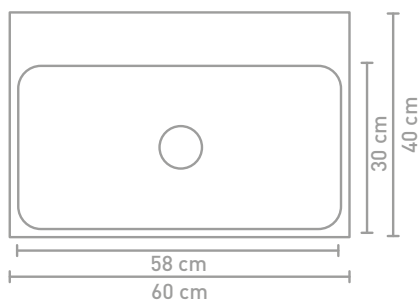

40 | UNIT

HÅNDVASK I PORCELÆN

Mål (b x d x h)	Hanehul	Bassin
60 x 40 x 10 cm	0 / 1	Enkel
80 x 40 x 10 cm	0 / 1	Enkel
100 x 40 x 10 cm	0 / 1 / 2	Enkel
120 x 40 x 10 cm	0 / 1 / 2	Enkel

60 x 40 x 10

80 x 40 x 10

Målskema - se hjemmesiden for yderligere oplysninger

60 CM

80 CM

100 CM

120 CM

Porcelænsvaske produceres efter gældende toleranceregler, og derfor er den faktiske størrelse næsten altid større end de angivne afrundede mål. Hvis en håndvask skal placeres mellem 2 vægge, anbefaler vi at vente med at bestemme væggenes placering til efter modtagelse af håndvasken.