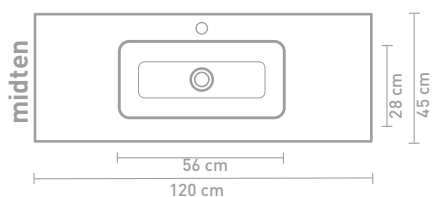

Ovenstående møbler kan i en kombination med en asymmetrisk håndvask kombineres med hylde i finér eller stål

** Består af 2 skabe

Målskema - se hjemmesiden for yderligere oplysninger
80 CM

100 CM

140 CM

120 CM