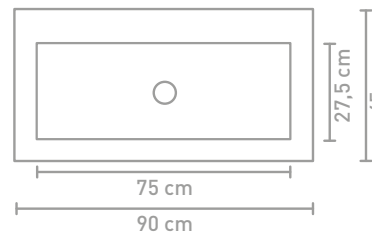

** Består af 2 skabe

Målskema - se hjemmesiden for yderligere oplysninger

60 CM

140 CM

70 CM

80 CM

160 CM

90 CM