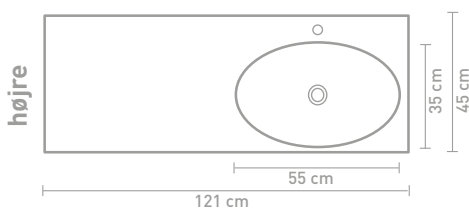

Målskema - se hjemmesiden for yderligere oplysninger

60 CM

120 CM

80 CM

140 CM

100 CM

140 CM

160 CM

120 CM

180 CM