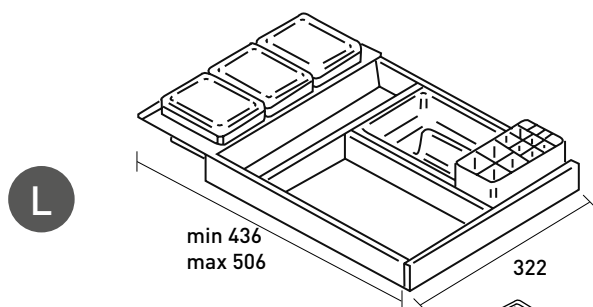

Målskema

VARENUMMER:

1910201

1910202

1910203

Inkl. sorte skridsikre måtter som kan tilpasses efter eget ønske.

Beskrivelse	Mål (bredde i cm)	Farve	Varenummer	Pris ekskl. moms	Pris inkl. moms
-------------	----------------------	-------	------------	------------------	-----------------