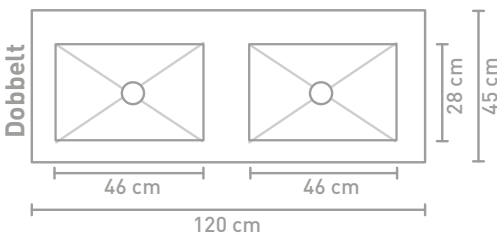

60 CM

80 CM

100 CM

140 CM

160 CM

180 CM

120 CM