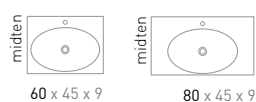

45 | SMOOTH

HÅNDVASK I POLYSTONE

Mål (b x d x h)	Variant	Hanehul	Bassin
60 x 45 x 9 cm	midten	0 / 1	Enkel
80 x 45 x 9 cm	midten	0 / 1	Enkel
100 x 45 x 9 cm	midten	0 / 1	Enkel
100 x 45 x 9 cm	venstre	0 / 1	Enkel
100 x 45 x 9 cm	højre	0 / 1	Enkel
120 x 45 x 9 cm	midten	0 / 1	Enkel
120 x 45 x 9 cm	venstre	0 / 1	Enkel
120 x 45 x 9 cm	højre	0 / 1	Enkel
120 x 45 x 9 cm	Dobbelt	0 / 2	Dobbelt
140 x 45 x 9 cm	venstre	0 / 1	Enkel
140 x 45 x 9 cm	højre	0 / 1	Enkel
140 x 45 x 9 cm	Dobbelt	0 / 2	Dobbelt
160 x 45 x 9 cm	Dobbelt	0 / 2	Dobbelt
180 x 45 x 9 cm	Dobbelt	0 / 2	Dobbelt