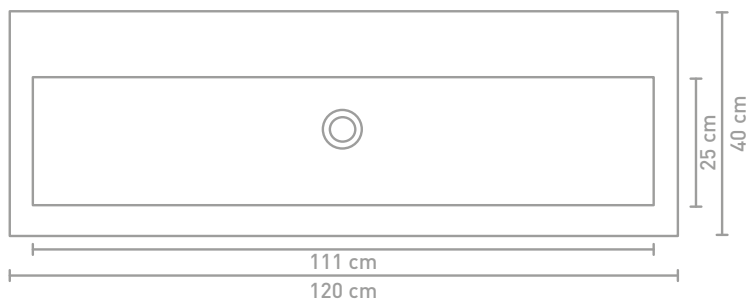

Quartz vedligeholdelse

Det er vigtigt at fjerne spildte produkter straks med rigeligt varmt vand, da det kan være med til at forhindre påvirkning af stenen. Til daglig rengøring anvendes almindelige bløde husholdningsprodukter og en mikrofiberklud. Brug ikke ætsende eller aggressive rengøringsmidler. Tør overflader grundigt af efter brug med en ren, blød klud.