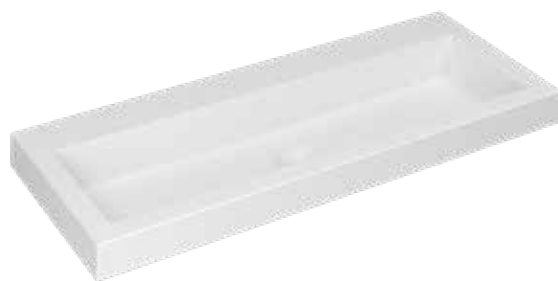

40 | DOCK

HÅNDVASK I POLYSTONE ELLER QUARTZ