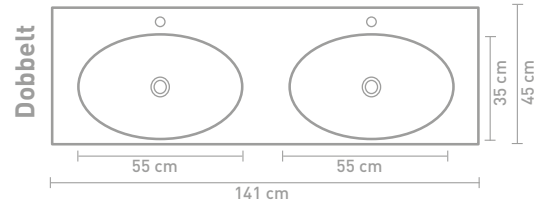

Målskema - se hjemmesiden for yderligere oplysninger

60 CM

120 CM

80 CM

140 CM

100 CM

140 CM

160 CM

120 CM

180 CM