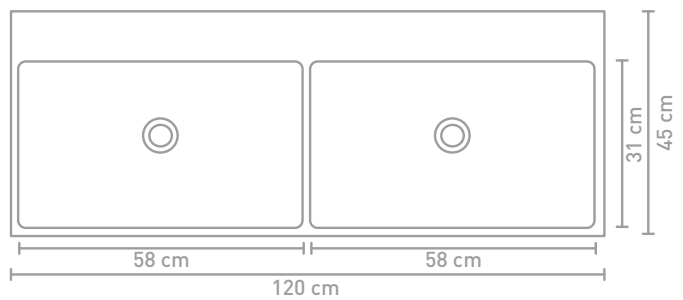

Målskema - se hjemmesiden for yderligere oplysninger

80 CM

Porcelænsvaske produceres efter gældende toleranceregler, og derfor er den faktiske størrelse næsten altid større end de angivne afrundede mål. Hvis en håndvask skal placeres mellem 2 vægge, anbefaler vi at vente med at bestemme væggenes placering til efter modtagelse af håndvasken.