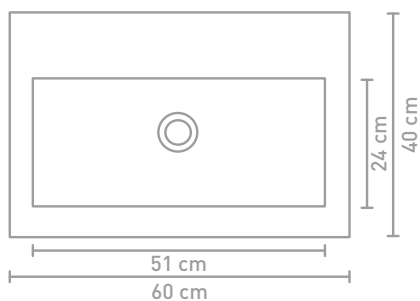

SUPPLEMENT

(HALV) HØJSKABE i 6 varianter	287
HYLDER i 2 dybder	299
SPEJLSKABE op til 180 cm	311
SPEJLE rektangulær / rund / oval / organisk / superellipse	336
BELYSNING til montering på spejl, spejlskab, væg eller fra loftet	361

40 | ROOTS

HÅNDVASK I PORCELÆN

Mål (b x d x h)	Hanehul	Bassin
60 x 40 x 6 cm	0 / 1	Enkel
80 x 40 x 6 cm	0 / 1	Enkel
100 x 40 x 6 cm	0 / 1 / 2	Enkel
120 x 40 x 6 cm	0 / 1 / 2	Enkel

60 x 40 x 6

80 x 40 x 6

100 x 40 x 6

Målskema - se hjemmesiden for yderligere oplysninger**60 CM****80 CM****100 CM****120 CM**

Porcelænsvaske produceres efter gældende toleranceregler, og derfor er den faktiske størrelse næsten altid større end de angivne afrundede mål. Hvis en håndvask skal placeres mellem 2 vægge, anbefaler vi at vente med at bestemme væggenes placering til efter modtagelse af håndvasken.