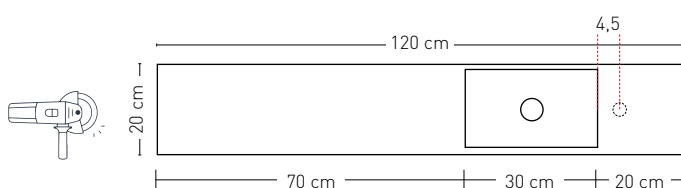

NICE højre - kan forkortes på begge sider
Høj kant på højre side