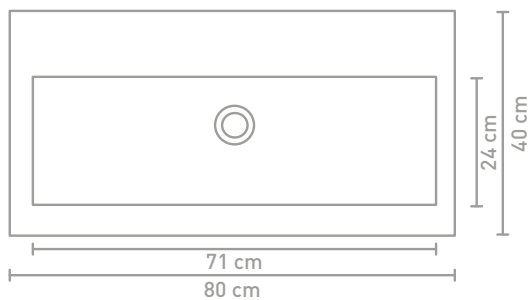

40 | ROOTS

HÅNDVASK I PORCELÆN

Mål (b x d x h)	Hanehul	Bassin
60 x 40 x 6 cm	0 / 1	Enkel
80 x 40 x 6 cm	0 / 1	Enkel
100 x 40 x 6 cm	0 / 1 / 2	Enkel
120 x 40 x 6 cm	0 / 1 / 2	Enkel

60 x 40 x 6

80 x 40 x 6

100 x 40 x 6

Målskema - se hjemmesiden for yderligere oplysninger**60 CM****80 CM****100 CM****120 CM**

Porcelænsvaske produceres efter gældende toleranceregler, og derfor er den faktiske størrelse næsten altid større end de angivne afrundede mål. Hvis en håndvask skal placeres mellem 2 vægge, anbefaler vi at vente med at bestemme væggenes placering til efter modtagelse af håndvasken.