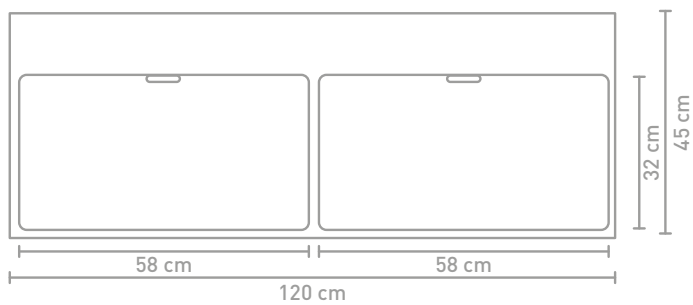

** Består af 2 skabe

Målskema - se hjemmesiden for yderligere oplysninger**70 CM****100 CM****120 CM**

Porcelænsvaske produceres efter gældende toleranceregler, og derfor er den faktiske størrelse næsten altid større end de angivne afrundede mål. Hvis en håndvask skal placeres mellem 2 vægge, anbefaler vi at vente med at bestemme væggenes placering til efter modtagelse af håndvasken.