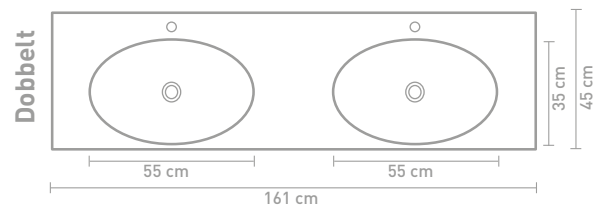

Målskema - se hjemmesiden for yderligere oplysninger

60 CM

120 CM

80 CM

140 CM

100 CM

140 CM

160 CM

120 CM

180 CM