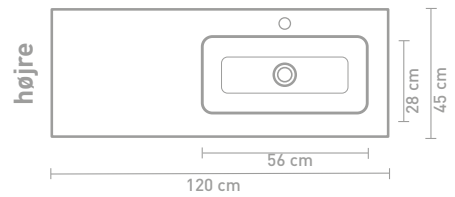

Ovenstående møbler kan i en kombination med en asymmetrisk håndvask kombineres med hylder i finér eller stål

** Består af 2 skabe

Målskema - se hjemmesiden for yderligere oplysninger

60 CM

120 CM

80 CM

100 CM