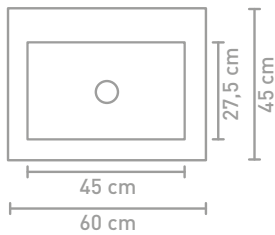

Målskema - se hjemmesiden for yderligere oplysninger

60 CM