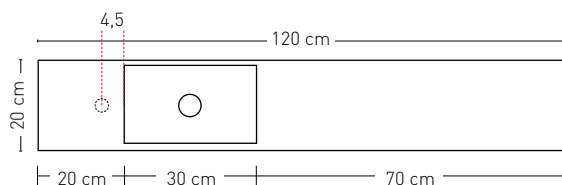

Teknisk data

NICE venstre - kan forkortes på begge sider
Høj kant på venstre side