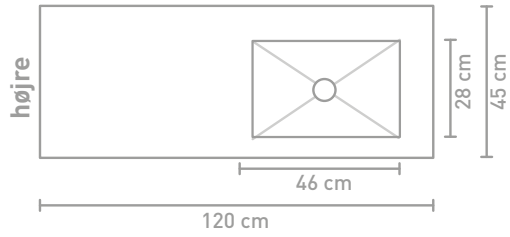

Ovenstående møbler kan i en kombination med en asymmetrisk håndvask kombineres med hylder i finér eller stål

** Består af 2 skabe

60 CM

80 CM

100 CM

140 CM

160 CM

180 CM