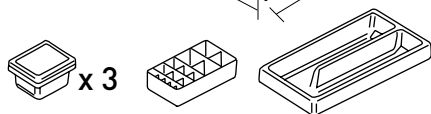

Inkl. sorte skridsikre måtter som kan tilpasses efter eget ønske.