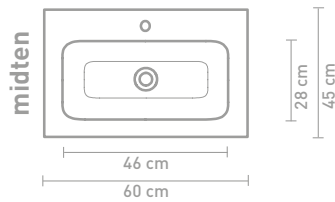

Ovenstående møbler kan i en kombination med en asymmetrisk håndvask kombineres med hylder i finér eller stål

** Består af 2 skabe

Målskema - se hjemmesiden for yderligere oplysninger

60 CM

120 CM

80 CM

100 CM