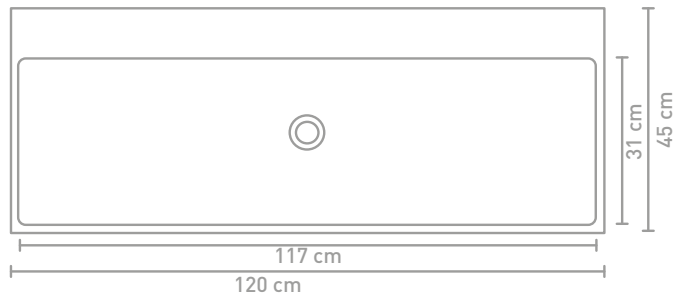

Ovenstående møbler kan i en kombination med en asymmetrisk håndvask kombineres med hylder i finér eller stål

** Består af 2 skabe

Målskema - se hjemmesiden for yderligere oplysninger

60 CM

120 CM

70 CM

120 CM