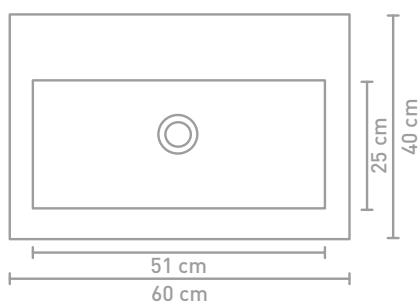

Målskema - se hjemmesiden for yderligere oplysninger

60 CM

80 CM