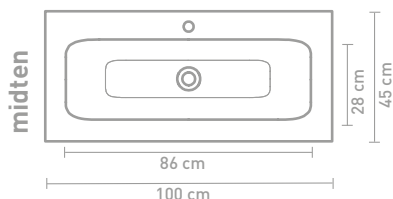

Ovenstående møbler kan i en kombination med en asymmetrisk håndvask kombineres med hylde i finér eller stål

** Består af 2 skabe

Målskema - se hjemmesiden for yderligere oplysninger
80 CM

100 CM

140 CM

120 CM