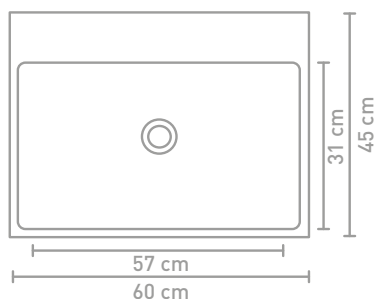

Målskema - se hjemmesiden for yderligere oplysninger

60 CM