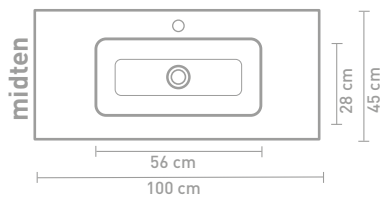

Ovenstående møbler kan i en kombination med en asymmetrisk håndvask kombineres med hylde i finér eller stål

** Består af 2 skabe

Målskema - se hjemmesiden for yderligere oplysninger
80 CM

100 CM

140 CM

120 CM