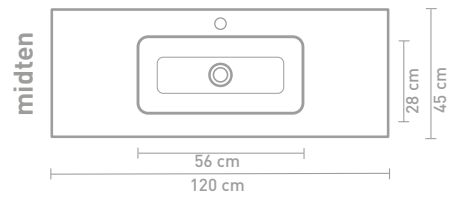

Ovenstående møbler kan i en kombination med en asymmetrisk håndvask kombineres med hylder i finér eller stål

** Består af 2 skabe

Målskema - se hjemmesiden for yderligere oplysninger

60 CM

120 CM

80 CM

100 CM