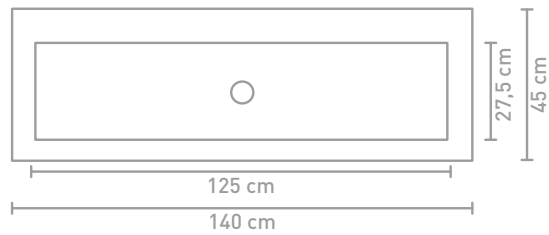

** Består af 2 skabe

Målskema - se hjemmesiden for yderligere oplysninger

60 CM

140 CM

70 CM

80 CM

160 CM

90 CM