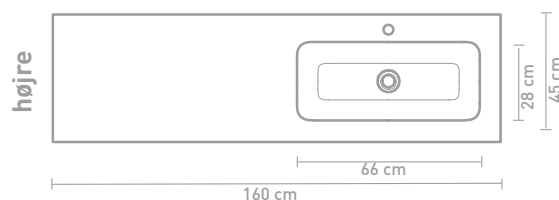

Målskema - se hjemmesiden for yderligere oplysninger
80 CM

100 CM

140 CM

120 CM

160 CM