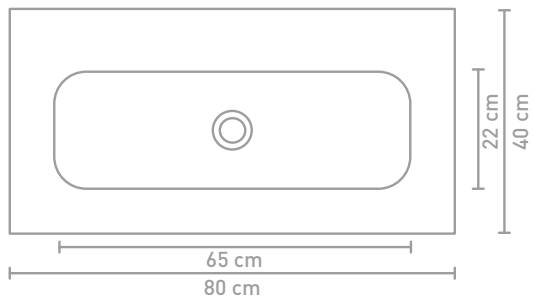

Målskema - se hjemmesiden for yderligere oplysninger

60 CM

80 CM

100 CM

120 CM