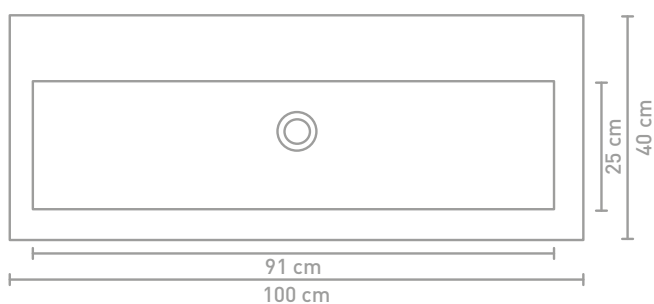

Målskema - se hjemmesiden for yderligere oplysninger

60 CM

80 CM

100 CM

120 CM

Quartz vedligeholdelse

Det er vigtigt at fjerne spildte produkter straks med rigeligt varmt vand, da det kan være med til at forhindre påvirkning af stenen. Til daglig rengøring anvendes almindelige bløde husholdningsprodukter og en mikrofiberklud. Brug ikke ætsende eller aggressive rengøringsmidler. Tør overflader grundigt af efter brug med en ren, blød klud.