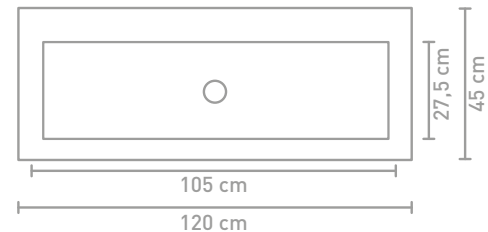

120 CM

Tilvalg

Håndvasken leveres med fast bundventil i samme farve som håndvasken, hvis du ønsker en push-open bundventil gratis, skal du gøre opmærksom på det ved bestilling.

Quartz vedligeholdelse

Det er vigtigt at fjerne spildte produkter straks med rigeligt varmt vand, da det kan være med til at forhindre påvirkning af stenen. Til daglig rengøring anvendes almindelige bløde husholdningsprodukter og en mikrofiberklud. Brug ikke ætsende eller aggressive rengøringsmidler. Tør overflader grundigt af efter brug med en ren, blød klud.