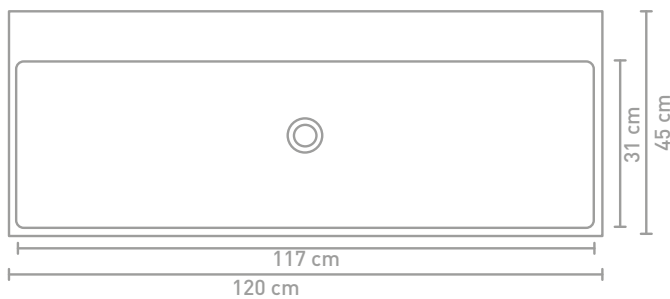

Målskema - se hjemmesiden for yderligere oplysninger

120 CM

Porcelænsvaske produceres efter gældende toleranceregler, og derfor er den faktiske størrelse næsten altid større end de angivne afrundede mål. Hvis en håndvask skal placeres mellem 2 vægge, anbefaler vi at vente med at bestemme væggenes placering til efter modtagelse af håndvasken.