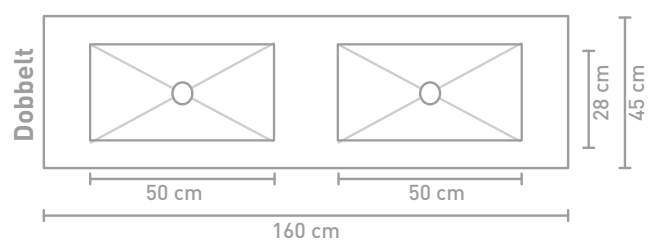

Ovenstående møbler kan i en kombination med en asymmetrisk håndvask kombineres med hylder i finér eller stål

** Består af 2 skabe

60 CM

80 CM

100 CM

140 CM

160 CM

180 CM