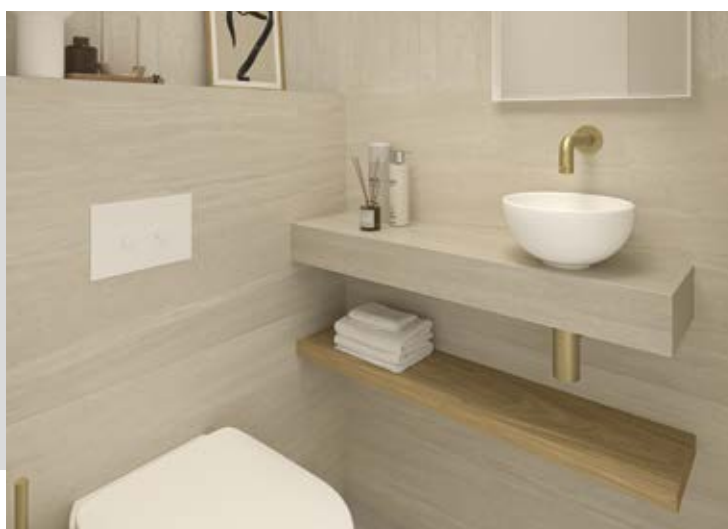

Blocq Large

Nice, Easy og Luxe. De Blocq Large er en ren luksusudvidelse af den succesfulde Nice & Easy serie. Med front- og sideskørter. Med de samme praktiske fordele som størrelsen og muligheden for at forkorte. De tilgængelige farver er i denne keramiske version langt mere omfattende.”

Udvidelse: Superellipse

Serien udvides med en version på alu-ramme kombineret med indirekte belysning.