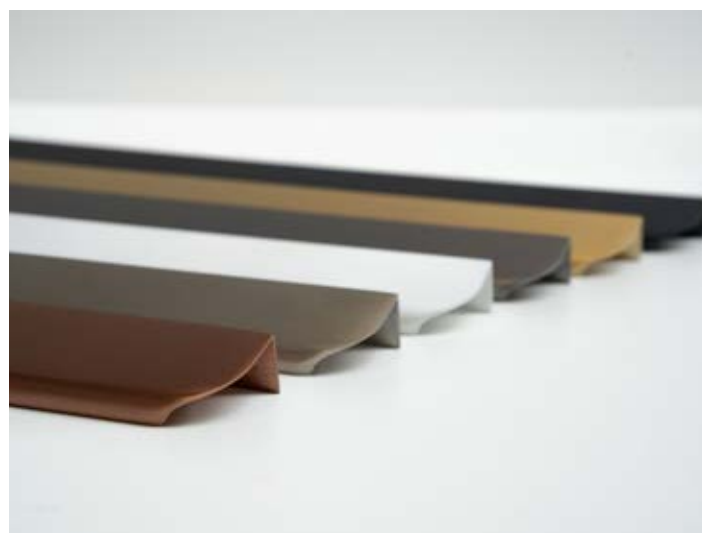

Møbler med greb i matchende farver, der svarer til rammer på ramme på spejle og IVY armaturer.