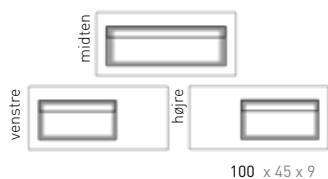

45 | PITCH

WASTAFEL IN KERAMISCHE SLAB

Mål (b x d x h)	Variant	Hanehul	Bassin
60 x 45 x 9 cm	midten	0 / 1	Enkel
80 x 45 x 9 cm	midten	0 / 1	Enkel
100 x 45 x 9 cm	midten	0 / 1 / 2	Enkel
100 x 45 x 9 cm	venstre	0 / 1	Enkel
100 x 45 x 9 cm	højre	0 / 1	Enkel
120 x 45 x 9 cm	midten*	0 / 1 / 2	Enkel
120 x 45 x 9 cm	venstre*	0 / 1	Enkel
120 x 45 x 9 cm	højre*	0 / 1	Enkel
120 x 45 x 9 cm	dobbelt	0 / 2	Dobbelt
140 x 45 x 9 cm	dobbelt	0 / 2	Dobbelt
160 x 45 x 9 cm	dobbelt	0 / 2	Dobbelt
180 x 45 x 9 cm	dobbelt	0 / 2	Dobbelt

* Denne håndvask kan ikke kombineres med 2x60cm møbler

60 x 45 x 9

80 x 45 x 9

100 x 45 x 9

120 x 45 x 9

140 x 45 x 9

160 x 45 x 9

180 x 45 x 9

Bassinhøjde

Materiale / Farve