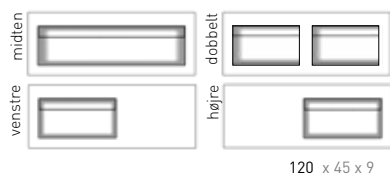

* Denne håndvask kan ikke kombineres med 2x60cm møbler

60 x 45 x 9

80 x 45 x 9

100 x 45 x 9

120 x 45 x 9

140 x 45 x 9

160 x 45 x 9

180 x 45 x 9