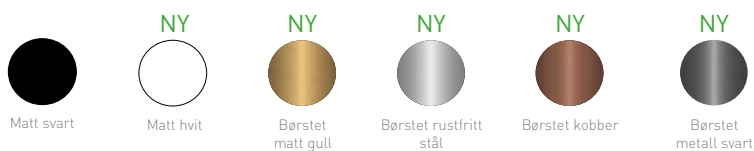

Farge på ramme