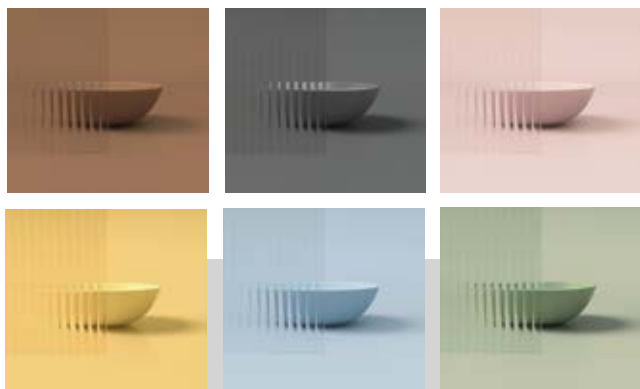

**NYHEDS
PRISLISTE
2023**

ink[®]
baderumsmøbler

NO 2023.1

INK | 40 Reflekt servant

Den populære Faktor servant i polystone er nå tilgjengelig i en kompakt modell med 40cm dybde under navnet Reflekt. Den kan leveres i matt og blank polystone i størrelsene 60 til 120 cm. Servanten passer perfekt til alle kompakte INK møbler med en dybde på 40cm.