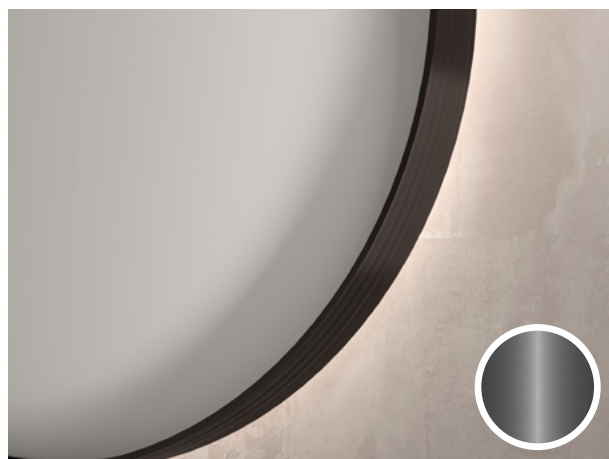

SANIBELL
INK SPEIL 2024

OVERFLATER

MATT HVIT

MATT SVART

BØRSTET MATT
GULL

BØRSTET
KOBBER

BØRSTET
RUSTFRIT STÅL

BØRSTET
METALL SVART

SP19

REKTANGULÆRT SPEIL:
RAMME | DIREKTE LED | SPEILVARME | MEMORY

SP19 - Rektangulært speil på ramme med direkte LED-belysning, fargeendring (3000-6000K), justerbar, speilvarme og sensorbryter og minnefunksjonen slik at den husker dine innstillinger. Speilet kan monteres vertikalt og horisontalt