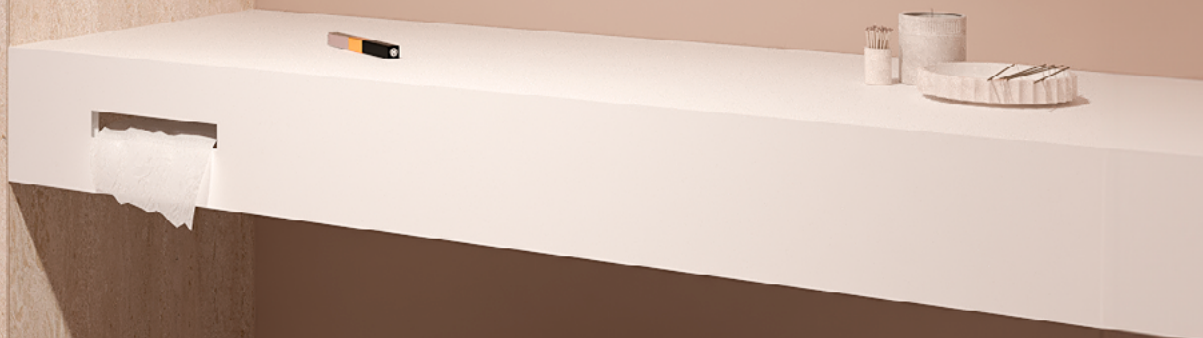

SANIBELL
INK SPEIL 2024