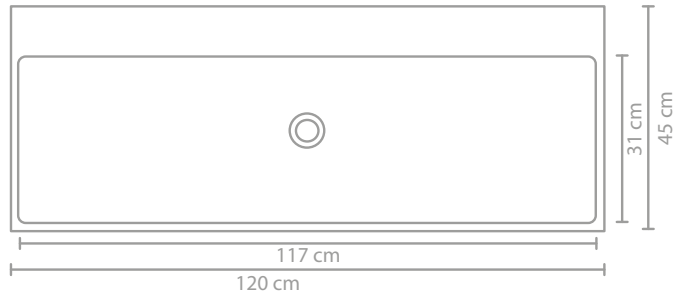

Måldiagram - se nettsiden for mer informasjon

120 CM