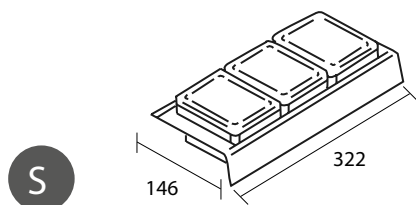

MØBEL
TILBEHØR

Dimensjoner

MODELL NUMMER:

1910201

1910202

1910203

INKL. SVARTE SKLISIKRE MATTER SOM KAN TILPASSES ETTER EGET ØNSKE

Beskrivelse	Mål (bredde i cm)	Farge	Art.nr.	Eks. mva	Inkl. mva
-------------	----------------------	-------	---------	----------	-----------