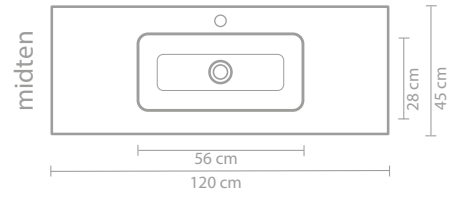

Ovennevnte møbler kan i en kombinasjon med en asymmetrisk servant kombineres med hyller i finér eller stål

** Består av 2 møbler

Måldiagram - se nettsiden for mer informasjon

60 CM

80 CM

100 CM

120 CM

140 CM