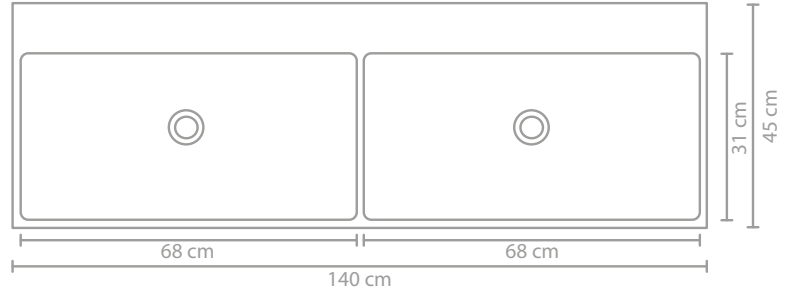

60 CM

120 CM

70 CM

80 CM

140 CM

90 CM

100 CM

Beskrivelse	Mål (b x d x h i cm)	Farge	KH	Modell nummer	Eks. mva	Inkl. mva
	60 x 45 x 11	Blank hvit	0	0206001	NOK 7.100	NOK 8.877
		Blank hvit	1	0206011	NOK 7.100	NOK 8.877
		Matt hvit	0	0206002	NOK 9.230	NOK 11.540
		Matt hvit	1	0206012	NOK 9.230	NOK 11.540
		Mat basento	0	0206003	NOK 9.230	NOK 11.540
		Mat basento	1	0206013	NOK 9.230	NOK 11.540
		Matt svart	0	0206004	NOK 9.230	NOK 11.540
		Matt svart	1	0206014	NOK 9.230	NOK 11.540
Servant i porselen, enkelt basseng inkl. porselen push open ventil og skjult overløpssystem						