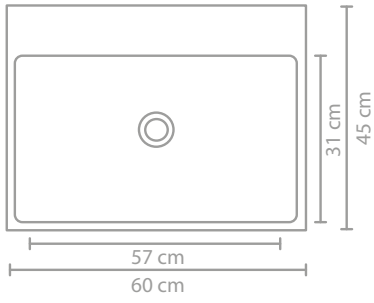

Måldiagram - se nettsiden for mer informasjon

60 CM