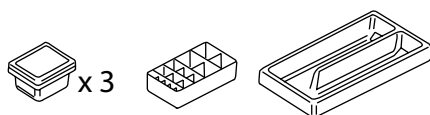

Dimensjoner

MODELL NUMMER:

1910201

1910202

1910203

INKL. SVARTE SKLISIKRE MATTER SOM KAN TILPASSES ETTER EGET ØNSKE