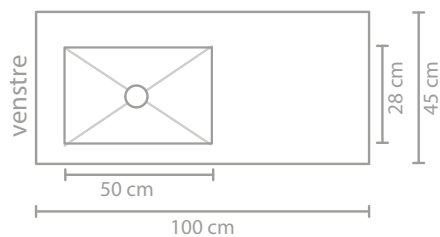

Måldiagram - se nettsiden for mer informasjon

60 CM

80 CM

100 CM

140 CM

160 CM

180 CM

120 CM