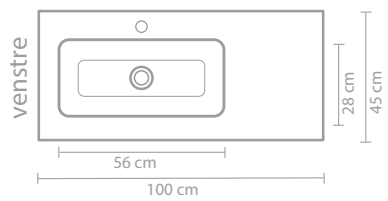

Ovennevnte møbler kan i en kombinasjon med en asymmetrisk servant kombineres med hyller i finér eller stål

** Består av 2 møbler

Måldiagram - se nettsiden for mer informasjon

60 CM

80 CM

100 CM

120 CM

140 CM