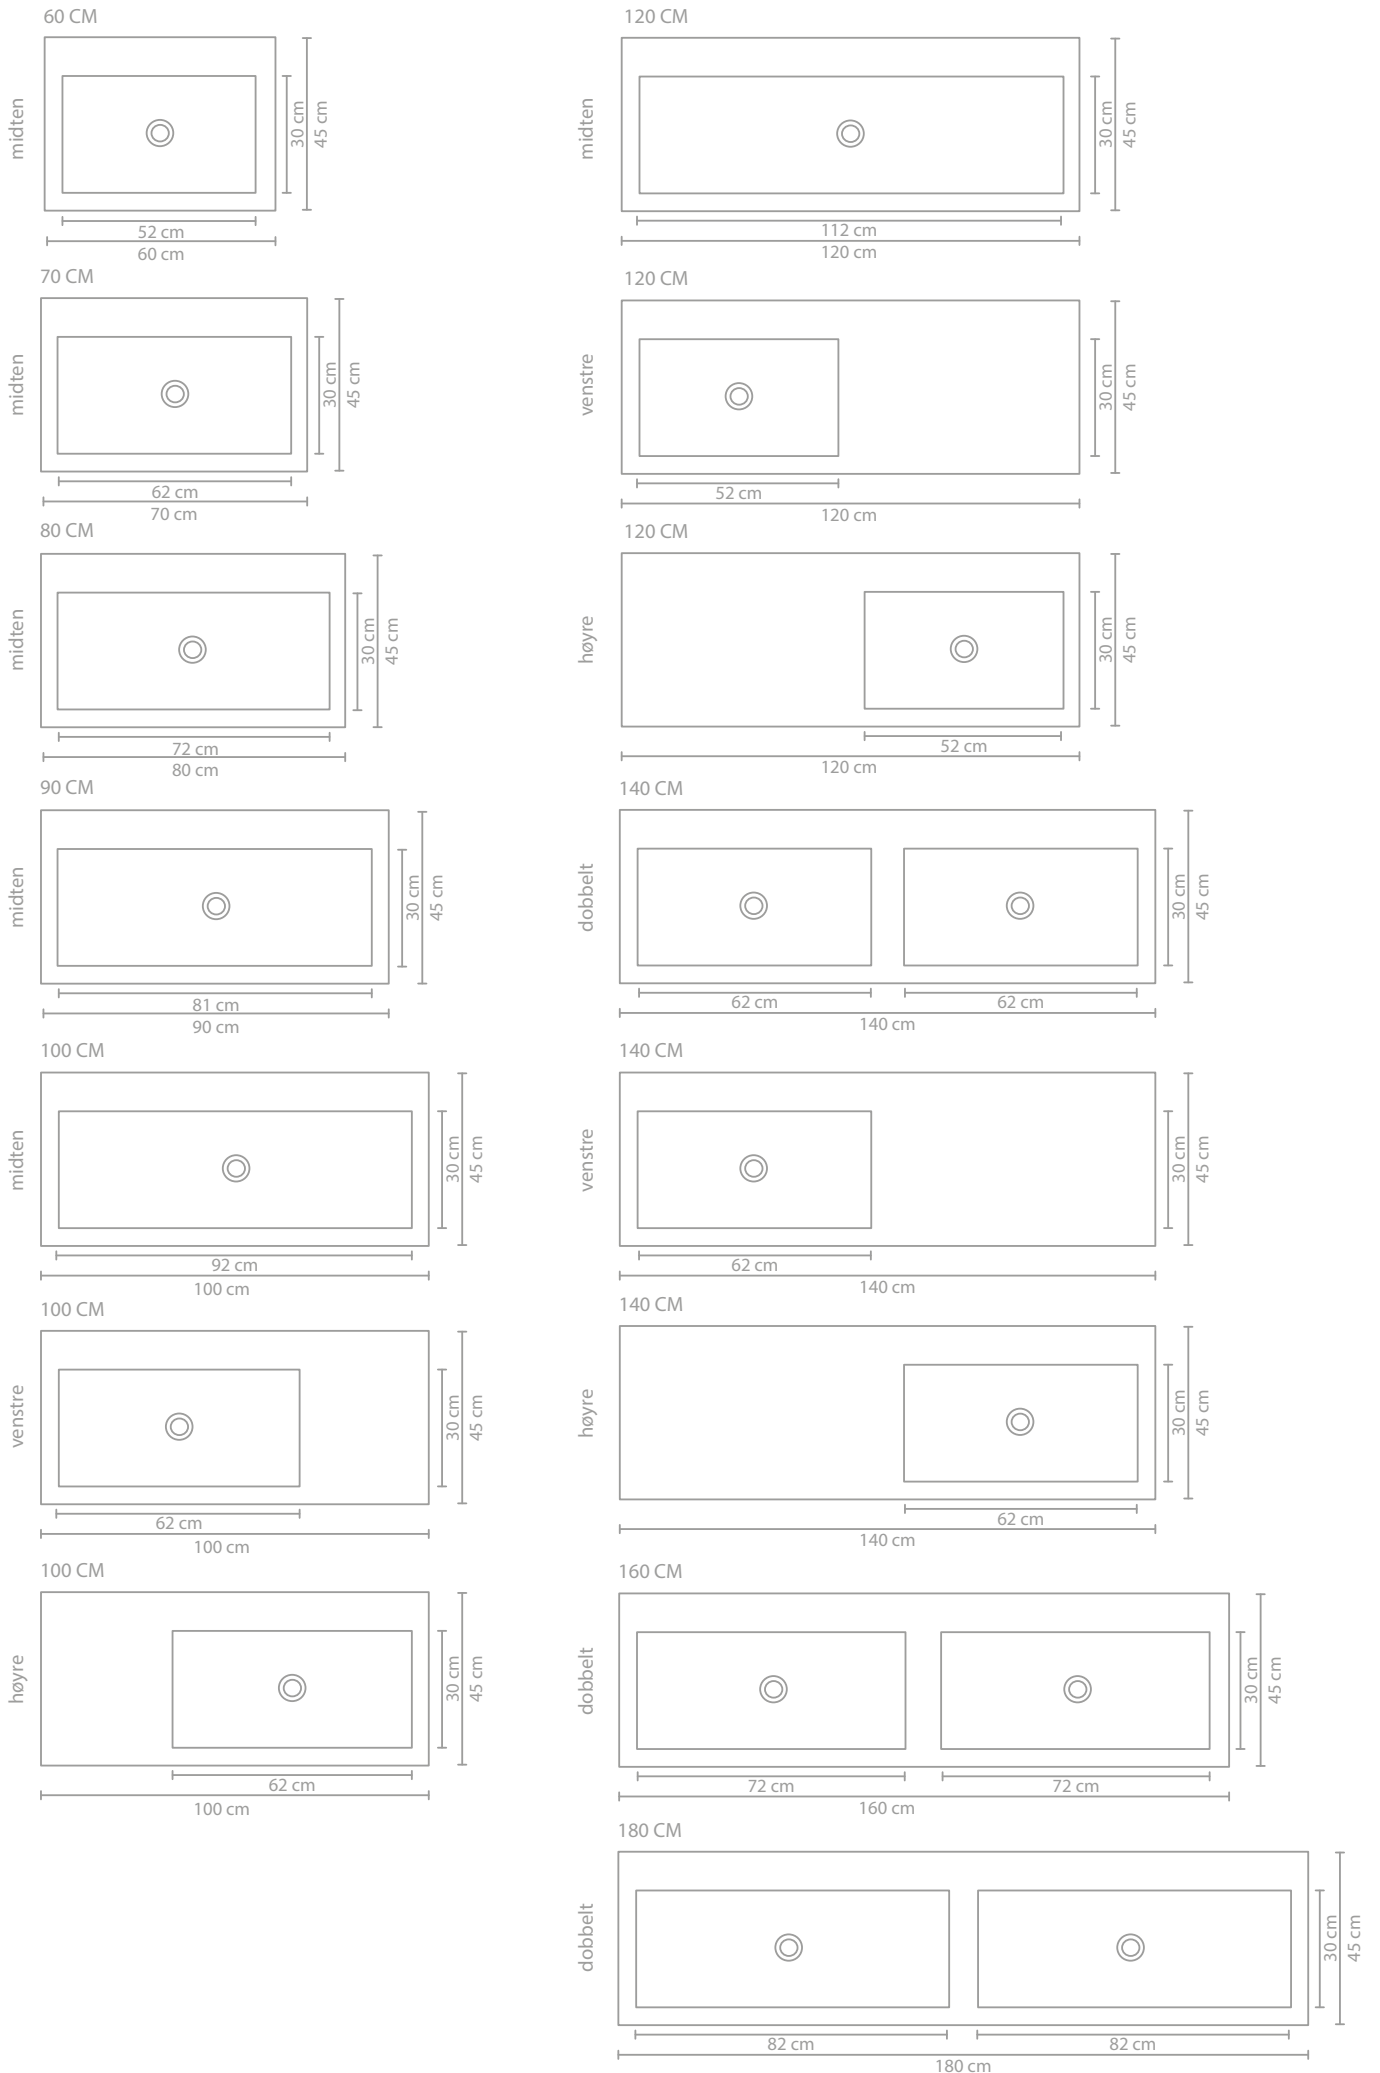

Måldiagram - se nettsiden for mer informasjon

Beskrivelse	Mål (b x d x h i cm)	Farge	KH	Modell nummer	Eks. mva	Inkl. mva
Servant med enkelt basseng i polystone eller kvarts	60 x 45 x 9	Polystone blank hvit	0	3421000	NOK 4.855	NOK 6.069
		Polystone blank hvit	1	3421001	NOK 4.855	NOK 6.069
		Polystone matt hvit	0	3421300	NOK 4.855	NOK 6.069
		Polystone matt hvit	1	3421301	NOK 4.855	NOK 6.069
		Kvartsgrå	0	3421100	NOK 6.310	NOK 7.888
		Kvartsgrå	1	3421101	NOK 6.310	NOK 7.888
		Kvartssvart	0	3421200	NOK 6.310	NOK 7.888
		Kvartssvart	1	3421201	NOK 6.310	NOK 7.888
		Kvartsbetong	0	3421400	NOK 6.310	NOK 7.888
		Kvartsbetong	1	3421401	NOK 6.310	NOK 7.888

Servant med enkelt basseng i polystone eller kvarts	70 x 45 x 9	Polystone blank hvit	0	3421010	NOK 5.565	NOK 6.956
		Polystone blank hvit	1	3421011	NOK 5.565	NOK 6.956
		Polystone matt hvit	0	3421310	NOK 5.565	NOK 6.956
		Polystone matt hvit	1	3421311	NOK 5.565	NOK 6.956
		Kvartsgrå	0	3421110	NOK 7.275	NOK 9.096
		Kvartsgrå	1	3421111	NOK 7.275	NOK 9.096
		Kvartssvart	0	3421210	NOK 7.275	NOK 9.096
		Kvartssvart	1	3421211	NOK 7.275	NOK 9.096
		Kvartsbetong	0	3421410	NOK 7.275	NOK 9.096
		Kvartsbetong	1	3421411	NOK 7.275	NOK 9.096

Servant med enkelt basseng i polystone eller kvarts	80 x 45 x 9	Polystone blank hvit	0	3421015	NOK 5.705	NOK 7.131
		Polystone blank hvit	1	3421016	NOK 5.705	NOK 7.131
		Polystone matt hvit	0	3421315	NOK 5.705	NOK 7.131
		Polystone matt hvit	1	3421316	NOK 5.705	NOK 7.131
		Kvartsgrå	0	3421115	NOK 7.450	NOK 9.314
		Kvartsgrå	1	3421116	NOK 7.450	NOK 9.314
		Kvartssvart	0	3421215	NOK 7.450	NOK 9.314
		Kvartssvart	1	3421216	NOK 7.450	NOK 9.314
		Kvartsbetong	0	3421415	NOK 7.450	NOK 9.314
		Kvartsbetong	1	3421416	NOK 7.450	NOK 9.314

Servant med enkelt basseng i polystone eller kvarts	90 x 45 x 9	Polystone blank hvit	0	3421020	NOK 5.845	NOK 7.306
		Polystone blank hvit	1	3421021	NOK 5.845	NOK 7.306
		Polystone blank hvit	2	3421022	NOK 5.845	NOK 7.306
		Polystone matt hvit	0	3421320	NOK 5.845	NOK 7.306
		Polystone matt hvit	1	3421321	NOK 5.845	NOK 7.306
		Polystone matt hvit	2	3421322	NOK 5.845	NOK 7.306
		Kvartsgrå	0	3421120	NOK 7.545	NOK 9.430
		Kvartsgrå	1	3421121	NOK 7.545	NOK 9.430
		Kvartsgrå	2	3421122	NOK 7.545	NOK 9.430
		Kvartssvart	0	3421220	NOK 7.545	NOK 9.430
		Kvartssvart	1	3421221	NOK 7.545	NOK 9.430
		Kvartssvart	2	3421222	NOK 7.545	NOK 9.430
		Kvartsbetong	0	3421420	NOK 7.545	NOK 9.430
		Kvartsbetong	1	3421421	NOK 7.545	NOK 9.430
Kvartsbetong	2	3421422	NOK 7.545	NOK 9.430