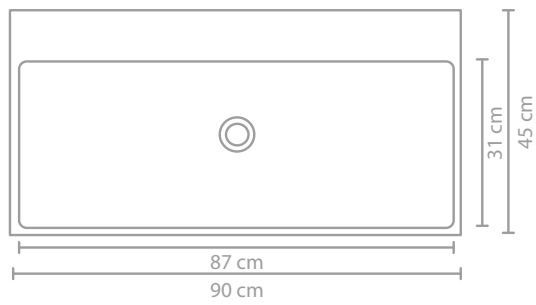

Måldiagram - se nettsiden for mer informasjon

90 CM