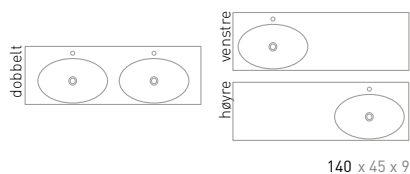

Mål (b x d x h)	Variant	Kranhull	Servanttype
60 x 45 x 9 cm	midten	0 / 1	Enkelt
80 x 45 x 9 cm	midten	0 / 1	Enkelt
100 x 45 x 9 cm	midten	0 / 1	Enkelt
100 x 45 x 9 cm	venstre	0 / 1	Enkelt
100 x 45 x 9 cm	høyre	0 / 1	Enkelt
120 x 45 x 9 cm	midten	0 / 1	Enkelt
120 x 45 x 9 cm	venstre	0 / 1	Enkelt
120 x 45 x 9 cm	høyre	0 / 1	Enkelt
120 x 45 x 9 cm	dobbelt	0 / 2	Dobbelt
140 x 45 x 9 cm	venstre	0 / 1	Enkelt
140 x 45 x 9 cm	høyre	0 / 1	Enkelt
140 x 45 x 9 cm	dobbelt	0 / 2	Dobbelt
160 x 45 x 9 cm	dobbelt	0 / 2	Dobbelt
180 x 45 x 9 cm	dobbelt	0 / 2	Dobbelt