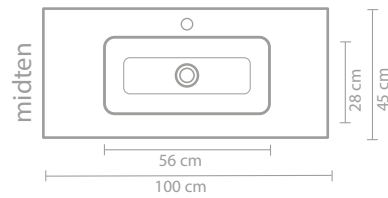

Ovennevnte møbler kan i en kombinasjon med en asymmetrisk servant kombineres med hyller i finér eller stål

** Består av 2 møbler

Måldiagram - se nettsiden for mer informasjon

60 CM

80 CM

100 CM

120 CM

140 CM