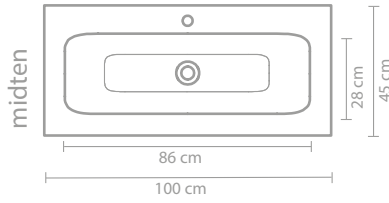

Måldiagram - se nettsiden for mer informasjon
80 CM

100 CM

140 CM

120 CM

160 CM