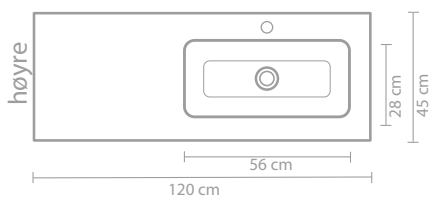

100 CM

140 CM

120 CM

160 CM

Beskrivelse	Mål (b x d x h i cm)	Farge	KH	Modell nummer	Eks. mva	Inkl. mva
	basseng midten	Polystone blank hvit	0	3407000	NOK 5.145	NOK 6.432
			1	3407001	NOK 5.145	NOK 6.432
			0	3407200	NOK 5.145	NOK 6.432
			1	3407201	NOK 5.145	NOK 6.432