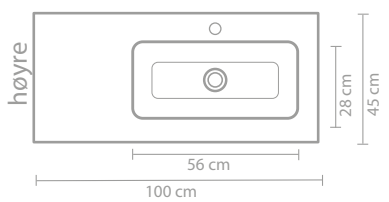

Måldiagram - se nettsiden for mer informasjon
80 CM

100 CM

140 CM

120 CM

160 CM