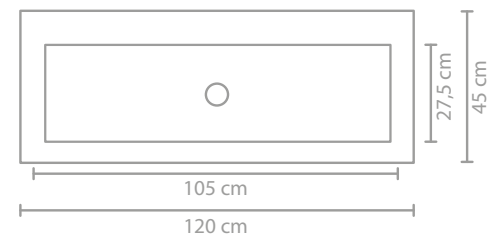

Måldiagram - se nettsiden for mer informasjon

60 CM

140 CM

70 CM

80 CM

160 CM

90 CM

180 CM

100 CM

120 CM