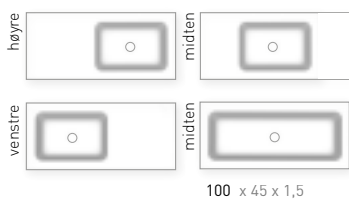

Bassenghøyde

Materiale / farge

Porcelain
blank hvit

Porcelain
matt hvit