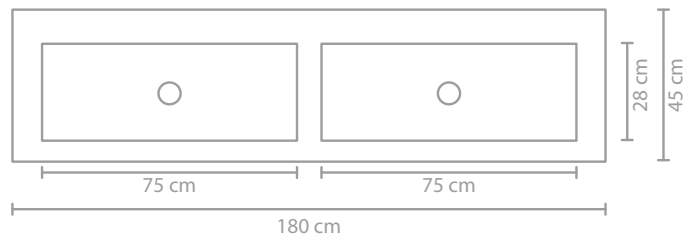

Måldiagram - se nettsiden for mer informasjon

60 CM

140 CM

70 CM

80 CM

160 CM

90 CM

180 CM

100 CM

120 CM