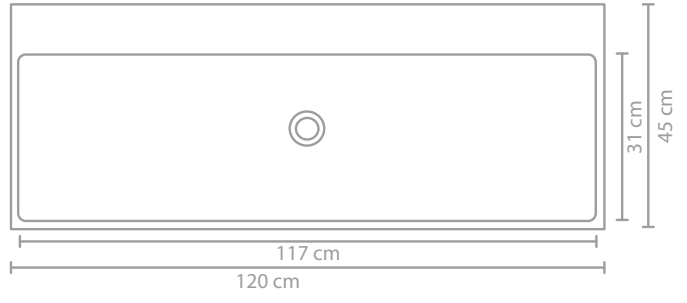

Måldiagram - se nettsiden for mer informasjon

120 CM