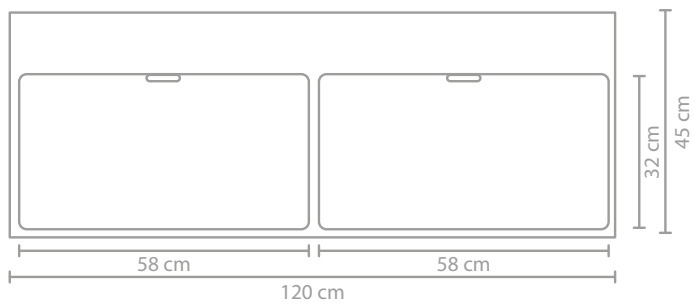

Måldiagram - se nettsiden for mer informasjon

70 CM

100 CM

120 CM