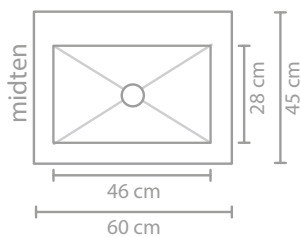

45 | SMART XL

45 | FERRO

45 | BENKEPLATER
1,6 CM

45 | BENKEPLATER
3,5 CM

45 | BENKEPLATER
KERAMISK

45 | MØBLER

Måldiagram - se nettsiden for mer informasjon

60 CM