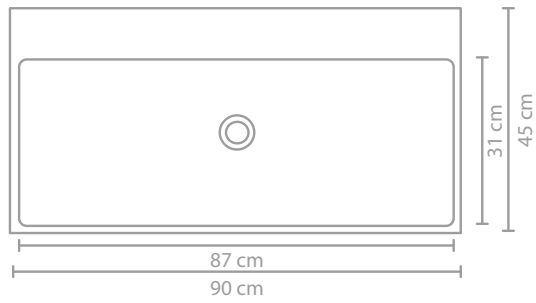

Måldiagram - se nettsiden for mer informasjon

90 CM