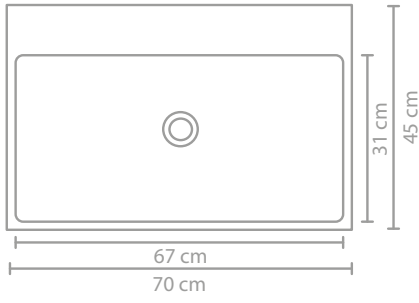

Måldiagram - se nettsiden for mer informasjon

70 CM