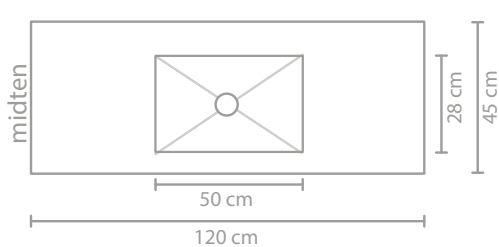

Måldiagram - se nettsiden for mer informasjon

60 CM

80 CM

100 CM

140 CM

160 CM

180 CM

120 CM