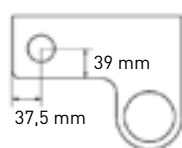

Teknisk data

Mono størrelse S - venstre