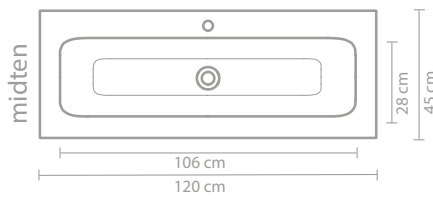

Måldiagram - se nettsiden for mer informasjon
80 CM

100 CM

140 CM

120 CM

160 CM