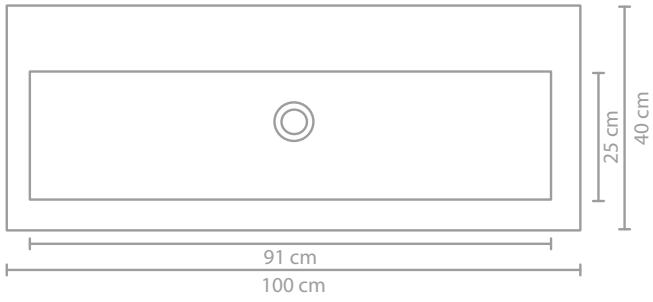

Måldiagram - se nettsiden for mer informasjon

60 CM

80 CM

100 CM

120 CM