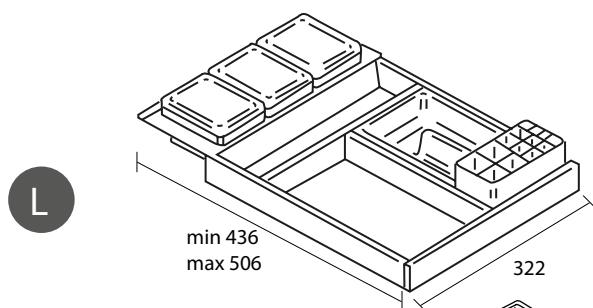

MØBEL
TILBEHØR

Dimensjoner

MODELL NUMMER:

1910201

1910202

1910203

INKL. SVARTE SKLISIKRE MATTER SOM KAN TILPASSES ETTER EGET ØNSKE

Beskrivelse	Mål (bredde i cm)	Farge	Art.nr.	Eks. mva	Inkl. mva
-------------	----------------------	-------	---------	----------	-----------