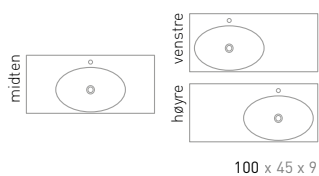

Mål (b x d x h)	Variant	Kranhull	Servanttype
60 x 45 x 9 cm	midten	0 / 1	Enkelt
80 x 45 x 9 cm	midten	0 / 1	Enkelt
100 x 45 x 9 cm	midten	0 / 1	Enkelt
100 x 45 x 9 cm	venstre	0 / 1	Enkelt
100 x 45 x 9 cm	høyre	0 / 1	Enkelt
120 x 45 x 9 cm	midten	0 / 1	Enkelt
120 x 45 x 9 cm	venstre	0 / 1	Enkelt
120 x 45 x 9 cm	høyre	0 / 1	Enkelt
120 x 45 x 9 cm	dobbelt	0 / 2	Dobbelt
140 x 45 x 9 cm	venstre	0 / 1	Enkelt
140 x 45 x 9 cm	høyre	0 / 1	Enkelt
140 x 45 x 9 cm	dobbelt	0 / 2	Dobbelt
160 x 45 x 9 cm	dobbelt	0 / 2	Dobbelt
180 x 45 x 9 cm	dobbelt	0 / 2	Dobbelt