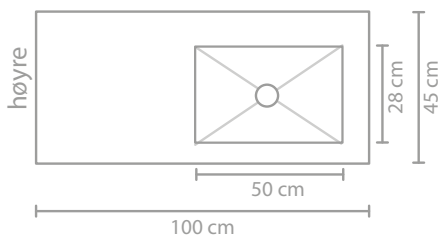

Måldiagram - se nettsiden for mer informasjon

60 CM

80 CM

100 CM

140 CM

160 CM

180 CM

120 CM