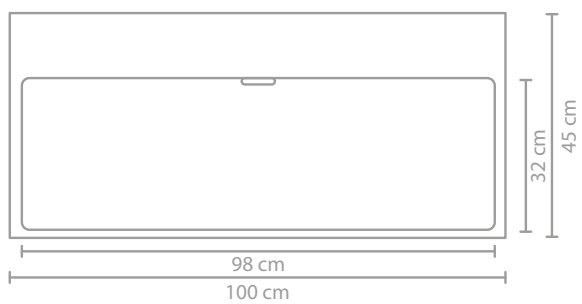

Måldiagram - se nettsiden for mer informasjon

70 CM

100 CM

120 CM