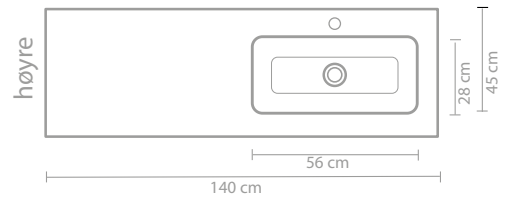

Måldiagram - se nettsiden for mer informasjon
80 CM

100 CM

140 CM

120 CM

160 CM