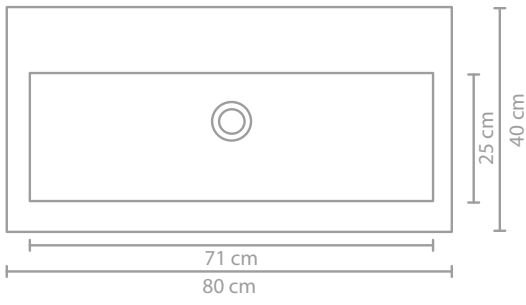

Måldiagram - se nettsiden for mer informasjon

60 CM

80 CM

100 CM

120 CM