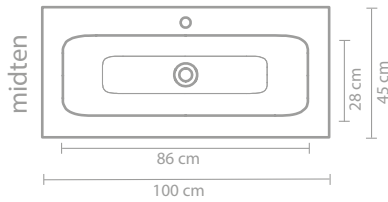

Ovennevnte møbler kan i en kombinasjon med en asymmetrisk servant kombineres med hyller i finér eller stål

** Består av 2 møbler

Måldiagram - se nettsiden for mer informasjon

60 CM

80 CM

100 CM

120 CM

140 CM