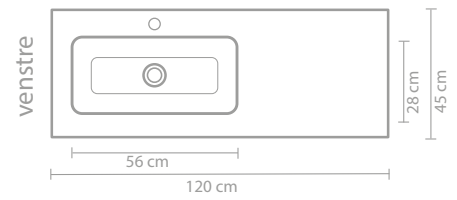

Ovennevnte møbler kan i en kombinasjon med en asymmetrisk servant kombineres med hyller i finér eller stål

** Består av 2 møbler

Måldiagram - se nettsiden for mer informasjon

60 CM

80 CM

100 CM

120 CM

140 CM