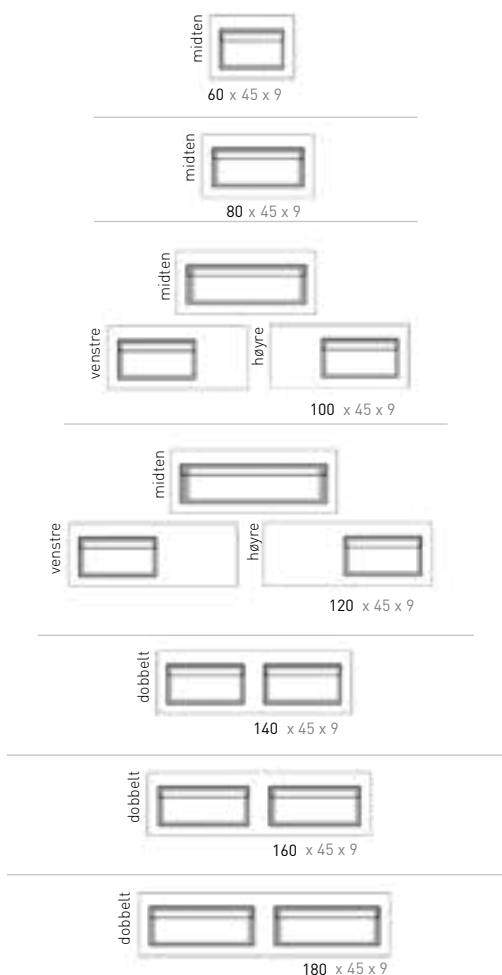

Bassenghøyde

Materiale / farge

Calacatta
mat

Armani
matt grå

Lauren
matt svart

Statuario
blank