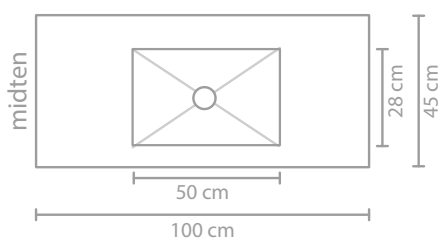

Måldiagram - se nettsiden for mer informasjon

60 CM

80 CM

100 CM

140 CM

160 CM

180 CM

120 CM