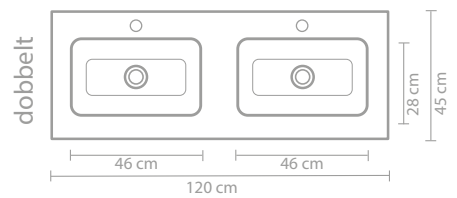

Ovennevnte møbler kan i en kombinasjon med en asymmetrisk servant kombineres med hyller i finér eller stål

** Består av 2 møbler

Måldiagram - se nettsiden for mer informasjon

60 CM

80 CM

100 CM

120 CM

140 CM