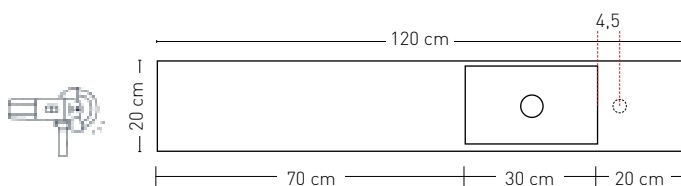

NICE høyre - kan forkortes på begge sider
Høy kant på høyre side