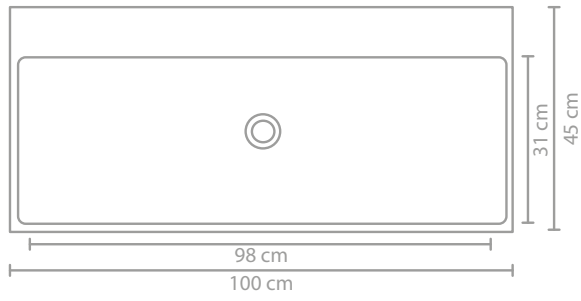

Måldiagram - se nettsiden for mer informasjon

100 CM