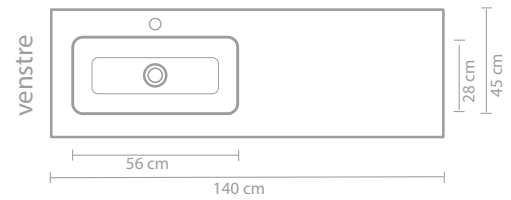

Måldiagram - se nettsiden for mer informasjon
80 CM

100 CM

140 CM

120 CM

160 CM