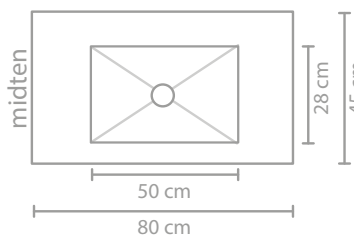

Måldiagram - se nettsiden for mer informasjon

60 CM

80 CM

100 CM

140 CM

160 CM

180 CM

120 CM