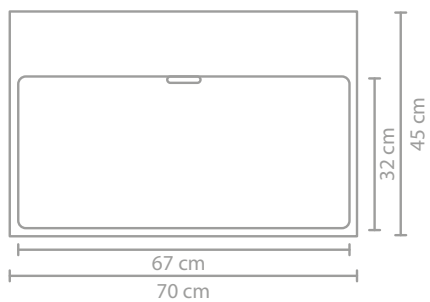

Måldiagram - se nettsiden for mer informasjon

70 CM