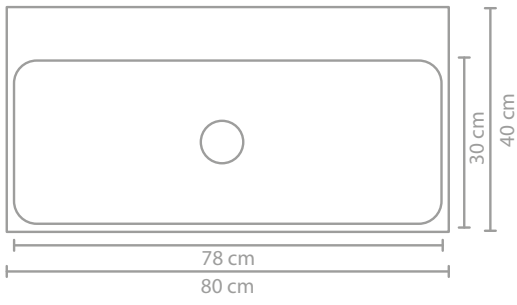

DOCK

40 | DOCK

40 | DOCK

SERVANT I POLYSTONE ELLER KVARTS

Mål (b x d x h)	Kranhull	Servanttype
60 x 40 x 6 cm	0 / 1	Enkelt
80 x 40 x 6 cm	0 / 1	Enkelt
100 x 40 x 6 cm	0 / 1 / 2	Enkelt
120 x 40 x 6 cm	0 / 1 / 2	Enkelt

SERVANT I PORSELEN

Mål (b x d x h)	Kranhull	Servanttype
60 x 40 x 10 cm	0 / 1	Enkelt
80 x 40 x 10 cm	0 / 1	Enkelt
100 x 40 x 10 cm	0 / 1 / 2	Enkelt
120 x 40 x 10 cm	0 / 1 / 2	Enkelt

60 x 40 x 10

80 x 40 x 10

100 x 40 x 10

120 x 40 x 10

Bassenghøyde

Materiale / farge

Porselen
blank hvit

MØBLER OVERSIKT

	cm	Dekor									Lakk					Ekte trefinér					
		Naturlig eik	Dyp grå	Vainøtttre	Svart eik	Greige eik	Kobber eik	Ren eik	Intens eik	Efvenben eik	Matt hvit	Matt taupe	Matt antrasitt	Matt svart	Matt betonggrønn	Matt kasjmirgrå	Høyglans hvit	Natur	Grå ask	Sjokolade	Kull
 <p>Grepsfri trelist 2 skuffer</p>	60	✓	✓	✓	✓	✓	✓	✓	✓	✓											
	80	✓	✓	✓	✓	✓	✓	✓	✓	✓											
	100	✓	✓	✓	✓	✓	✓	✓	✓	✓											
	120	✓	✓	✓	✓	✓	✓	✓	✓	✓											
 <p>Grepsfri lakkert 2 skuffer</p>	60									✓	✓	✓	✓	✓	✓	✓					
	80									✓	✓	✓	✓	✓	✓	✓					
	100									✓	✓	✓	✓	✓	✓	✓					
	120									✓	✓	✓	✓	✓	✓	✓					
 <p>Grepsfri eik finér 2 skuffer</p>	60																✓	✓	✓	✓	
	80																	✓	✓	✓	✓
	100																	✓	✓	✓	✓
	120																	✓	✓	✓	✓

Måldiagram - se nettsiden for mer informasjon

60 CM

80 CM

100 CM

120 CM

Beskrivelse	Mål (b x d x h i cm)	Farge	KH	Modell nummer	Eks. mva	Inkl. mva
	60 x 40 x 10	Porselen blank hvit	0	0204001	NOK 6.170	NOK 7.713
		Porselen blank hvit	1	0204011	NOK 6.170	NOK 7.713