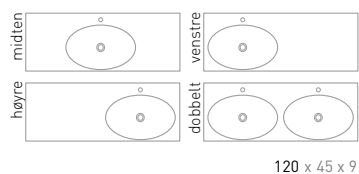

Mål (b x d x h)	Variant	Kranhull	Servanttype
60 x 45 x 9 cm	midten	0 / 1	Enkelt
80 x 45 x 9 cm	midten	0 / 1	Enkelt
100 x 45 x 9 cm	midten	0 / 1	Enkelt
100 x 45 x 9 cm	venstre	0 / 1	Enkelt
100 x 45 x 9 cm	høyre	0 / 1	Enkelt
120 x 45 x 9 cm	midten	0 / 1	Enkelt
120 x 45 x 9 cm	venstre	0 / 1	Enkelt
120 x 45 x 9 cm	høyre	0 / 1	Enkelt
120 x 45 x 9 cm	dobbelt	0 / 2	Dobbelt
140 x 45 x 9 cm	venstre	0 / 1	Enkelt
140 x 45 x 9 cm	høyre	0 / 1	Enkelt
140 x 45 x 9 cm	dobbelt	0 / 2	Dobbelt
160 x 45 x 9 cm	dobbelt	0 / 2	Dobbelt
180 x 45 x 9 cm	dobbelt	0 / 2	Dobbelt