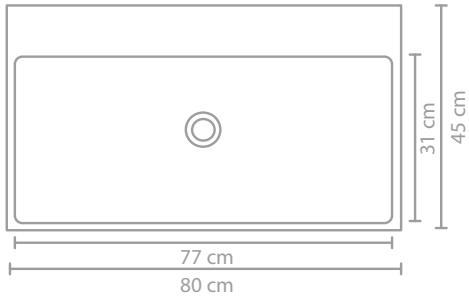

Måldiagram - se nettsiden for mer informasjon

80 CM