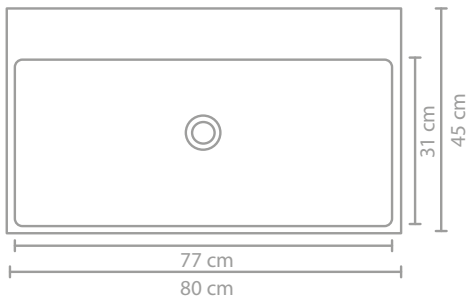

Måldiagram - se nettsiden for mer informasjon

80 CM