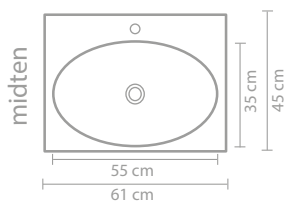

Måldiagram - se nettsiden for mer informasjon

60 CM