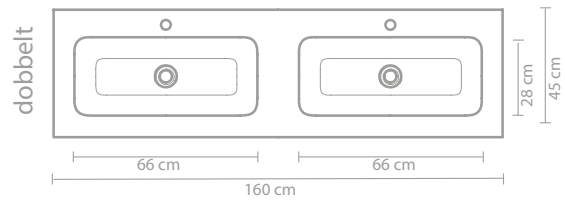

Mål (b x d x h)	Variant	Kranhull	Servanttype
60 x 45 x 9 cm	midten	0 / 1	Enkelt
80 x 45 x 9 cm	midten	0 / 1	Enkelt
100 x 45 x 9 cm	midten	0 / 1	Enkelt
100 x 45 x 9 cm	venstre	0 / 1	Enkelt
100 x 45 x 9 cm	høyre	0 / 1	Enkelt
120 x 45 x 9 cm	midten	0 / 1	Enkelt
120 x 45 x 9 cm	venstre	0 / 1	Enkelt
120 x 45 x 9 cm	høyre	0 / 1	Enkelt
120 x 45 x 9 cm	dobbelt	0 / 2	Dobbelt
140 x 45 x 9 cm	venstre	0 / 1	Enkelt
140 x 45 x 9 cm	høyre	0 / 1	Enkelt
140 x 45 x 9 cm	dobbelt	0 / 2	Dobbelt
160 x 45 x 9 cm	dobbelt	0 / 2	Dobbelt
180 x 45 x 9 cm	dobbelt	0 / 2	Dobbelt

100 CM

140 CM

120 CM

160 CM

Beskrivelse	Mål (b x d x h i cm)	Farge	KH	Modell nummer	Eks. mva	Inkl. mva
	basseng midten	Polystone blank hvit	0	3407000	NOK 5.145	NOK 6.432
			1	3407001	NOK 5.145	NOK 6.432
			0	3407200	NOK 5.145	NOK 6.432
			1	3407201	NOK 5.145	NOK 6.432