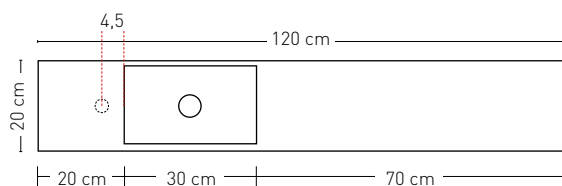

Teknisk data

NICE venstre - kan forkortes på begge sider
Høy kant på venstre side