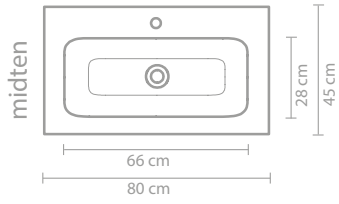

Måldiagram - se nettsiden for mer informasjon
80 CM