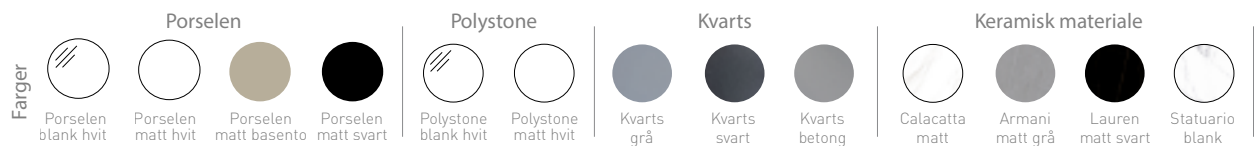

40 DYBDE OVERSIKT

Servant	Dybde i cm	Høyde i cm	Materiale			Farge							Bredde i cm				Fritt på veggen	Side
			Porselen	Polystone	Kvarts	Blank hvit	Matt hvit	Matt basento	Matt svart	Kvarts grå	Kvarts svart	Kvarts betong	60	80	100	120		
40 cm	 DOCK	40	6		✓	✓	✓	✓					✓	✓	✓	✓	nei	8
	 ROOTS	40	6	✓			✓						✓	✓	✓	✓	nei	18
	 UNIT	40	10	✓			✓						✓	✓	✓	✓	ja	26
	 BENKEPLATER	40	1,6	Benkeplater kan kombineres med møbler med treliste, lakkert og finér eik. For passende bolleservanter fra serien 40 TOPDECK se side 34									✓	✓	✓	✓	nei	42