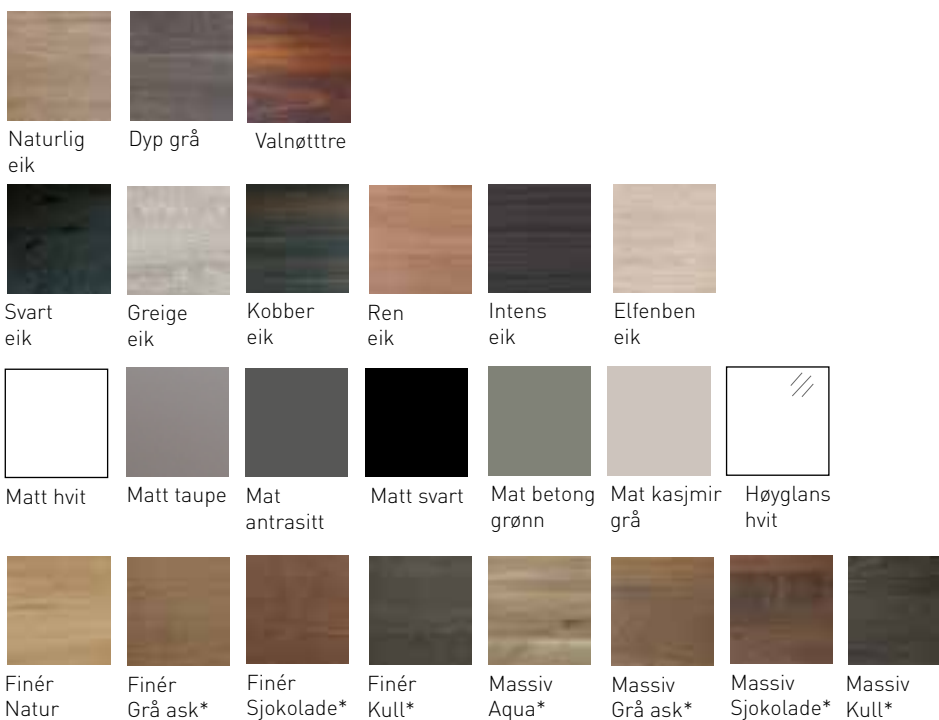

Farger

*Farget med Rubio Monocoat