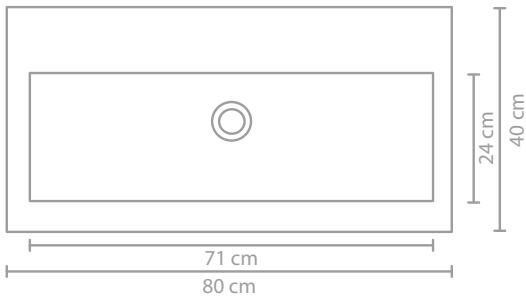

Måldiagram - se nettsiden for mer informasjon

60 CM

80 CM

100 CM

120 CM