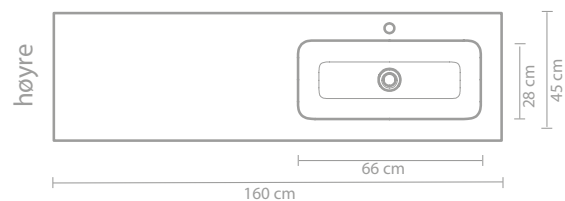

100 CM

140 CM

120 CM

160 CM

Beskrivelse	Mål (b x d x h i cm)	Farge	KH	Modell nummer	Eks. mva	Inkl. mva
	basseng midten	Polystone blank hvit	0	3407000	NOK 5.145	NOK 6.432
			1	3407001	NOK 5.145	NOK 6.432
			0	3407200	NOK 5.145	NOK 6.432
			1	3407201	NOK 5.145	NOK 6.432