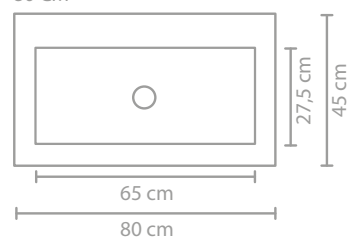

Måldiagram - se nettsiden for mer informasjon

60 CM

140 CM

70 CM

80 CM

160 CM

90 CM

180 CM

100 CM

120 CM