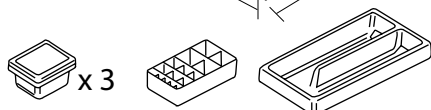

INKL. SVARTE SKLISIKRE MATTER SOM KAN TILPASSES ETTER EGET ØNSKE