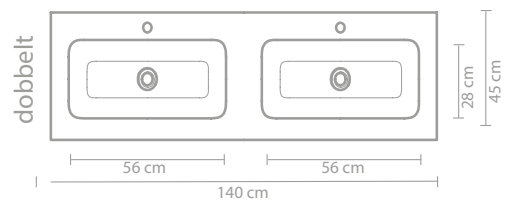

Ovennevnte møbler kan i en kombinasjon med en asymmetrisk servant kombineres med hyller i finér eller stål

** Består av 2 møbler

Måldiagram - se nettsiden for mer informasjon

60 CM

80 CM

100 CM

120 CM

140 CM