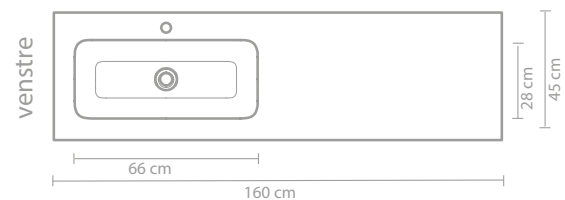

100 CM

140 CM

120 CM

160 CM

Beskrivelse	Mål (b x d x h i cm)	Farge	KH	Modell nummer	Eks. mva	Inkl. mva
	basseng midten	Polystone blank hvit	0	3407000	NOK 5.145	NOK 6.432
			1	3407001	NOK 5.145	NOK 6.432
			0	3407200	NOK 5.145	NOK 6.432
			1	3407201	NOK 5.145	NOK 6.432