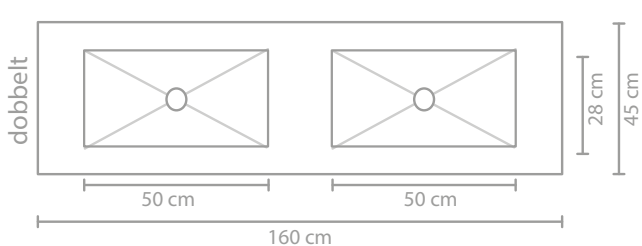

Måldiagram - se nettsiden for mer informasjon

60 CM

80 CM

100 CM

140 CM

160 CM

180 CM

120 CM