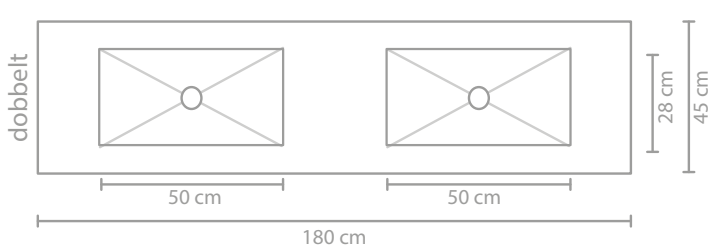

Måldiagram - se nettsiden for mer informasjon

60 CM

80 CM

100 CM

140 CM

160 CM

180 CM

120 CM