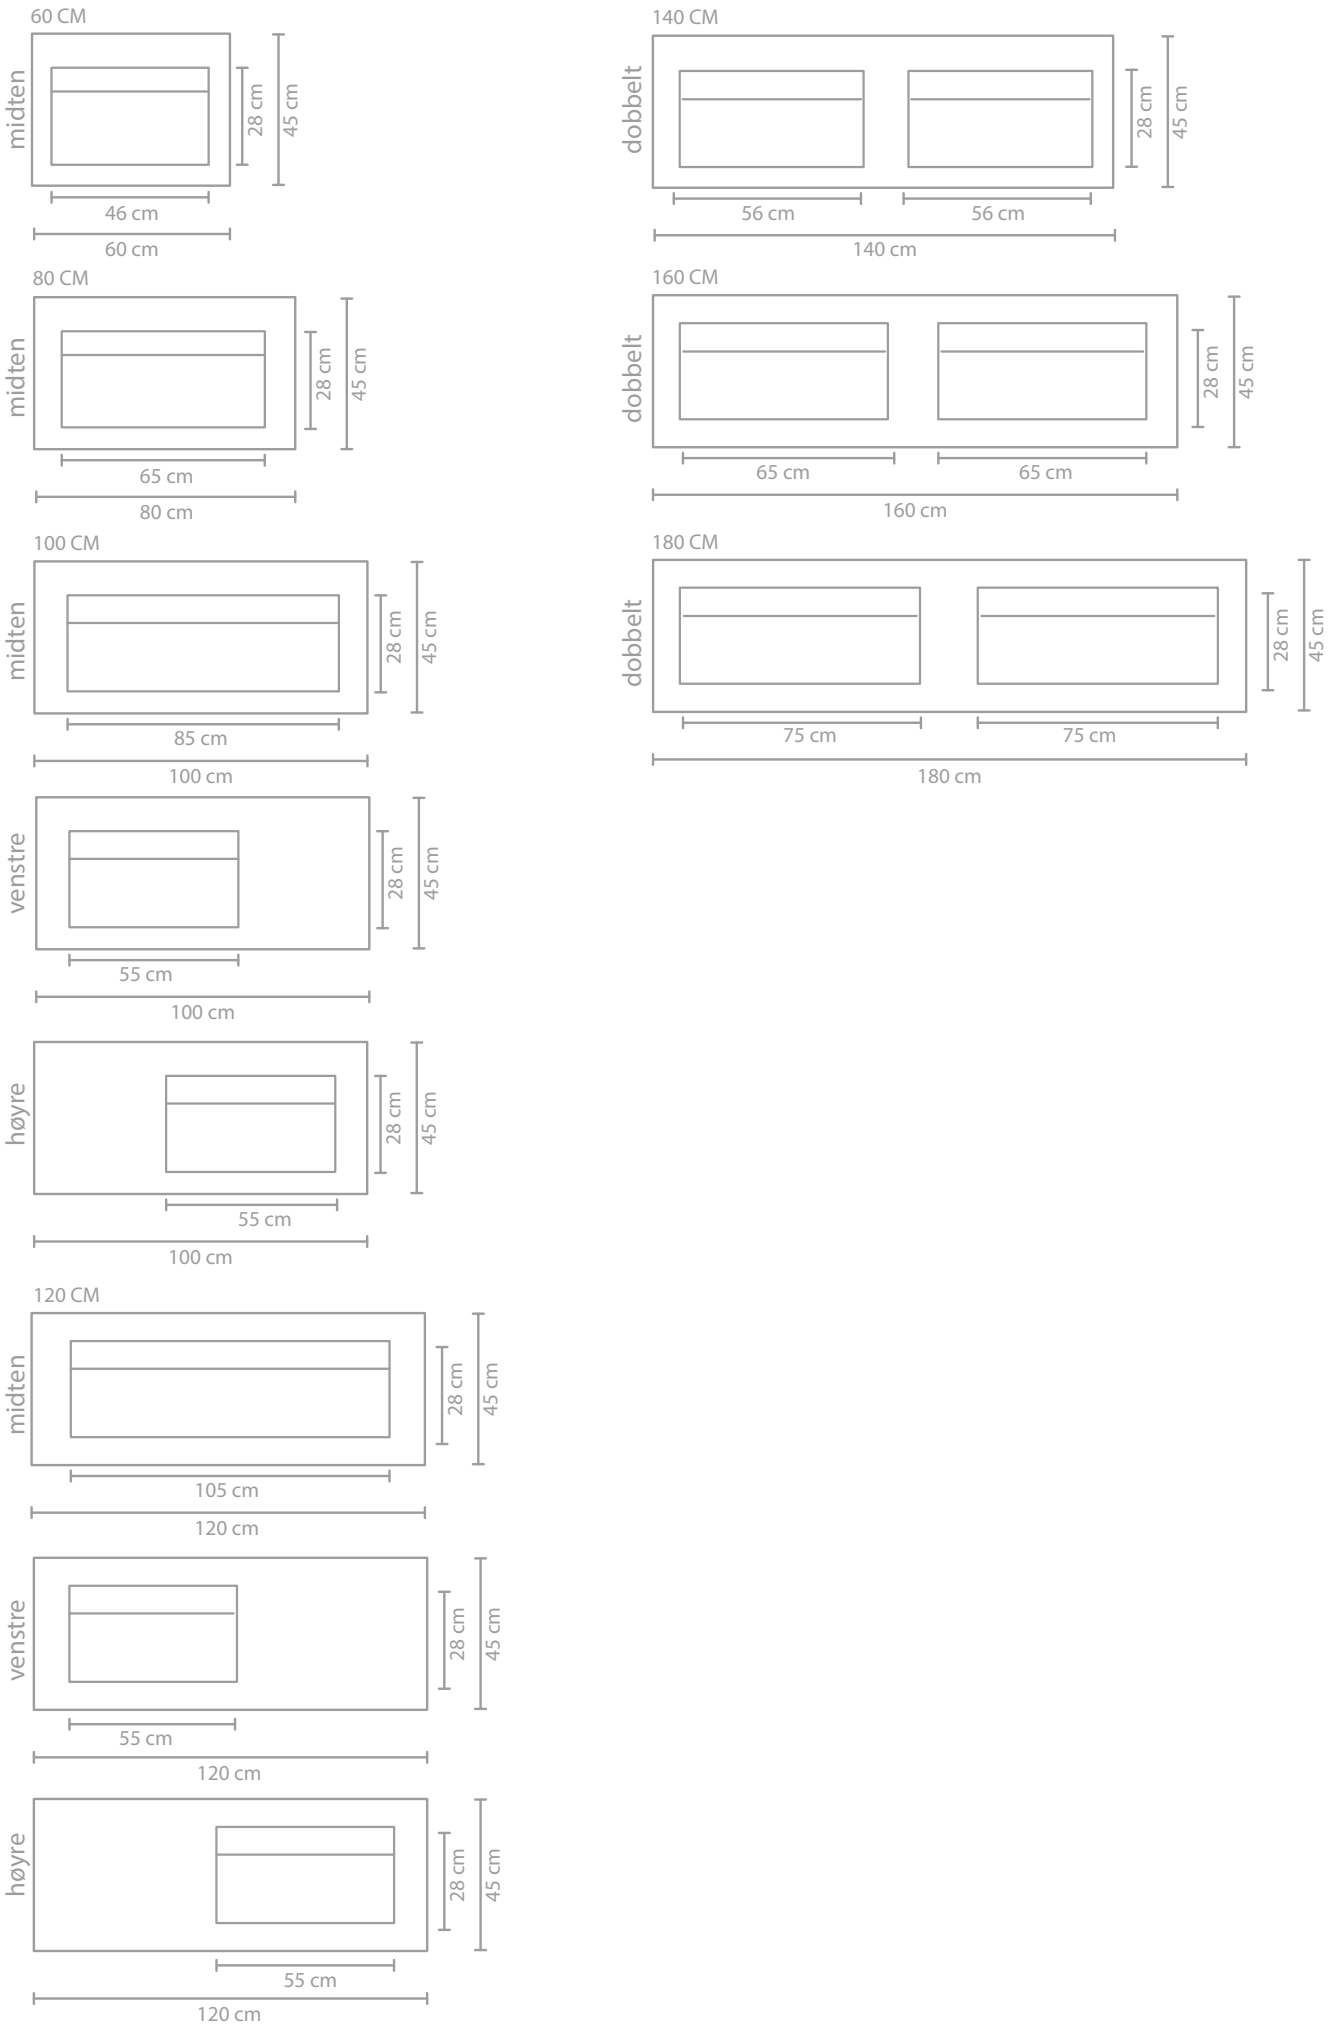

45 | SMART XL

45 | FERRO

45 | BENKEPLATER
1,6 CM

45 | BENKEPLATER
3,5 CM

45 | BENKEPLATER
KERAMISK

45 | MÖBLER

Måldiagram - se nettsiden for mer informasjon

Beskrivelse	Mål (b x d x h i cm)	Farge	KH	Modell nummer	Eks. mva	Inkl. mva	
	basseng midten	60 x 45 x 9	Calacatta mat	0	0210300	NOK 11.035	NOK 13.791
		Calacatta mat	1	0210310	NOK 11.035	NOK 13.791	
		Armani matt grå	0	0210301	NOK 11.035	NOK 13.791	
		Armani matt grå	1	0210311	NOK 11.035	NOK 13.791	
		Lauren matt svart	0	0210302	NOK 11.035	NOK 13.791	
		Lauren matt svart	1	0210312	NOK 11.035	NOK 13.791	
		Statuario blank	0	0210303	NOK 11.035	NOK 13.791	
		Statuario blank	1	0210313	NOK 11.035	NOK 13.791	