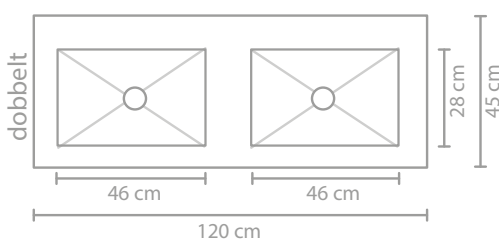

Måldiagram - se nettsiden for mer informasjon

60 CM

80 CM

100 CM

140 CM

160 CM

180 CM

120 CM