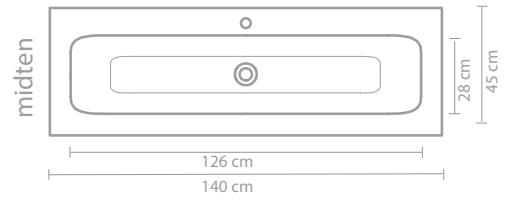

Måldiagram - se nettsiden for mer informasjon
80 CM

100 CM

140 CM

120 CM

160 CM