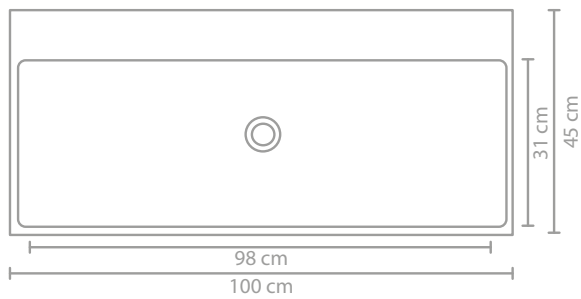

Måldiagram - se nettsiden for mer informasjon

100 CM