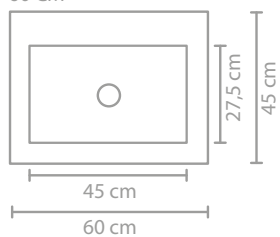

Måldiagram - se nettsiden for mer informasjon

60 CM