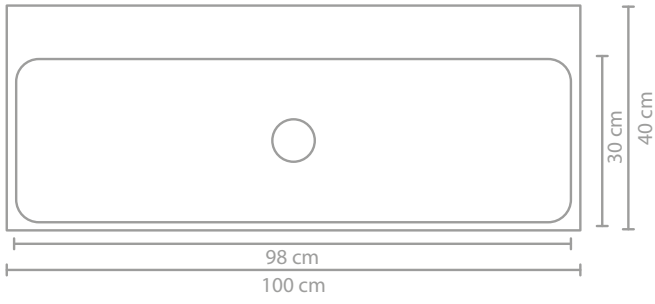

Måldiagram - se nettsiden for mer informasjon

60 CM

80 CM

100 CM

120 CM

Beskrivelse	Mål (b x d x h i cm)	Farge	KH	Modell nummer	Eks. mva	Inkl. mva
	60 x 40 x 10	Porselen blank hvit	0	0204001	NOK 6.170	NOK 7.713
		Porselen blank hvit	1	0204011	NOK 6.170	NOK 7.713