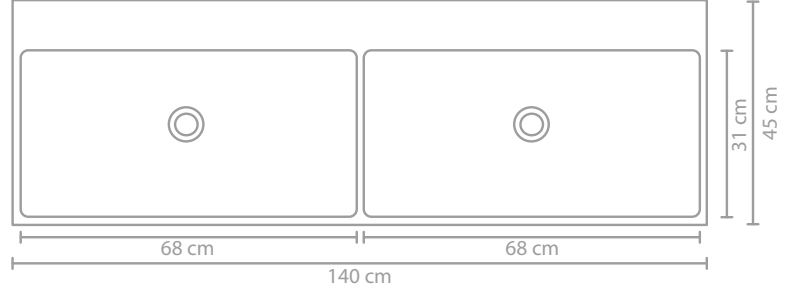

Måldiagram - se nettsiden for mer informasjon

140 CM