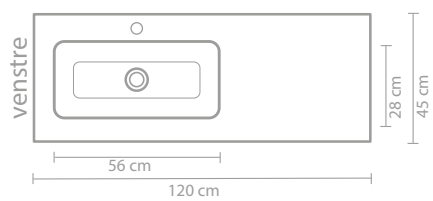

Måldiagram - se nettsiden for mer informasjon
80 CM

100 CM

140 CM

120 CM

160 CM