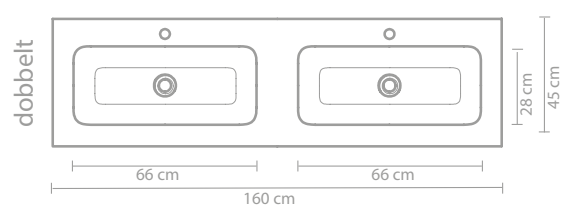

Måldiagram - se nettsiden for mer informasjon

60 CM

80 CM

100 CM

120 CM

140 CM

160 CM