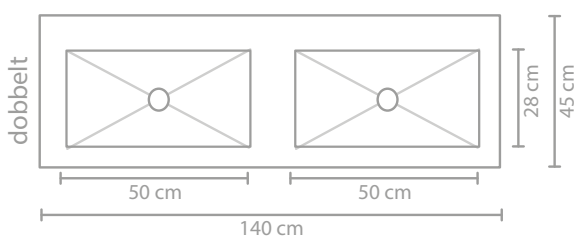

Måldiagram - se nettsiden for mer informasjon

60 CM

80 CM

100 CM

140 CM

160 CM

180 CM

120 CM