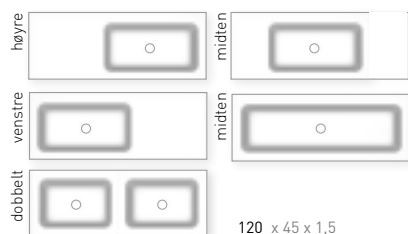

Bassenghøyde

Materiale / farge

Porcelain
blank hvit

Porcelain
matt hvit