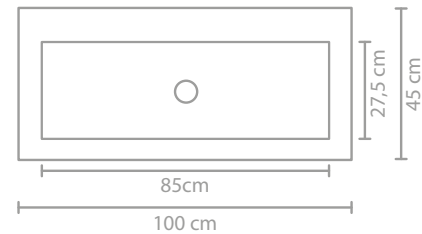

Måldiagram - se nettsiden for mer informasjon

60 CM

140 CM

70 CM

80 CM

160 CM

90 CM

180 CM

100 CM

120 CM