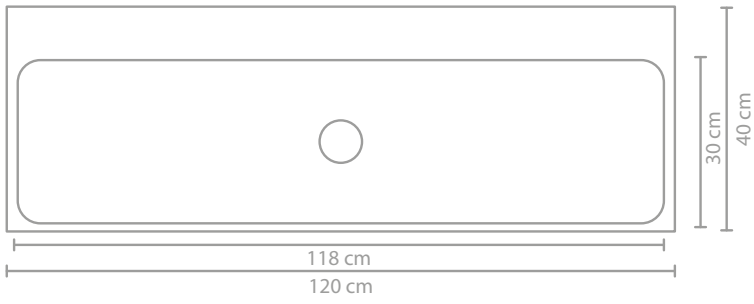

Måldiagram - se nettsiden for mer informasjon

60 CM

80 CM

100 CM

120 CM

Beskrivelse	Mål (b x d x h i cm)	Farge	KH	Modell nummer	Eks. mva	Inkl. mva
	60 x 40 x 10	Porselen blank hvit	0	0204001	NOK 6.170	NOK 7.713
		Porselen blank hvit	1	0204011	NOK 6.170	NOK 7.713