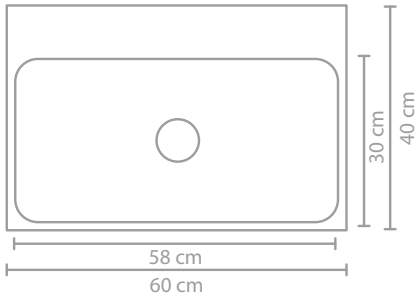

DOCK

40 | DOCK

40 | DOCK

SERVANT I POLYSTONE ELLER KVARTS

Mål (b x d x h)	Kranhull	Servanttype
60 x 40 x 6 cm	0 / 1	Enkelt
80 x 40 x 6 cm	0 / 1	Enkelt
100 x 40 x 6 cm	0 / 1 / 2	Enkelt
120 x 40 x 6 cm	0 / 1 / 2	Enkelt

SERVANT I PORSELEN

Mål (b x d x h)	Kranhull	Servanttype
60 x 40 x 10 cm	0 / 1	Enkelt
80 x 40 x 10 cm	0 / 1	Enkelt
100 x 40 x 10 cm	0 / 1 / 2	Enkelt
120 x 40 x 10 cm	0 / 1 / 2	Enkelt

60 x 40 x 10

80 x 40 x 10

100 x 40 x 10

120 x 40 x 10

Bassenghøyde

Materiale / farge

Porselen
blank hvit

MØBLER OVERSIKT

	cm	Dekor									Lakk					Ekte trefinér					
		Naturlig eik	Dyp grå	Vainøtttre	Svart eik	Greige eik	Kobber eik	Ren eik	Intens eik	Efvenben eik	Matt hvit	Matt taupe	Matt antrasitt	Matt svart	Matt betonggrønn	Matt kasjmirgrå	Høyglans hvit	Natur	Grå ask	Sjokolade	Kull
 <p>Grepsfri trelist 2 skuffer</p>	60	✓	✓	✓	✓	✓	✓	✓	✓	✓											
	80	✓	✓	✓	✓	✓	✓	✓	✓	✓											
	100	✓	✓	✓	✓	✓	✓	✓	✓	✓											
	120	✓	✓	✓	✓	✓	✓	✓	✓	✓											
 <p>Grepsfri lakkert 2 skuffer</p>	60									✓	✓	✓	✓	✓	✓	✓					
	80									✓	✓	✓	✓	✓	✓	✓					
	100									✓	✓	✓	✓	✓	✓	✓					
	120									✓	✓	✓	✓	✓	✓	✓					
 <p>Grepsfri eik finér 2 skuffer</p>	60																✓	✓	✓	✓	
	80																	✓	✓	✓	✓
	100																	✓	✓	✓	✓
	120																	✓	✓	✓	✓

Måldiagram - se nettsiden for mer informasjon

60 CM

80 CM

100 CM

120 CM

Beskrivelse	Mål (b x d x h i cm)	Farge	KH	Modell nummer	Eks. mva	Inkl. mva
	60 x 40 x 10	Porselen blank hvit	0	0204001	NOK 6.170	NOK 7.713
		Porselen blank hvit	1	0204011	NOK 6.170	NOK 7.713