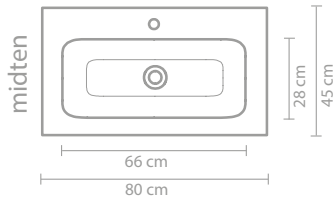

Ovennevnte møbler kan i en kombinasjon med en asymmetrisk servant kombineres med hyller i finér eller stål

** Består av 2 møbler

Måldiagram - se nettsiden for mer informasjon

60 CM

80 CM

100 CM

120 CM

140 CM