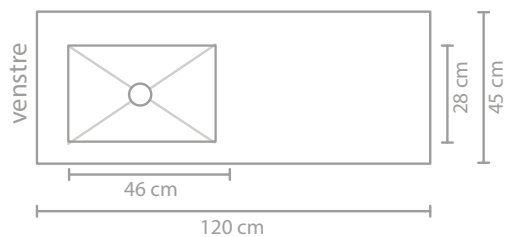

45 | SMART XL

45 | FERRO

45 | BENKEPLATER
1,6 CM

45 | BENKEPLATER
3,5 CM

45 | BENKEPLATER
KERAMISK

45 | MØBLER

Måldiagram - se nettsiden for mer informasjon

60 CM