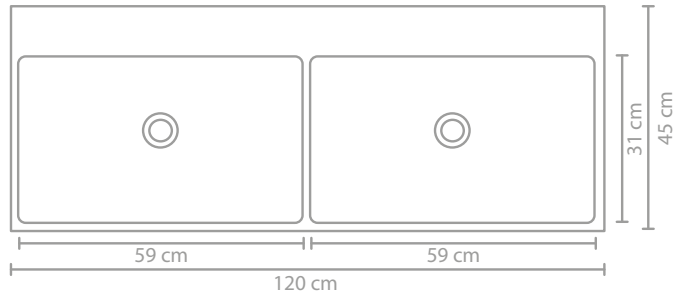

Måldiagram - se nettsiden for mer informasjon

70 CM