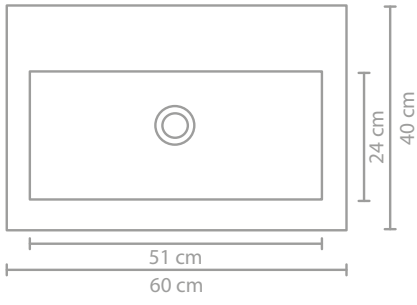

Måldiagram - se nettsiden for mer informasjon

60 CM