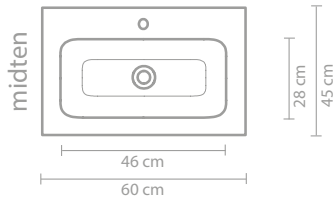

Ovennevnte møbler kan i en kombinasjon med en asymmetrisk servant kombineres med hyller i finér eller stål

** Består av 2 møbler

Måldiagram - se nettsiden for mer informasjon

60 CM

80 CM

100 CM

120 CM

140 CM