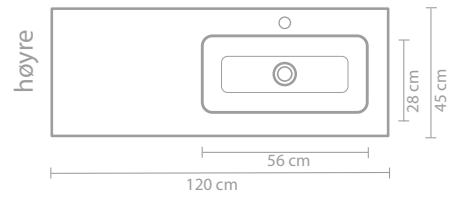

Ovennevnte møbler kan i en kombinasjon med en asymmetrisk servant kombineres med hyller i finér eller stål

** Består av 2 møbler

Måldiagram - se nettsiden for mer informasjon

60 CM

80 CM

100 CM

120 CM

140 CM