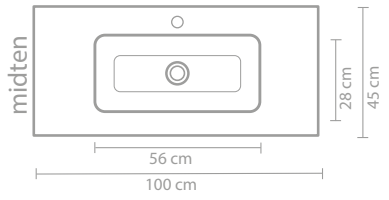

Måldiagram - se nettsiden for mer informasjon
80 CM

100 CM

140 CM

120 CM

160 CM