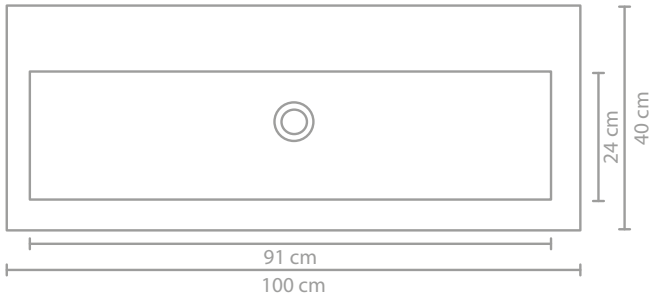

Måldiagram - se nettsiden for mer informasjon

60 CM

80 CM

100 CM

120 CM