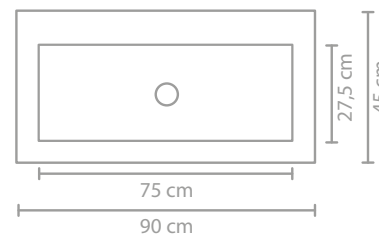

Måldiagram - se nettsiden for mer informasjon

60 CM

140 CM

70 CM

80 CM

160 CM

90 CM

180 CM

100 CM

120 CM