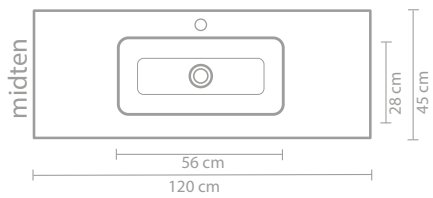

Måldiagram - se nettsiden for mer informasjon
80 CM

100 CM

140 CM

120 CM

160 CM