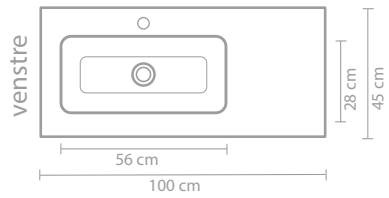

Måldiagram - se nettsiden for mer informasjon
80 CM

100 CM

140 CM

120 CM

160 CM