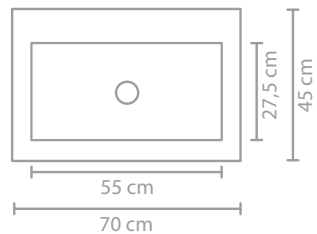

Måldiagram - se nettsiden for mer informasjon

60 CM

140 CM

70 CM

80 CM

160 CM

90 CM

180 CM

100 CM

120 CM