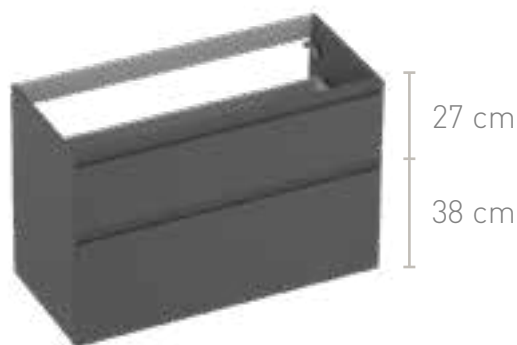

45 | MØBLER MED 2 SKUFFER GREPSFRI LAKKERT ASYMMETRISK

Mål (b x d x h)

60 x 45 x 65 cm

70 x 45 x 65 cm

80 x 45 x 65 cm

90 x 45 x 65 cm

100 x 45 x 65 cm

120 x 45 x 65 cm

120 x 45 x 65 cm (4 skuffer | 2 x 60 cm møbel)

140 x 45 x 65 cm (4 skuffer | 2 x 70 cm møbel)

160 x 45 x 65 cm (4 skuffer | 2 x 80 cm møbel)

180 x 45 x 65 cm (4 skuffer | 2 x 90 cm møbel)

Farger

Matt hvit

Matt taupe

Mat antrasitt

Matt svart

Mat betonggrønn

Matt kasjmirgrå

Høyglans hvit