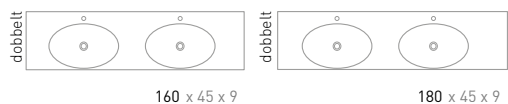

Mål (b x d x h)	Variant	Kranhull	Servanttype
60 x 45 x 9 cm	midten	0 / 1	Enkelt
80 x 45 x 9 cm	midten	0 / 1	Enkelt
100 x 45 x 9 cm	midten	0 / 1	Enkelt
100 x 45 x 9 cm	venstre	0 / 1	Enkelt
100 x 45 x 9 cm	høyre	0 / 1	Enkelt
120 x 45 x 9 cm	midten	0 / 1	Enkelt
120 x 45 x 9 cm	venstre	0 / 1	Enkelt
120 x 45 x 9 cm	høyre	0 / 1	Enkelt
120 x 45 x 9 cm	dobbelt	0 / 2	Dobbelt
140 x 45 x 9 cm	venstre	0 / 1	Enkelt
140 x 45 x 9 cm	høyre	0 / 1	Enkelt
140 x 45 x 9 cm	dobbelt	0 / 2	Dobbelt
160 x 45 x 9 cm	dobbelt	0 / 2	Dobbelt
180 x 45 x 9 cm	dobbelt	0 / 2	Dobbelt