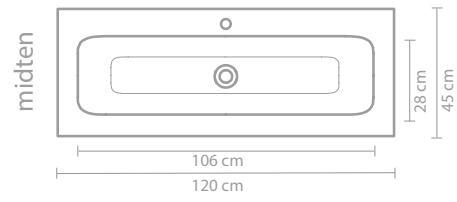

Ovennevnte møbler kan i en kombinasjon med en asymmetrisk servant kombineres med hyller i finér eller stål

** Består av 2 møbler

Måldiagram - se nettsiden for mer informasjon

60 CM

80 CM

100 CM

120 CM

140 CM