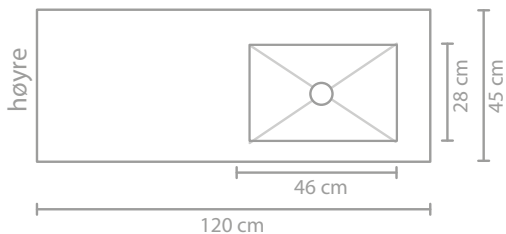

Måldiagram - se nettsiden for mer informasjon

60 CM

80 CM

100 CM

140 CM

160 CM

180 CM

120 CM