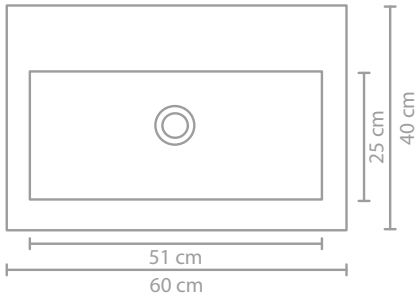

Måldiagram - se nettsiden for mer informasjon

60 CM