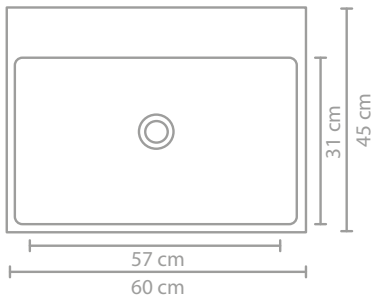

Måldiagram - se nettsiden for mer informasjon

60 CM