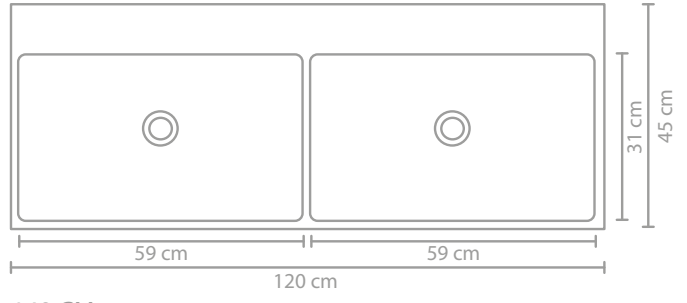

Måldiagram - se nettsiden for mer informasjon

70 CM