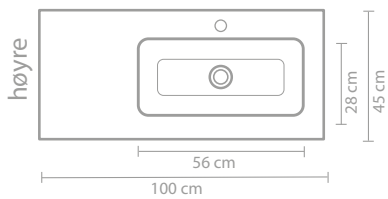

Ovennevnte møbler kan i en kombinasjon med en asymmetrisk servant kombineres med hyller i finér eller stål

** Består av 2 møbler

Måldiagram - se nettsiden for mer informasjon

60 CM

80 CM

100 CM

120 CM

140 CM