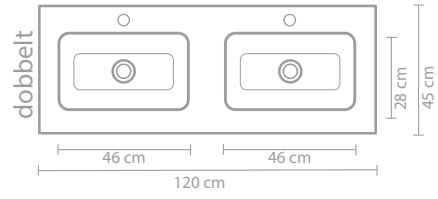

Måldiagram - se nettsiden for mer informasjon
80 CM