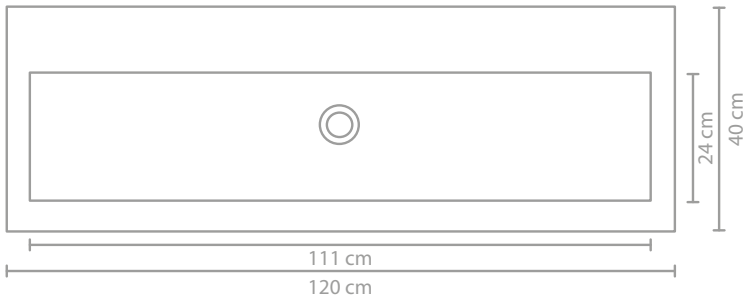

Måldiagram - se nettsiden for mer informasjon

60 CM

80 CM

100 CM

120 CM