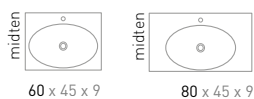

Mål (b x d x h)	Variant	Kranhull	Servanttype
60 x 45 x 9 cm	midten	0 / 1	Enkelt
80 x 45 x 9 cm	midten	0 / 1	Enkelt
100 x 45 x 9 cm	midten	0 / 1	Enkelt
100 x 45 x 9 cm	venstre	0 / 1	Enkelt
100 x 45 x 9 cm	høyre	0 / 1	Enkelt
120 x 45 x 9 cm	midten	0 / 1	Enkelt
120 x 45 x 9 cm	venstre	0 / 1	Enkelt
120 x 45 x 9 cm	høyre	0 / 1	Enkelt
120 x 45 x 9 cm	dobbelt	0 / 2	Dobbelt
140 x 45 x 9 cm	venstre	0 / 1	Enkelt
140 x 45 x 9 cm	høyre	0 / 1	Enkelt
140 x 45 x 9 cm	dobbelt	0 / 2	Dobbelt
160 x 45 x 9 cm	dobbelt	0 / 2	Dobbelt
180 x 45 x 9 cm	dobbelt	0 / 2	Dobbelt