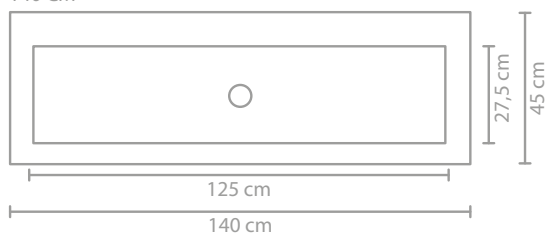

Måldiagram - se nettsiden for mer informasjon

60 CM

140 CM

70 CM

80 CM

160 CM

90 CM

180 CM

100 CM

120 CM