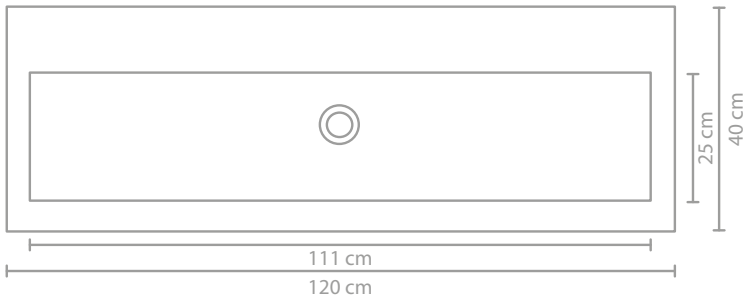

Måldiagram - se nettsiden for mer informasjon

60 CM

80 CM

100 CM

120 CM