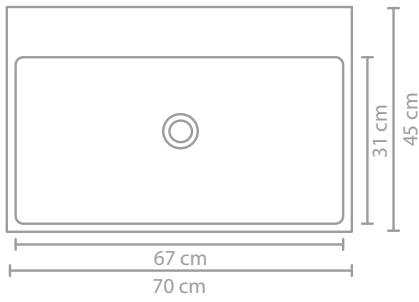

Måldiagram - se nettsiden for mer informasjon

70 CM