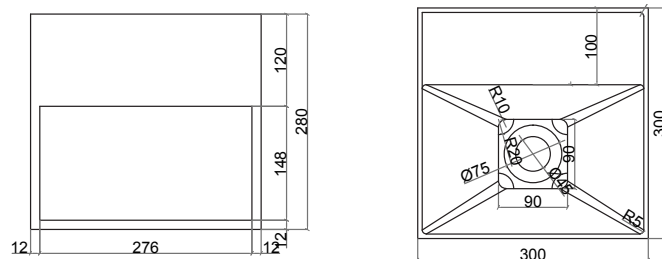

Solidbliss-140DR veggengt Solid Surface servant med 2 soft close skuffer. Kranhull kan bores med hullsag.

140 x 40 x 20 cm   Matt hvit   ○   290323   NOK 24.350

Solidplan-80 veggengt Solid Surface servant med hylle. Kranhull kan bores med hullsag.

80 x 40 x 20 cm   Matt hvit   ○   280175   NOK 8.115

Solidbliss-30SH veggengt Solid Surface servant med hylle. Kranhull kan bores med hullsag.

30 x 30 x 28 cm   Matt hvit   ○   290321   NOK 6.615