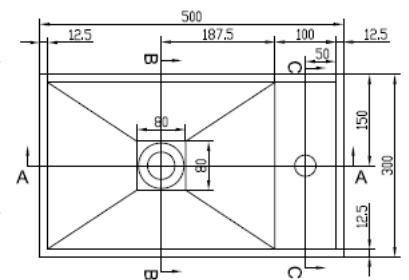

Solidbliss-60SH vegghengt Solid Surface servant med hylle. Kranhull kan bores med hullsag.

60 x 40 x 28 cm

Matt hvit

○ 290322

NOK 9.705

Solidcube vegghengt Solid Surface servant med kranhull & håndkleholder - anbefalt bunnventil 281148

50 x 30 x 20 cm

Matt hvit

○ 277033

NOK 4.500

Push-open bunnventil til servant uten overløp

Matt hvit

○ 281148

NOK 745