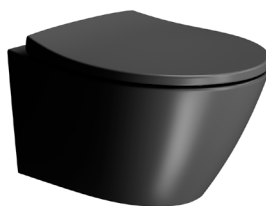

NOK 8.055

**Modo toalettsete** med softclose og quick release

Hvit

○ MS98C11

NOK 1.450

Matt hvit

○ MS98C09

NOK 3.335

Matt sort

● MS98C26

NOK 3.335

Modo vegghengt toalett

Se mer om GSI her

**Solidera** frittstående Solid Surface badekar

Ideavit er et nederlandsk selskap som skaper elegante og funksjonelle sanitærprodukter til baderommet. Deres sortiment omfatter servanter, badekar og tilbehør, designet med rene linjer og et tidløst uttrykk som passer til både moderne og klassiske interiører.