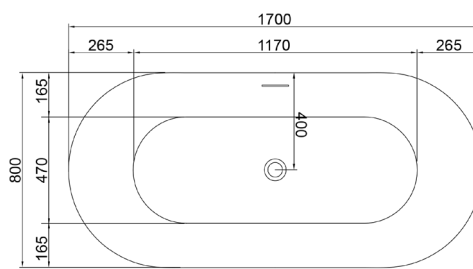

Thalia frittstående akryl badekar

170 x 80 x 60 cm Matt hvit

○ 290308

NOK 23.460