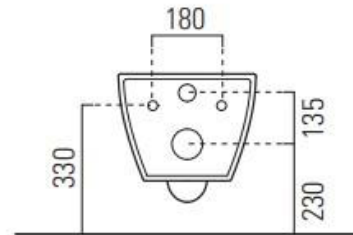

**Slim toalettsete** med softclose & quick release

Hvit	○ MS86CSN11	NOK 2.465
------	-------------	-----------

**Kube X veggtoalett** med Swirlflush spyleteknikk uten skyllekant

50 x 36 cm	Hvit	○ 941611	NOK 5.775
55 x 36 cm	Hvit	○ 941511	NOK 6.400