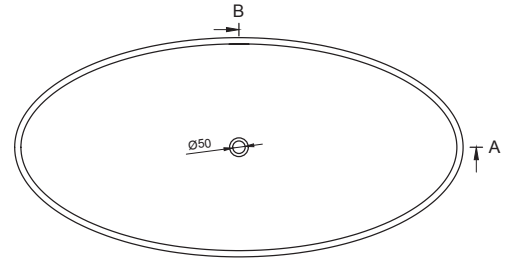

Til badekarene følger det med push-open bunnventil og avløpsslange.

Solidellipse frittstående Solid Surface badekar

180 x 88 x 55 cm Matt hvit

○ 290032

NOK 45.700