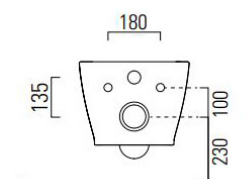

Modo toalettsete med softclose og quick release

Hvit

○ MS98C11

NOK 1.450

Matt hvit

○ MS98C09

NOK 3.335

Matt sort

● MS98C26

NOK 3.335

Modo vegghengt toalett