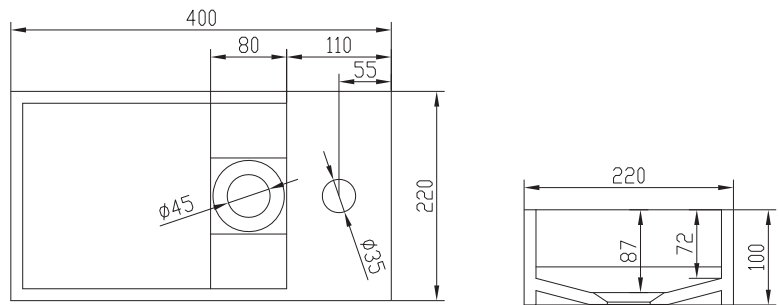

Solidcube vegghengt Solid Surface servant med kranhull

40 x 22 x 10 cm

Matt hvit

○ 280172

NOK 4.060

Servanten er høyre/venstre vendbar og fås med og uten kranhull