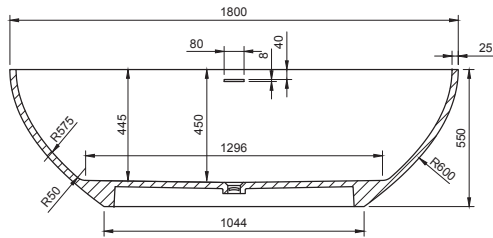

Til badekarene følger det med push-open bunnventil og avløpsslange.

Solidellipse frittstående Solid Surface badekar

180 x 88 x 55 cm Matt hvit

○ 290032

NOK 45.700