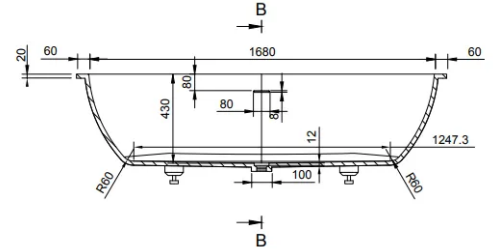

○ 290352

NOK 47.200

**Solidcozy** Solid Surface badekar til innbygning

180 x 80 x 54cm Matt hvit

○ 290361

NOK 28.145

**Thalia** frittstående akryl badekar

170 x 80 x 60 cm Matt hvit