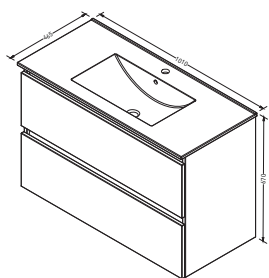

Online møbelsett 2 dører

Online møbelsett 1 låge

**Basicline møbelsett** med blank hvit porselensvask, 2 grepfrie soft close skuffer

51 x 46,5 cm	Whiskey eik	●	1810046	NOK 7.050
61 x 46,5 cm	Whiskey eik	●	1810049	NOK 7.610
81 x 46,5 cm	Whiskey eik	●	1810052	NOK 8.180
101 x 46,5 cm	Whiskey eik	●	1810055	NOK 9.335