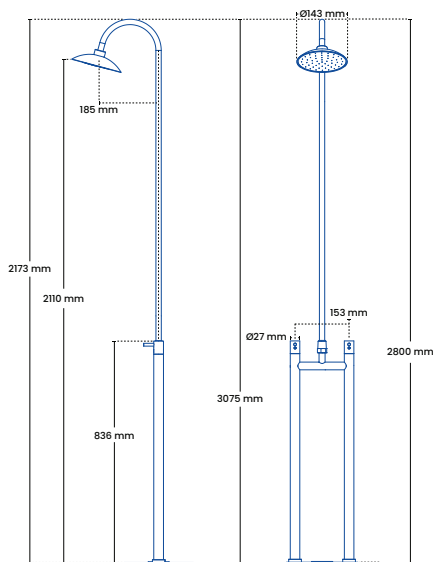

Glassblåst

● 2010 - 101

NOK 5.345

300-550 mm

Glassblåst

● 2010 - 101

NOK 5.345

150-350 mm

**DUO frittstående utendørsdusj til kaldt eller forblandet vann**

Glassblåst ● F180

NOK 27.490

Finnes også i: ● Poleret ● Kobber

**EQI frittstående utendørsdusj til kaldt eller forblandet vann**

Glassblåst ● 5080 - 101