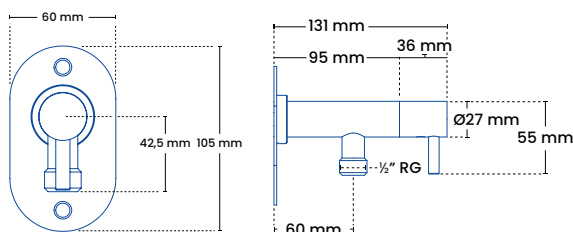

NOK 7.015

300-550 mm

Glassblåst

● F740

NOK 7.260

Finnes også i: ● Poleret ● Sort ● Kobber

**EQI wall utekran** med 15 mm & ½ RG tilkobling, veggykkelse 150-350 eller 300-550 mm

150-350 mm