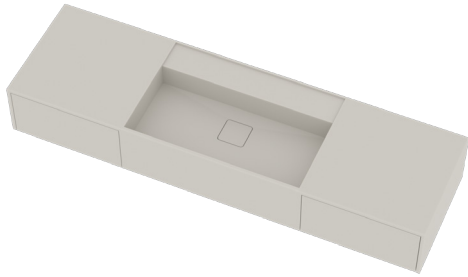

○ 280173

NOK 7.410

Servant er høyre/venstre vendbar og fås med og uten kranhull

**Solidthin** Solid Surface servant til bordmontering

39 x 14,5 cm

Matt hvit

○ 280181

NOK 4.750

Leveres uten bunnventil.

**Solidwash** Solid Surface servant med hylle

**Solidbliss-140DR** veggengt Solid Surface servant med 2 soft close skuffer. Kranhull kan bores med hullsag.

140 x 40 x 20 cm    Matt hvit    ○    290323    NOK 24.350