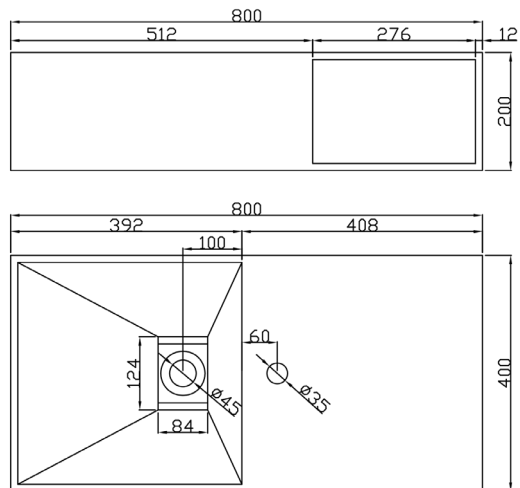

**Solidplan-80** veggengt Solid Surface servant med hylle. Kranhull kan bores med hullsag.

80 x 40 x 20 cm    Matt hvit    ○    280175    NOK 8.115

**Solidbliss-30SH** veggengt Solid Surface servant med hylle. Kranhull kan bores med hullsag.