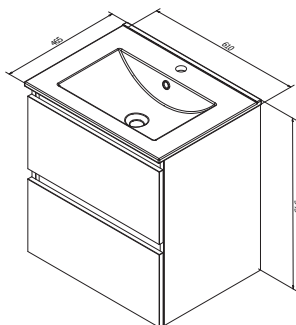

46 x 36,5 cm 1 dør	Matt hvit	☐	1821507	NOK 4.830
61 x 36,5 cm 2 dører	Matt hvit	☐	1821548	NOK 5.445
81 x 36,5 cm 2 dører	Matt hvit	☐	1821588	NOK 6.070
101 x 36,5 cm 2 dører	Matt hvit	☐	1821628	NOK 6.675

Finnes også i:

- Matt sort ● Bardolino eik ● Matt antrasitt ○ Hvit høyglans
- Hvit høyglans er lakkert og har en tilleggskostnad

Tegningen viser hvordan målene skal avleses for dette møbel, som et eksempel for alle størrelser.

Online møbelsett med blank hvit porselensvask, 2 grepfrie soft close skuffer

61 x 46,5 cm	Bardolino eik ●	☐	1807826	NOK 6.070
81 x 46,5 cm	Bardolino eik ●	☐	1807835	NOK 6.695
101 x 46,5 cm	Bardolino eik ●	☐	1807847	NOK 7.315

Finnes også i:

- Matt sort ● Matt antrasitt ○ Hvit høyglans
- Hvit høyglans er lakkert og har en tilleggskostnad

Tegningen viser hvordan målene skal avleses for dette møbel, som et eksempel for alle størrelser.