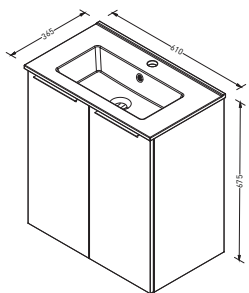

**BLISS**

**ink®**

**IVY®**

**PROLINE**

**BASIC LINE**  
KEEP IT SIMPLE

**ON-LINE**

INK SP31 LED-speil med aluminiumsramme

**Online møbelsett** med blank hvit porselensvask, 1 eller 2 dører med håndtak i krom