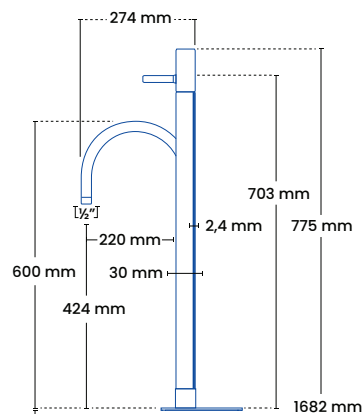

DUO frittstående vannkran

76 cm	Glassblåst ● F101	NOK 18.860
	Finnes også i: ● Kobber	
52 cm	Glassblåst ● F102 - 1	NOK 19.990
43 cm	Glassblåst ● F004	NOK 20.280
	Finnes også i: ● Kobber