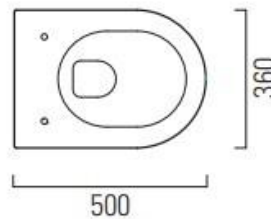

Slim toalettsete med softclose & quick release

Hvit	○ MS86CSN11	NOK 2.465