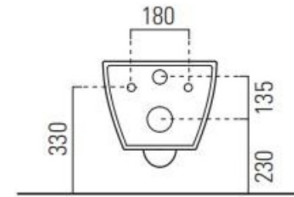

Pura vegghengt toalett med swirlflush uten skyllekant

50 x 36 cm

Blush

● 881624

NOK 9.865

Pura toalettsete med softclose & quick release

Blush

● MS86CSN24

NOK 3.385

Finnes også i:

- Hvit   ○ Matt hvit   ● Matt sort
- Agave   ● Cenere   ● Tortora
- Creta   ● Ghiaccio