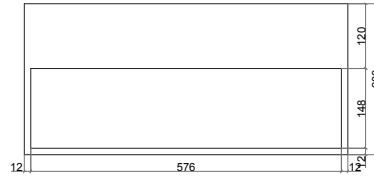

30 x 30 x 28 cm    Matt hvit    ○    290321    NOK 6.615

**Solidbliss-60SH** vegghengt Solid Surface servant med hylle. Kranhull kan bores med hullsag.

60 x 40 x 28 cm

Matt hvit

○ 290322

NOK 9.705

**Solidcube** vegghengt Solid Surface servant med kranhull & håndkleholder - anbefalt bunnventil 281148