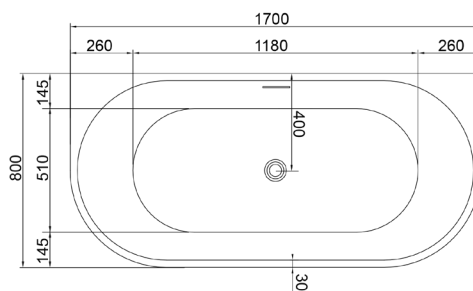

○ 290308

NOK 23.460

**Alexa** back to wall akryl badekar

170 x 80 x 58 cm Matt hvit

○ 290306

NOK 24.710

Se mer om Ideavit her ↗

**Solidcube** vegghengt Solid Surface servant med kranhull

40 x 22 x 10 cm

Matt hvit

○ 280172

NOK 4.060

Servanten er høyre/venstre vendbar og fås med og uten kranhull

**Solidwash** vegghengt Solid Surface servant med kranhull og hylle

45 x 22 x 38 cm

Matt hvit