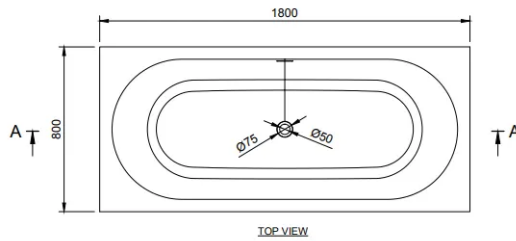

○ 290352

NOK 47.200

**Solidcozy** Solid Surface badekar til innbygning

180 x 80 x 54cm Matt hvit

○ 290361

NOK 28.145

**Thalia** frittstående akryl badekar

170 x 80 x 60 cm Matt hvit