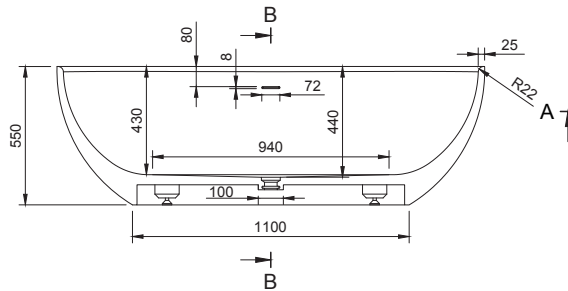

○ 290032

NOK 45.700

**Solidera** frittstående Solid Surface badekar

170 x 80 x 55 cm Matt hvit

○ 290356

NOK 36.170

**Solidnova** back to wall Solid Surface badekar

180 x 80 x 56cm Matt hvit