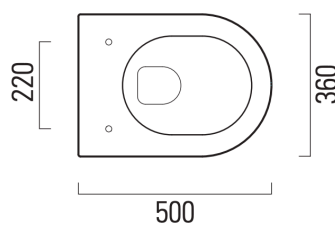

Slim toalettsete med softclose og quick release.

Hvit	○ MS86CSN11	NOK 2.465