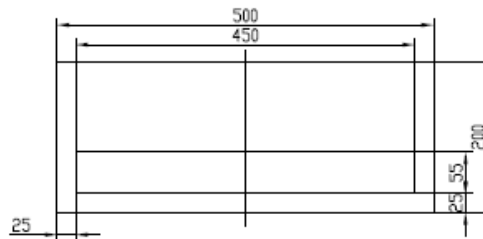

Solidbliss-60SH vegghengt Solid Surface servant med hylle. Kranhull kan bores med hullsag.

60 x 40 x 28 cm

Matt hvit

○ 290322

NOK 9.705

Solidcube vegghengt Solid Surface servant med kranhull & håndkleholder - anbefalt bunnventil 281148

50 x 30 x 20 cm

Matt hvit

○ 277033

NOK 4.500

Push-open bunnventil til servant uten overløp

Matt hvit

○ 281148

NOK 745