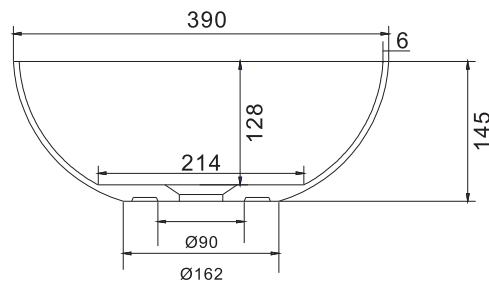

○ 280173

NOK 7.410

Servant er høyre/venstre vendbar og fås med og uten kranhull

**Solidthin** Solid Surface servant til bordmontering

39 x 14,5 cm

Matt hvit

○ 280181

NOK 4.750