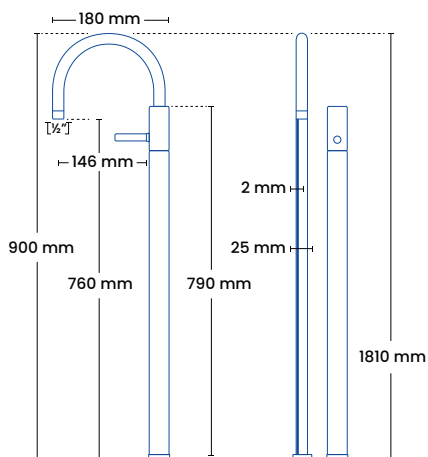

NOK 7.015

300-550 mm

Glassblåst

● F740

NOK 7.260

Finnes også i: ● Poleret ● Sort ● Kobber

**EQI wall utekran** med 15 mm & ½ RG tilkobling, veggykkelse 150-350 eller 300-550 mm

150-350 mm

Glassblåst

● 2010 - 101

NOK 5.345

300-550 mm

Glassblåst

● 2010 - 101

NOK 5.345

150-350 mm

Kobber

● 2010 - 107

NOK 7.000

300-550 mm

Kobber

● 2010 - 107

NOK 7.000

Finnes også i: ● Messing

DUO wall utekran

EQI wall utekran

DUO frittstående vannkran

76 cm	Glassblåst ● F101	NOK 18.860
	Finnes også i: ● Kobber	
52 cm	Glassblåst ● F102 - 1	NOK 19.990
43 cm	Glassblåst ● F004	NOK 20.280
	Finnes også i: ● Kobber	