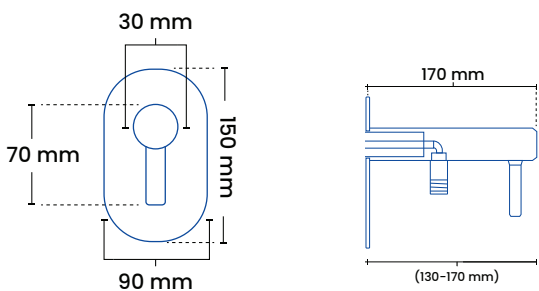

Finnes også i: ● Poleret ● Sort

**EQI vegghengt utendørsdusj med 15 mm & ½ RG tilkobling, veggtykkelse 150-350 eller 300-550 mm**

150-350 mm	Glassblåst	●	5050 - 101	NOK 18.740
300-550 mm	Glassblåst	●	5050 - 101	NOK 18.740
150-350 mm	Kobber	●	5050 - 107	NOK 33.390
300-550 mm	Kobber	●	5050 - 107	NOK 33.390

Finnes også i: ● Messing

**Blandeventil med innebygget termostat m. ½ RG**

4096

NOK 1.360

**DUO wall utekran** med 15 mm & ½ RG tilkobling, veggykkelse 150-350 eller 300-550 mm

150-350 mm

Glassblåst

● F760