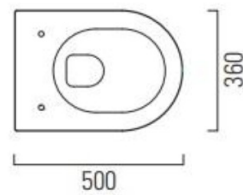

Pura vegghengt toalett med swirlflush uten skyllekant

50 x 36 cm

Blush

● 881624

NOK 9.865

Pura toalettsete med softclose & quick release

Blush

● MS86CSN24

NOK 3.385

Finnes også i:

- Hvit   ○ Matt hvit   ● Matt sort
- Agave   ● Cenere   ● Tortora
- Creta   ● Ghiaccio