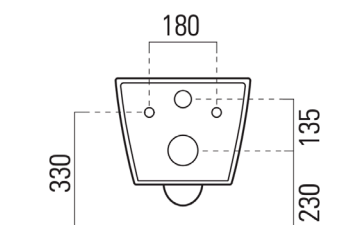

Slim toalettsete med softclose og quick release.

Hvit	○ MS86CSN11	NOK 2.465