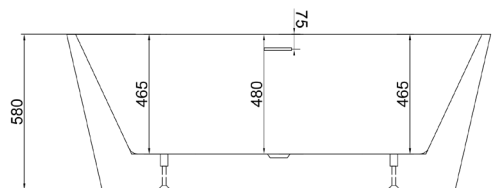

○ 290308

NOK 23.460

**Alexa** back to wall akryl badekar

170 x 80 x 58 cm Matt hvit

○ 290306

NOK 24.710

Se mer om Ideavit her ↗

**Solidcube** vegghengt Solid Surface servant med kranhull

40 x 22 x 10 cm

Matt hvit

○ 280172

NOK 4.060

Servanten er høyre/venstre vendbar og fås med og uten kranhull

**Solidwash** vegghengt Solid Surface servant med kranhull og hylle

45 x 22 x 38 cm

Matt hvit