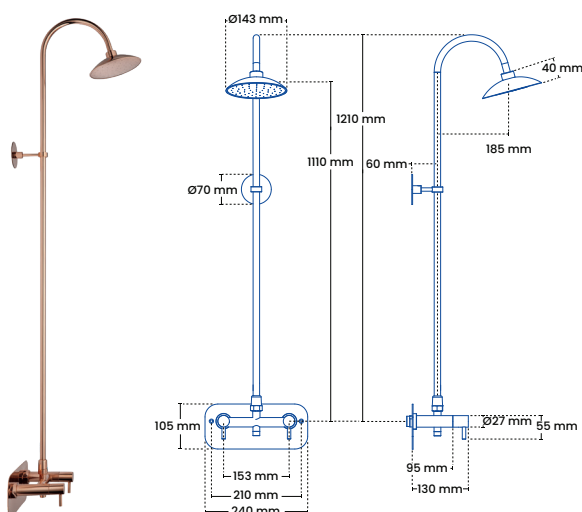

Velg et produkt og prøv AR-funksjonen her ↗

DUO veggengt utendørsdusj

EQI veggengt utendørsdusj

**DUO vegghengt utendørsdusj med 15 mm & ½ RG tilkobling, veggtykkelse 150-350 eller 300-550 mm**

150-350 mm	Glassblåst	●	550	NOK 27.165
300-550 mm	Glassblåst	●	550	NOK 27.165

Finnes også i: ● Poleret ● Sort

**EQI vegghengt utendørsdusj med 15 mm & ½ RG tilkobling, veggtykkelse 150-350 eller 300-550 mm**

150-350 mm	Glassblåst	●	5050 - 101	NOK 18.740
300-550 mm	Glassblåst	●	5050 - 101	NOK 18.740
150-350 mm	Kobber	●	5050 - 107	NOK 33.390
300-550 mm	Kobber	●	5050 - 107	NOK 33.390

Finnes også i: ● Messing

**Blandeventil med innebygget termostat m. ½ RG**

4096

NOK 1.360

**DUO wall utekran** med 15 mm & ½ RG tilkobling, veggykkelse 150-350 eller 300-550 mm

150-350 mm

Glassblåst

● F760