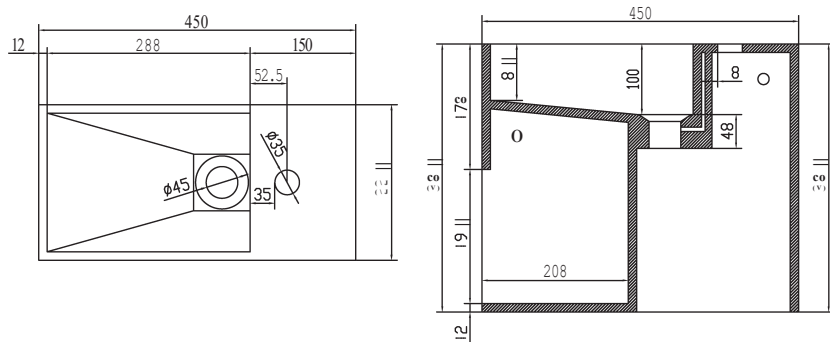

Solidwash vegghengt Solid Surface servant med kranhull og hylle

45 x 22 x 38 cm

Matt hvit

○ 280173

NOK 7.410

Servant er høyre/venstre vendbar og fås med og uten kranhull