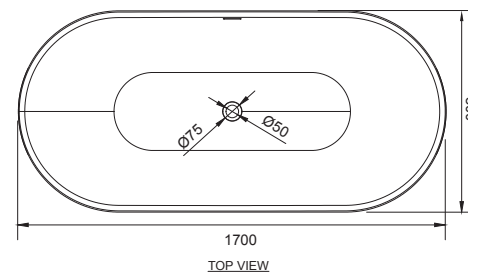

○ 290032

NOK 45.700

**Solidera** frittstående Solid Surface badekar

170 x 80 x 55 cm Matt hvit

○ 290356

NOK 36.170

**Solidnova** back to wall Solid Surface badekar

180 x 80 x 56cm Matt hvit