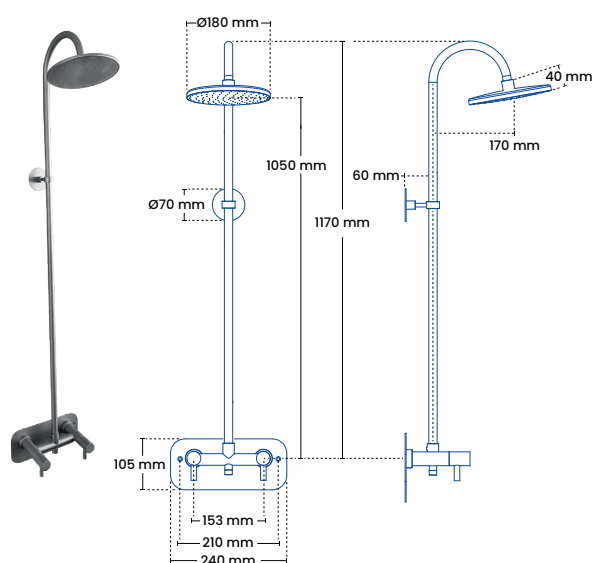

Velg et produkt og prøv AR-funksjonen her ↗

DUO veggengt utendørsdusj

EQI veggengt utendørsdusj

**DUO vegghengt utendørsdusj med 15 mm & ½ RG tilkobling, veggtykkelse 150-350 eller 300-550 mm**

150-350 mm	Glassblåst	●	550	NOK 27.165
300-550 mm	Glassblåst	●	550	NOK 27.165

Finnes også i: ● Poleret ● Sort

**EQI vegghengt utendørsdusj med 15 mm & ½ RG tilkobling, veggtykkelse 150-350 eller 300-550 mm**

150-350 mm	Glassblåst	●	5050 - 101	NOK 18.740
300-550 mm	Glassblåst	●	5050 - 101	NOK 18.740
150-350 mm	Kobber	●	5050 - 107	NOK 33.390
300-550 mm	Kobber	●	5050 - 107	NOK 33.390