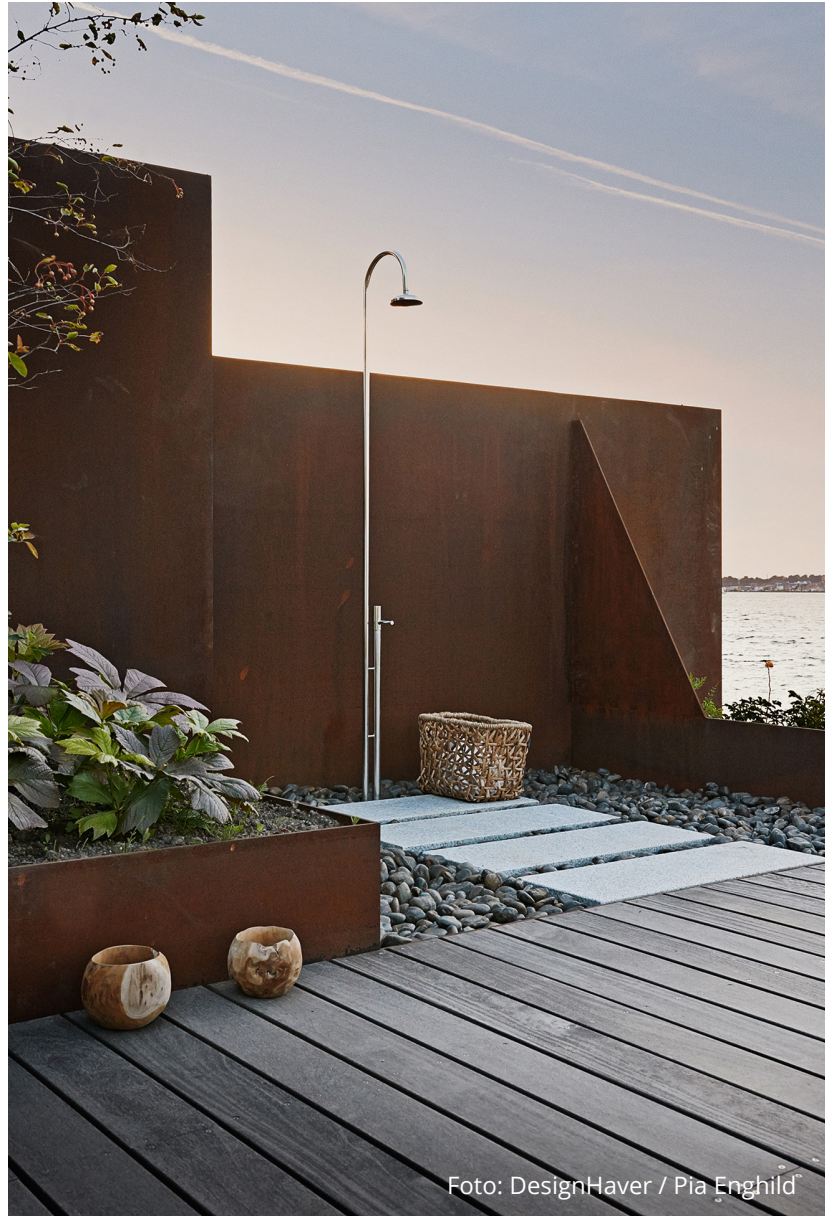

frostline®

Foto: DesignHaver / Pia Enghild

Frostline spesialiserer seg i frostbestandige vannløsninger for utendørs bruk. Sortimentet omfatter et bredt spekter av produkter, som alle er designet for å motstå frost og sikre ferskt vann året rundt, når de installeres riktig. Produktene er håndlaget i Danmark og kjennetegnes ved sitt tidløse og stilrene design, som kombinerer funksjonalitet og estetikk. Frostline benytter en selvømmende ventilteknologi som

forhindrer vannet i å bli liggende i rørene, noe som gjør produktene deres ideelle for det nordiske klimaet. I tillegg tilbyr Frostline ulike overflatealternativer som kobber, messing, sort pulverlakkert og rustfritt stål, slik at produktene kan integreres i enhver utendørs innredning. Frostline.dk har en AR-funksjon, så du kan se hvordan produktene vil se ut i hjemmet ditt.