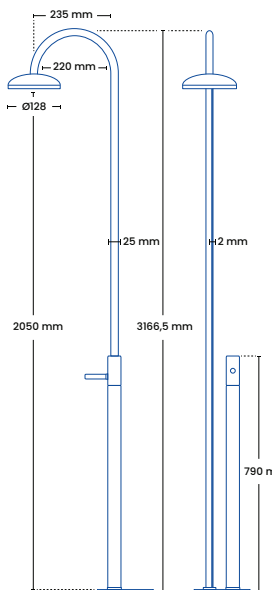

DUO frittstående utendørsdusj til kaldt eller forblandet vann

Glassblåst ● F180

NOK 27.490

Finnes også i: ● Poleret ● Kobber

EQI frittstående utendørsdusj til kaldt eller forblandet vann