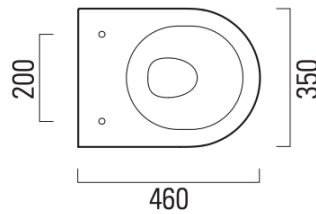

Pura kompakt vegghengt toalett med swirlflush spyleteknikk uten skyllekant

46 x 35 cm	Hvit	○ 880211	NOK 5.845
46 x 35 cm	Matt hvit	○ 880209	NOK 9.150
46 x 35 cm	Matt sort	● 880226	NOK 9.150

Pura kompakt toalettsete med softclose & quick release

Hvit	○ MS76SN11	NOK 2.055
Matt hvit	○ MS76SN09	NOK 3.995
Matt sort	● MS76SN26	NOK 3.995