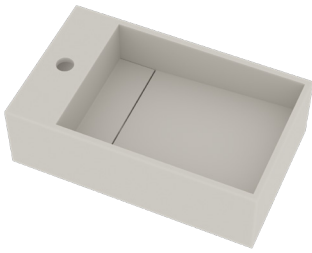

○ 290308

NOK 23.460

**Alexa** back to wall akryl badekar

170 x 80 x 58 cm Matt hvit

○ 290306

NOK 24.710

Se mer om Ideavit her ↗

**Solidcube** vegghengt Solid Surface servant med kranhull

40 x 22 x 10 cm

Matt hvit

○ 280172

NOK 4.060

Servanten er høyre/venstre vendbar og fås med og uten kranhull

**Solidwash** vegghengt Solid Surface servant med kranhull og hylle

45 x 22 x 38 cm

Matt hvit