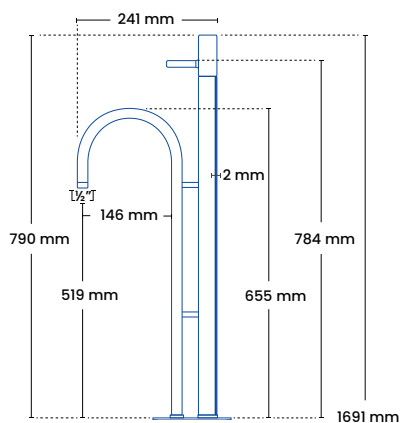

F102-1 med selvlukk