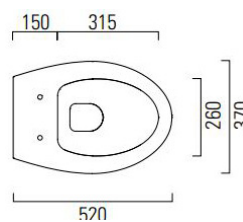

Modo toalettsete med softclose og quick release

Hvit

○ MS98C11

NOK 1.450

Matt hvit

○ MS98C09

NOK 3.335

Matt sort

● MS98C26

NOK 3.335

Modo vegghengt toalett