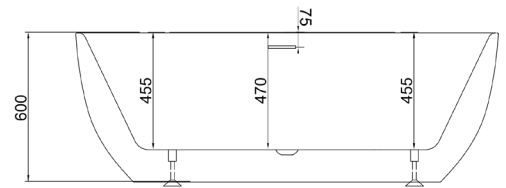

Thalia frittstående akryl badekar

170 x 80 x 60 cm Matt hvit

○ 290308

NOK 23.460