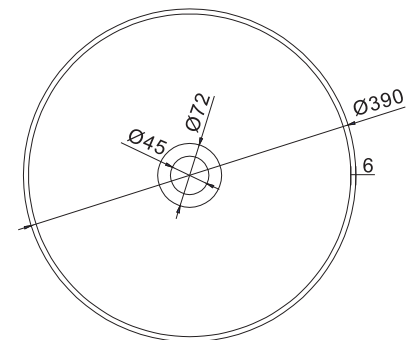

○ 280173

NOK 7.410

Servant er høyre/venstre vendbar og fås med og uten kranhull

**Solidthin** Solid Surface servant til bordmontering

39 x 14,5 cm

Matt hvit

○ 280181

NOK 4.750