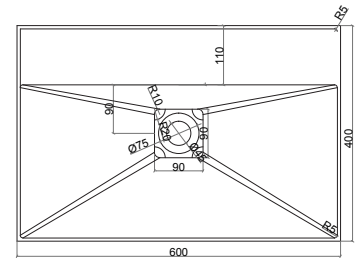

30 x 30 x 28 cm    Matt hvit    ○    290321    NOK 6.615

**Solidbliss-60SH** vegghengt Solid Surface servant med hylle. Kranhull kan bores med hullsag.

60 x 40 x 28 cm

Matt hvit

○ 290322

NOK 9.705

**Solidcube** vegghengt Solid Surface servant med kranhull & håndkleholder - anbefalt bunnventil 281148