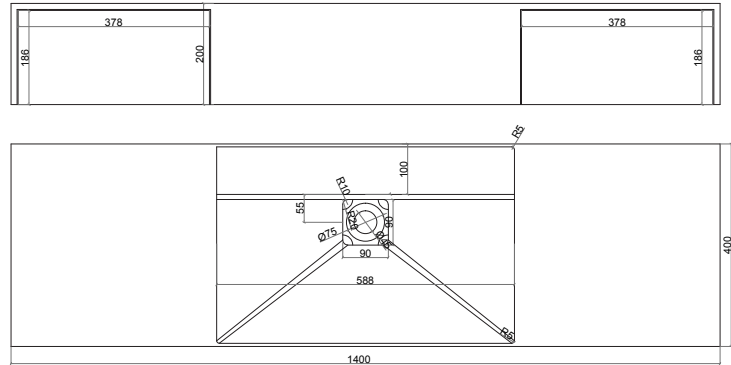

Solidbliss-140DR veggengt Solid Surface servant med 2 soft close skuffer. Kranhull kan bores med hullsag.

140 x 40 x 20 cm   Matt hvit   ○   290323   NOK 24.350

Solidplan-80 veggengt Solid Surface servant med hylle. Kranhull kan bores med hullsag.

80 x 40 x 20 cm   Matt hvit   ○   280175   NOK 8.115