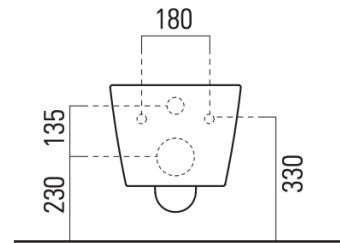

Pura kompakt vegghengt toalett med swirlflush spyleteknikk uten skyllekant

46 x 35 cm	Hvit	○ 880211	NOK 5.845
46 x 35 cm	Matt hvit	○ 880209	NOK 9.150
46 x 35 cm	Matt sort	● 880226	NOK 9.150

Pura kompakt toalettsete med softclose & quick release

Hvit	○ MS76SN11	NOK 2.055
Matt hvit	○ MS76SN09	NOK 3.995
Matt sort	● MS76SN26	NOK 3.995