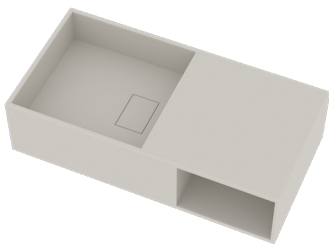

Solidbliss-30SH veggengt Solid Surface servant med hylle. Kranhull kan bores med hullsag.

30 x 30 x 28 cm   Matt hvit   ○   290321   NOK 6.615