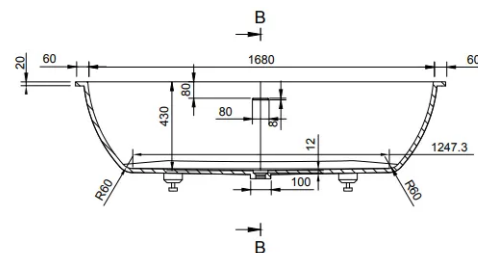

SolidCozy solid surface badekar til indbygning

180 x 80 x 54cm Mathvid

○ 290361

17.545 DKK