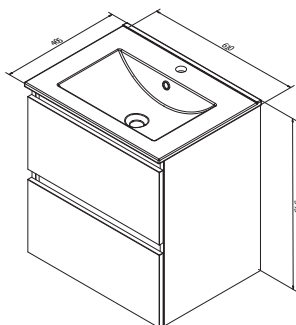

Online møbelsæt med blank hvid porcelænsvask, 2 grebsfrie soft close skuffer

786031037	61 x 46,5 cm	Bardolino eg ●	☐	1807826	3.785 DKK
786031057	81 x 46,5 cm	Bardolino eg ●	☐	1807835	4.175 DKK
786031077	101 x 46,5 cm	Bardolino eg ●	☐	1807847	4.560 DKK

Fås også i: ● Matsort ● Mat antracit ○ Hvid højglans
Hvid højglans er lakeret og har en merpris

Tegningen viser hvordan målene skal avleses for dette møbel, som et eksempel for alle størrelser.