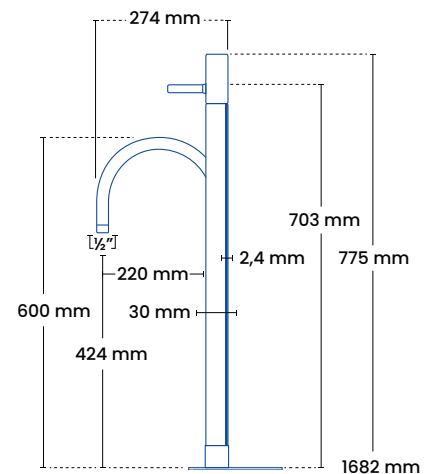

frostline®

VVS nr.   Tappehøjde   Farve   Varenr.   Pris ekskl. moms

DUO fritstående vandpost

743480334	76cm	Glasblæst	● F101	12.150 DKK
743485304	52cm	Glasblæst	● F102 - 1	12.895 DKK
743480004	43cm	Glasblæst	● F004	13.085 DKK

Fås også i: ● Poleret ● Kobber

F122