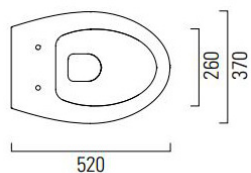

Modo toiletsæde med softclose og quick release

614823100		Hvid	○	MS98C11	970 DKK
614823110		Mathvid	○	MS98C09	2.230 DKK
614823111		Matsort	●	MS98C26	2.230 DKK

Modo væghængt toilet