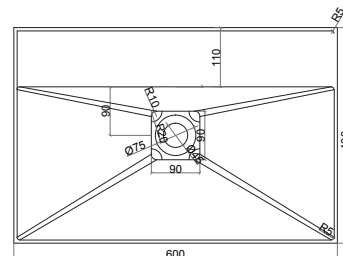

15.180 DKK

SolidPlan-80 væghængt håndvask med hylde. Hanehul kan bores med kopbor.

80 x 40 x 20 cm Mathvid

280175

5.060 DKK

Solidbliss-30SH væghængt håndvask med hylde. Hanehul kan bores med kopbor.

30 x 30 x 28 cm Mathvid

290321

4.125 DKK

Solidbliss-60SH væghængt håndvask med hylde. Hanehul kan bores med kopbor.

60 x 40 x 28 cm

Mathvid

○ 290322

6.050 DKK

Solidcube væghængt håndvask med hanehul & håndklædeholder - anbefalet bundventil 281148