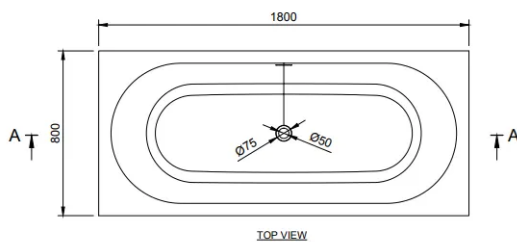

SolidCozy solid surface badekar til indbygning

180 x 80 x 54cm Mathvid

○ 290361

17.545 DKK