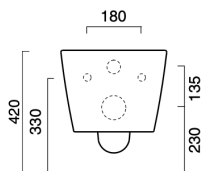

Toiletsæde Plus med softclose

615539420 Hvid ☐ 0551200001 1.800 DKK

615539430 Mathvid ☐ 0551200021 2.050 DKK

615539431 Matsort ☒ 0551200022 2.050 DKK