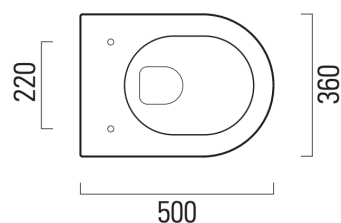

Slim toiletsæde med softclose & quick release

614822100	Hvid	○ MS86CSN11	1.665 DKK