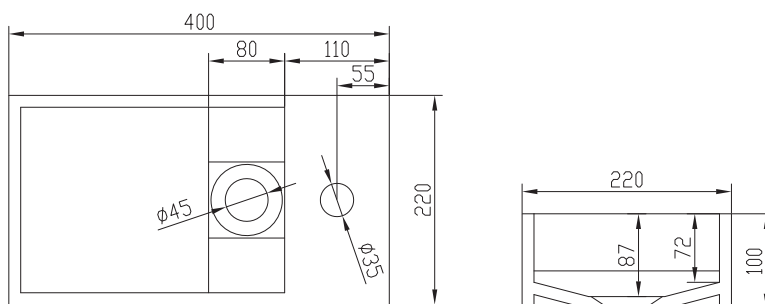

170 x 80 x 58 cm Mathvid

○ 290306

15.405 DKK

Solidcube væghængt håndvask med hanehul

40 x 22 x 10 cm

Mathvid

○ 280172

2.530 DKK

Vasken er højre/venstre vendbar og fås med og uden hanehul

Solidwash væghængt håndvask med hanehul og hylde

45 x 22 x 38 cm

Mathvid

○ 280173

4.620 DKK

Vasken er højre/venstre vendbar og fås med og uden hanehul