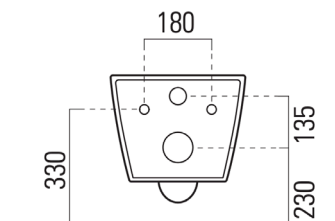

Slim toiletsæde med softclose & quick release

614822100	Hvid	○ MS86CSN11	1.665 DKK