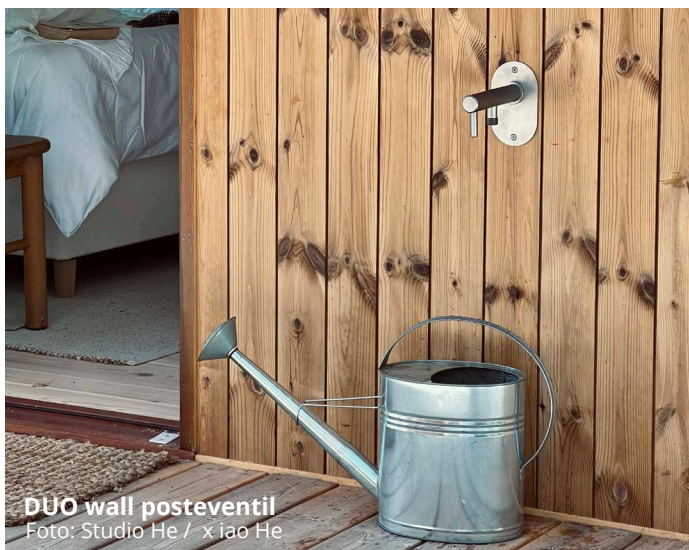

Fås også i: ● Poleret ● Sort

DUO fritstående udendørsbruser

frostline®

VVS nr. Tappehøjde Farve Varenr. Pris ekskl. moms

DUO fritstående vandpost

743480334	76cm	Glasblæst	● F101	12.150 DKK
743485304	52cm	Glasblæst	● F102 - 1	12.895 DKK
743480004	43cm	Glasblæst	● F004	13.085 DKK