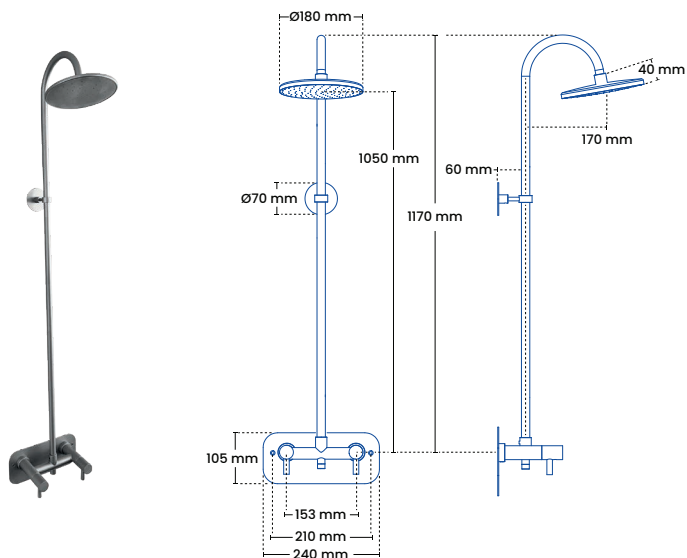

DUO væghængt udendørsbruser med 15 mm & ½ RG tilslutning, murtykkelse 150-350 eller 300-550 mm

743492034	150-350 mm	Glasblæst	● 550	17.525 DKK
743492054	300-550 mm	Glasblæst	● 550	17.525 DKK

Fås også i: ● Poleret ● Sort

EQI væghængt udendørsbruser med 15 mm & ½ RG tilslutning, murtykkelse 150-350 eller 300-550 mm

743470734	150-350 mm	Glasblæst	● 5050 - 101	12.085 DKK
743470754	300-550 mm	Glasblæst	● 5050 - 101	12.085 DKK
743470738	150-350 mm	Kobber	● 5050 - 107	21.540 DKK
743470758	300-550 mm	Kobber	● 5050 - 107	21.540 DKK

Fås også i: ● Messing