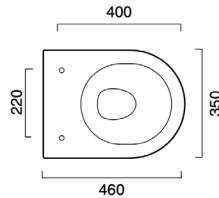

CATALANO

VVS nr.

Størrelse

Farve

Varenr.

Pris ekskl. moms

Zero kompakt væghængt toilet med Silenttech skylleteknologi uden skyllekant

613303260 46 x 35 cm Hvid ☐ 0111460001 3.600 DKK

Toiletsæde Plus med softclose

615537400 Hvid ☐ 0151200001 1.500 DKK