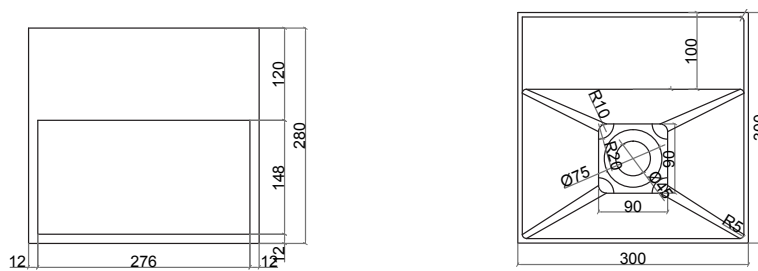

SolidBliss-140DR væghængt håndvask med 2 soft close skuffer. Hanehul kan bores med kopbor.

140 x 40 x 20 cm Mathvid

290323

15.180 DKK

SolidPlan-80 væghængt håndvask med hylde. Hanehul kan bores med kopbor.

80 x 40 x 20 cm Mathvid

280175

5.060 DKK

Solidbliss-30SH væghængt håndvask med hylde. Hanehul kan bores med kopbor.

30 x 30 x 28 cm Mathvid

290321

4.125 DKK