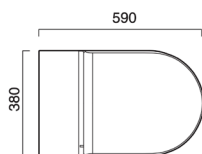

615539430 Mathvid 0551200021 2.050 DKK

615539431 Matsort 0551200022 2.050 DKK

Cataclean væghængt douchetoilet med integreret sæde

606556160

59 x 38 cm

Hvid

○ 1VS59CCLC00

19.995 DKK