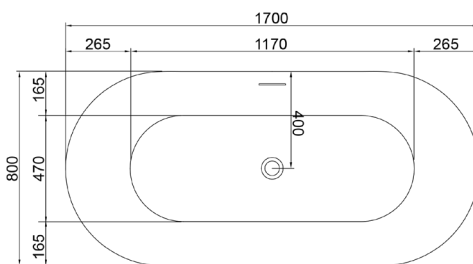

180 x 80 x 54cm Mathvid

○ 290361

17.545 DKK

Thalia fritstående akryl badekar

170 x 80 x 60 cm Mathvid

○ 290308

14.625 DKK

Alexa back to wall akryl badekar

170 x 80 x 58 cm Mathvid

○ 290306

15.405 DKK

Solidcube væghængt håndvask med hanehul

40 x 22 x 10 cm

Mathvid

○ 280172

2.530 DKK

Vasken er højre/venstre vendbar og fås med og uden hanehul

Solidwash væghængt håndvask med hanehul og hylde

45 x 22 x 38 cm

Mathvid

○ 280173

4.620 DKK

Vasken er højre/venstre vendbar og fås med og uden hanehul