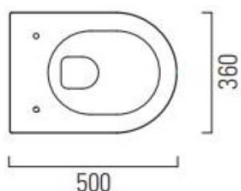

Pura væghængt toilet med swirlflush skylleteknik uden skyllekant

612957045	50 x 36 cm	Blush	●	881624	6.485 DKK

Pura toiletsæde med softclose & quick release

614822115		Blush	●	MS86CSN24	2.265 DKK