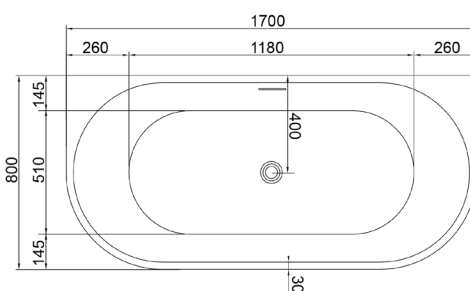

180 x 80 x 54cm Mathvid

○ 290361

17.545 DKK

Thalia fritstående akryl badekar

170 x 80 x 60 cm Mathvid

○ 290308

14.625 DKK

Alexa back to wall akryl badekar

170 x 80 x 58 cm Mathvid

○ 290306

15.405 DKK

Solidcube væghængt håndvask med hanehul

40 x 22 x 10 cm

Mathvid

○ 280172

2.530 DKK

Vasken er højre/venstre vendbar og fås med og uden hanehul

Solidwash væghængt håndvask med hanehul og hylde

45 x 22 x 38 cm

Mathvid

○ 280173

4.620 DKK

Vasken er højre/venstre vendbar og fås med og uden hanehul