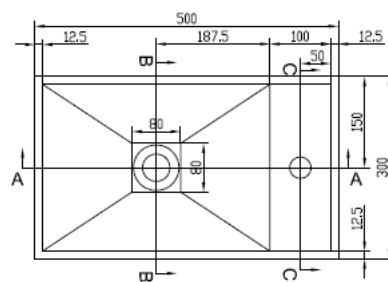

Solidbliss-60SH væghængt håndvask med hylde. Hanehul kan bores med kopbor.

60 x 40 x 28 cm

Mathvid

○ 290322

6.050 DKK

Solidcube væghængt håndvask med hanehul & håndklædeholder - anbefalet bundventil 281148

50 x 30 x 20 cm

Mathvid

○ 277033

2.805 DKK

Push-open bundventil til håndvaske uden overløb

Mathvid

○ 281148

465 DKK