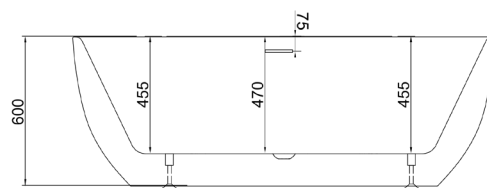

180 x 80 x 54cm Mathvid

○ 290361

17.545 DKK

Thalia fritstående akryl badekar

170 x 80 x 60 cm Mathvid

○ 290308

14.625 DKK

Alexa back to wall akryl badekar

170 x 80 x 58 cm Mathvid

○ 290306

15.405 DKK

Solidcube væghængt håndvask med hanehul

40 x 22 x 10 cm

Mathvid

○ 280172

2.530 DKK