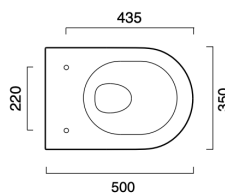

Toiletsæde Plus med softclose

615539420 Hvid ☐ 0551200001 1.800 DKK