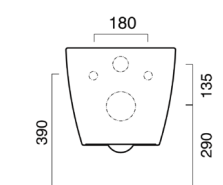

Toiletsæde med softclose

615539200

Hvid

○ 0951500001

1.100 DKK

Den ekstra dybde gør toiletet særligt brugbart og nemmere at benytte for personer med gangbesvær eller andre funktionsnedsættelser, som gør det svært at komme ned at sidde.

Comfort vægtoilet med ekstra dybde