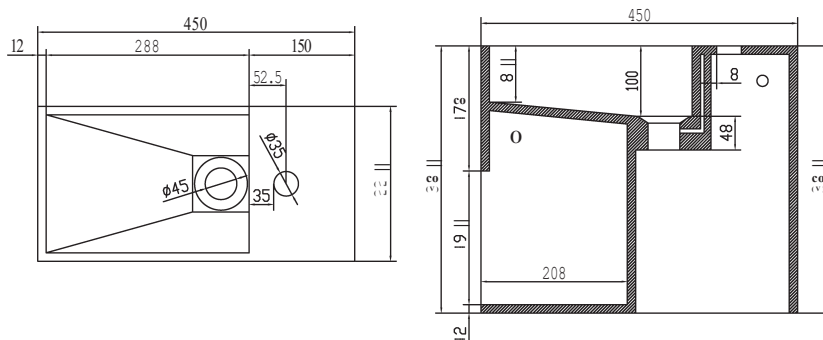

Vasken er højre/venstre vendbar og fås med og uden hanehul

Solidwash væghængt håndvask med hanehul og hylde

45 x 22 x 38 cm

Mathvid

○ 280173

4.620 DKK

Vasken er højre/venstre vendbar og fås med og uden hanehul