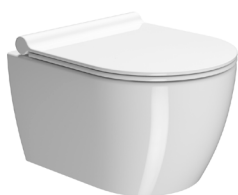

Pura kompakt vægtoilet med swirlflush skylleteknik uden skyllekant

612959030	46 x 35 cm	Hvid	○ 880211	3.775 DKK
612959040	46 x 35 cm	Mathvid	○ 880209	6.070 DKK
612959041	46 x 35 cm	Matsort	● 880226	6.070 DKK

Pura kompakt toiletsæde antibakteriel toiletsæde med soft-close.

614821100	Hvid	○ MS76SN11	1.330 DKK
614821110	Mathvid	○ MS76SN09	2.650 DKK
614821111	Matsort	● MS76SN26	2.650 DKK