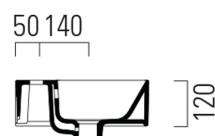

622661030	45 x 35 cm	Hvid	○	9485111	2.095 DKK
622662030	50 x 47 cm	Hvid	○	9430111	2.440 DKK
622663030	60 x 47 cm	Hvid	○	9431111	2.605 DKK
622672030	80 x 47 cm	Hvid	○	9422111	4.575 DKK
622665030	50 x 37 cm	Hvid	○	9447111	3.025 DKK
622666030	60 x 37 cm	Hvid	○	9454111	3.490 DKK
622667030	70 x 37 cm	Hvid	○	9455111	3.725 DKK