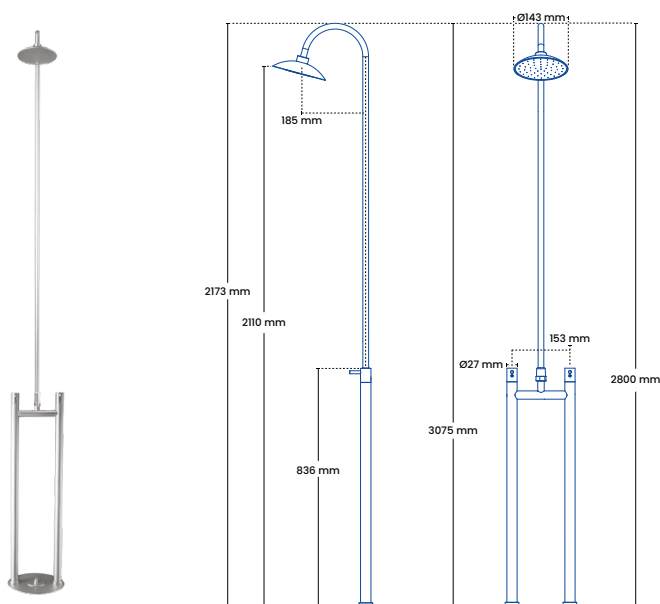

EQI fritstående udendørsbruser koldt & varmt vand

743473200

Glasblæst ● 5080 - 101

18.740 DKK

Fås også i: ● Kobber