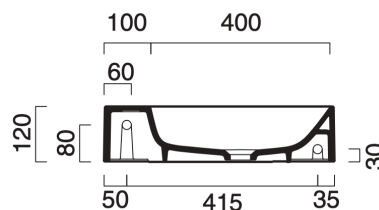

Egnet til montering på vaskeskab eller væg, inkl monteringsbolte