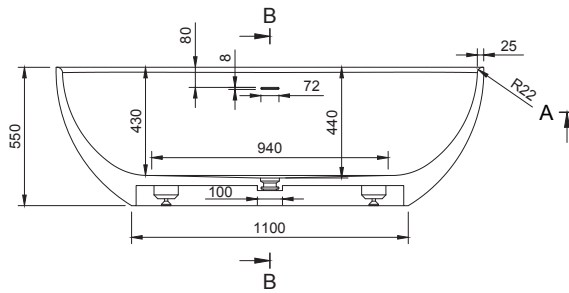

170 x 80 x 55 cm Mathvid

○ 290356

22.550 DKK

SolidNova back to wall solid surface badekar

180 x 80 x 56 cm Mathvid

○ 290352

29.425 DKK

SolidCozy solid surface badekar til indbygning