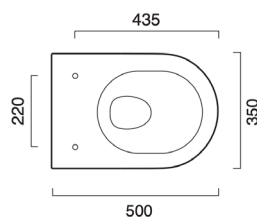

Toiletsæde Plus med softclose

615539420 Hvid ☐ 0551200001 1.800 DKK

615539430 Mathvid ☐ 0551200021 2.050 DKK

615539431 Matsort ☒ 0551200022 2.050 DKK