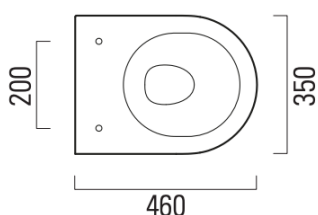

Pura kompakt vægtoilet med swirlflush skylleteknik uden skyllekant

612959030	46 x 35 cm	Hvid	○ 880211	3.775 DKK
612959040	46 x 35 cm	Mathvid	○ 880209	6.070 DKK
612959041	46 x 35 cm	Matsort	● 880226	6.070 DKK

Pura kompakt toiletsæde antibakteriel toiletsæde med soft-close.

614821100	Hvid	○ MS76SN11	1.330 DKK
614821110	Mathvid	○ MS76SN09	2.650 DKK
614821111	Matsort	● MS76SN26	2.650 DKK