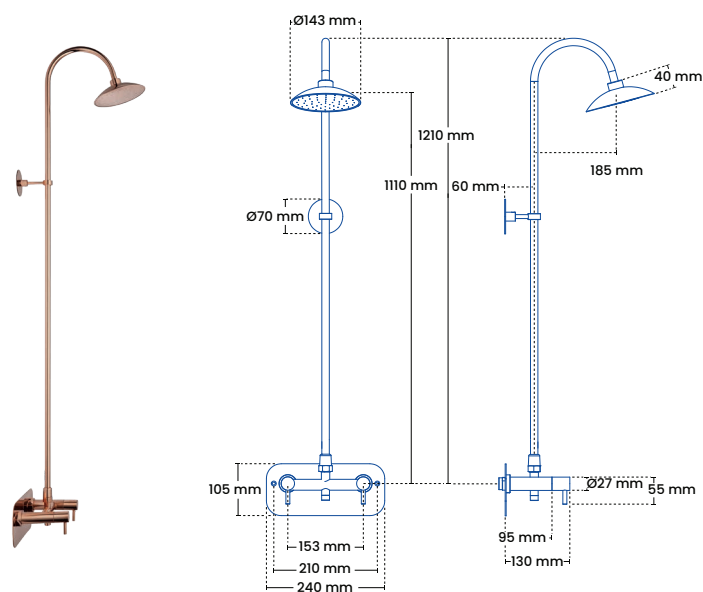

Blandeventil med indbygget termostat m. ½ RG

723209004	4096	875 DKK