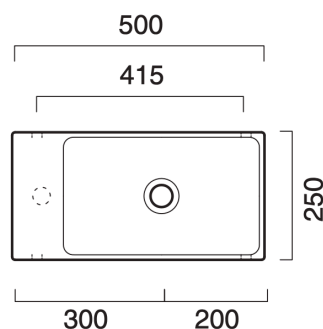

Egnet til montering på vaskeskab eller væg, inkl monteringsbolte