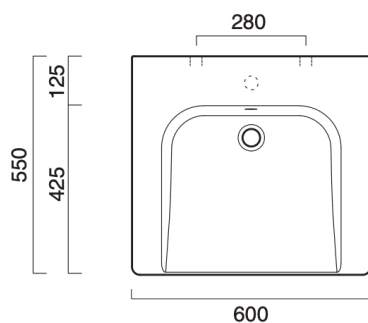

Comfort håndvask med hanehul og overløb

632004000

60 x 55 cm

Hvid

○ 0920601001

5.500 DKK

Plads til kørestol ind under vasken.

Premium håndvask med hanehul, uden overløb