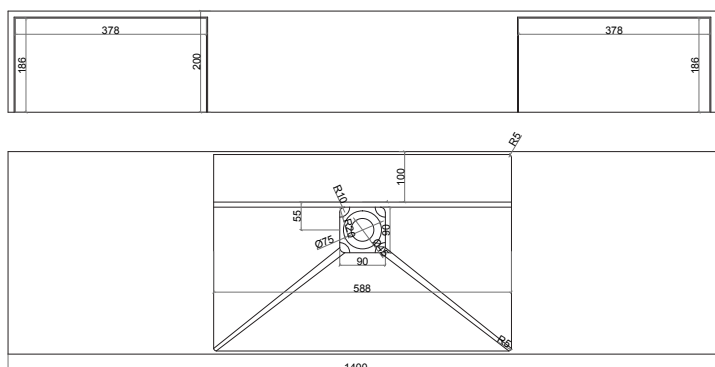

Solidthin håndvask til bordmontering

39 x 14,5 cm

Mathvid

○ 280181

2.960 DKK

SolidBliss-140DR væghængt håndvask med 2 soft close skuffer. Hanehul kan bores med kopbor.

140 x 40 x 20 cm Mathvid

290323

15.180 DKK

SolidPlan-80 væghængt håndvask med hylde. Hanehul kan bores med kopbor.

80 x 40 x 20 cm Mathvid

280175

5.060 DKK

Solidbliss-30SH væghængt håndvask med hylde. Hanehul kan bores med kopbor.

30 x 30 x 28 cm Mathvid