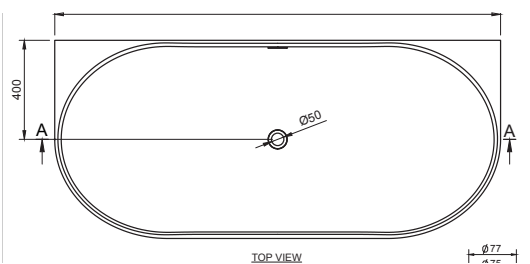

170 x 80 x 55 cm Mathvid

○ 290356

22.550 DKK

SolidNova back to wall solid surface badekar

180 x 80 x 56 cm Mathvid

○ 290352

29.425 DKK

SolidCozy solid surface badekar til indbygning