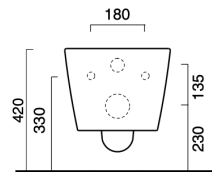

CATALANO

VVS nr.

Størrelse

Farve

Varenr.

Pris ekskl. moms

Zero kompakt væghængt toilet med Silenttech skylleteknologi uden skyllekant

613303260 46 x 35 cm Hvid ☐ 0111460001 3.600 DKK

Toiletsæde Plus med softclose

615537400 Hvid ☐ 0151200001 1.500 DKK