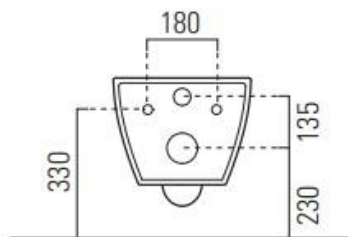

Slim toiletsæde med softclose & quick release

614822100	Hvid	○ MS86CSN11	1.665 DKK