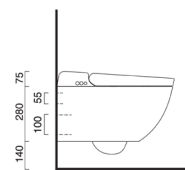

Cataclean væghængt douchetoilet med integreret sæde

606556160

59 x 38 cm

Hvid

○ 1VS59CCLC00

19.995 DKK

Comfort væghængt toilet med Silentech skylleteknologi uden skyllekant

613316260

70 x 35 cm

Hvid

○ 0911700001

5.500 DKK