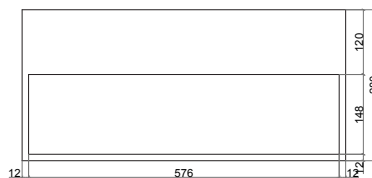

15.180 DKK

SolidPlan-80 væghængt håndvask med hylde. Hanehul kan bores med kopbor.

80 x 40 x 20 cm Mathvid

280175

5.060 DKK

Solidbliss-30SH væghængt håndvask med hylde. Hanehul kan bores med kopbor.

30 x 30 x 28 cm Mathvid

290321

4.125 DKK

Solidbliss-60SH væghængt håndvask med hylde. Hanehul kan bores med kopbor.

60 x 40 x 28 cm

Mathvid

○ 290322

6.050 DKK

Solidcube væghængt håndvask med hanehul & håndklædeholder - anbefalet bundventil 281148