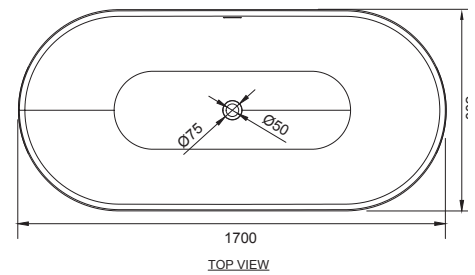

170 x 80 x 55 cm Mathvid

○ 290356

22.550 DKK

SolidNova back to wall solid surface badekar

180 x 80 x 56 cm Mathvid

○ 290352

29.425 DKK

SolidCozy solid surface badekar til indbygning