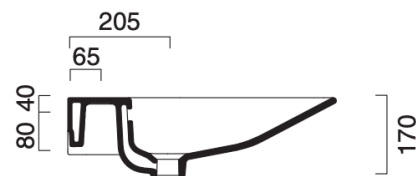

Comfort håndvask med hanehul og overløb

632004000

60 x 55 cm

Hvid

○ 0920601001

5.500 DKK

Plads til kørestol ind under vasken.

Premium håndvask med hanehul, uden overløb