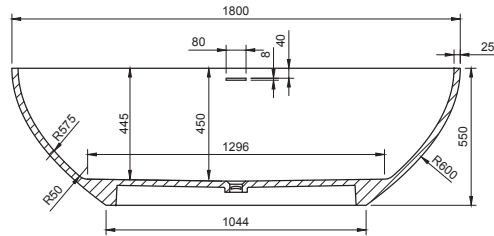

SolidEllipse fritstående solid surface badekar

180 x 88 x 55 cm Mathvid

○ 290032

27.390 DKK