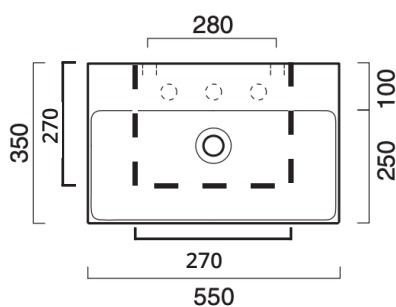

Premium håndvask med hanehul, uden overløb

631945060

45 x 35 cm

Hvid

○ 0220451001

2.600 DKK

631938060

55 x 35 cm

Hvid

○ 0220551001

3.300 DKK

Premium håndvask med hanehul, uden overløb

631941100

50 x 25 cm

Hvid

○ 0220521001

2.200 DKK

631941171

50 x 25 cm

Matsort

● 0220521022

3.300 DKK