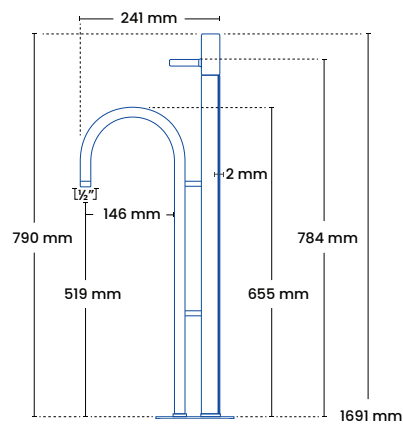

F102-1 med selvluk