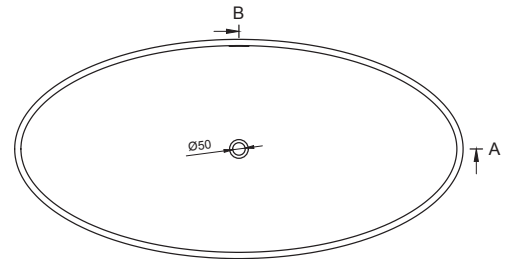

Alexa back to wall akryl badekar

SolidEra fritstående Solid Surface badekar

SolidEllipse fritstående solid surface badekar

180 x 88 x 55 cm Mathvid

○ 290032

27.390 DKK

SolidEra fritstående solid surface badekar