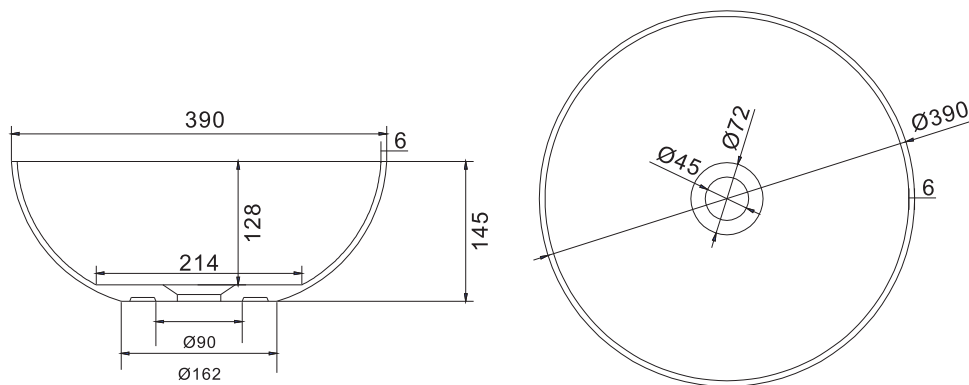

Solidthin håndvask til bordmontering

39 x 14,5 cm

Mathvid

○ 280181

2.960 DKK