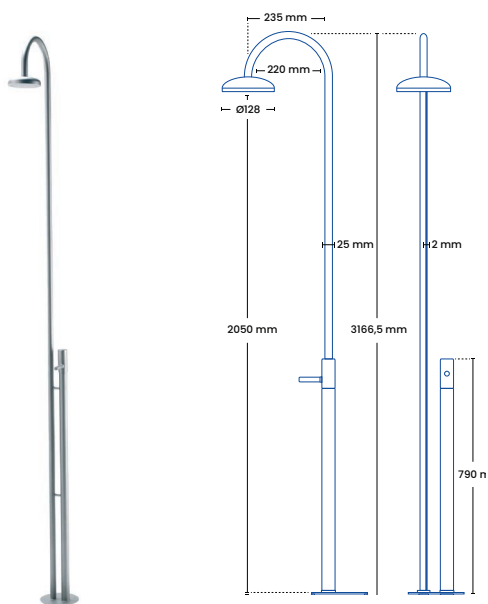

DUO fritstående udendørsbruser til koldt eller forblandet vand

743480634

Glasblæst ● F180

17.735 DKK

Fås også i: ● Elpoleret ● Kobber