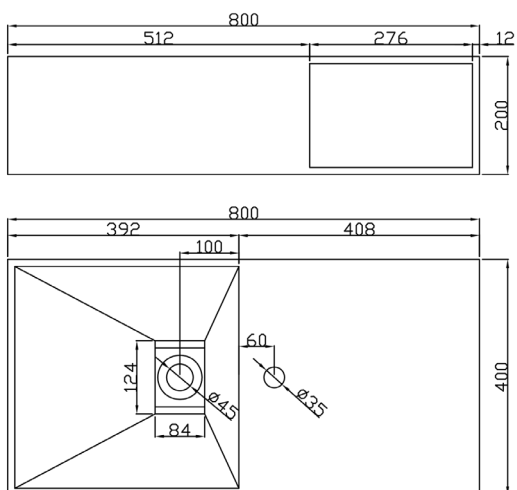

15.180 DKK

SolidPlan-80 væghængt håndvask med hylde. Hanehul kan bores med kopbor.

80 x 40 x 20 cm Mathvid

280175

5.060 DKK

Solidbliss-30SH væghængt håndvask med hylde. Hanehul kan bores med kopbor.

30 x 30 x 28 cm Mathvid