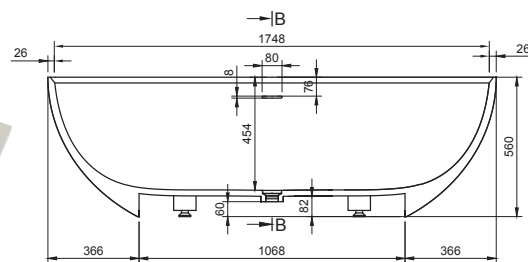

170 x 80 x 55 cm Mathvid

○ 290356

22.550 DKK

SolidNova back to wall solid surface badekar

180 x 80 x 56 cm Mathvid

○ 290352

29.425 DKK

SolidCozy solid surface badekar til indbygning