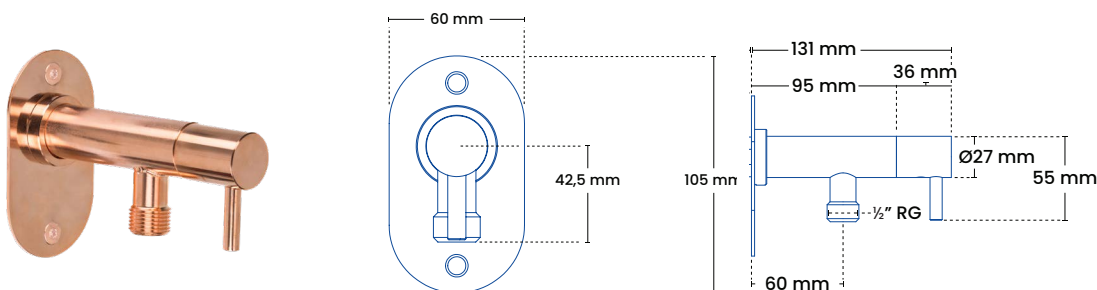

EQI wall posteventil med 15 mm & ½ RG tilslutning, murtykkelse 150-350 eller 300-550 mm

743456434	150-350 mm	Glasblæst	● 2010 - 101	3.445 DKK
743456454	300-550 mm	Glasblæst	● 2010 - 101	3.445 DKK
743456438	150-350 mm	Kobber	● 2010 - 107	4.515 DKK
743456458	300-550 mm	Kobber	● 2010 - 107	4.515 DKK

Fås også i: ● Poleret ● Sort