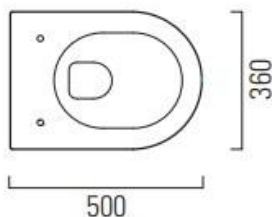

Slim toiletsæde med softclose & quick release

614822100	Hvid	○ MS86CSN11	1.665 DKK