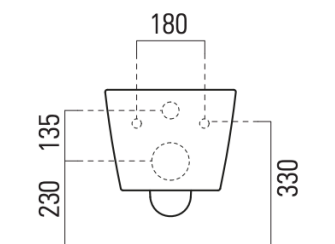

Pura kompakt vægtoilet med swirlflush skylleteknik uden skyllekant

612959030	46 x 35 cm	Hvid	○ 880211	3.775 DKK
612959040	46 x 35 cm	Mathvid	○ 880209	6.070 DKK
612959041	46 x 35 cm	Matsort	● 880226	6.070 DKK

Pura kompakt toiletsæde antibakteriel toiletsæde med soft-close.

614821100	Hvid	○ MS76SN11	1.330 DKK
614821110	Mathvid	○ MS76SN09	2.650 DKK
614821111	Matsort	● MS76SN26	2.650 DKK