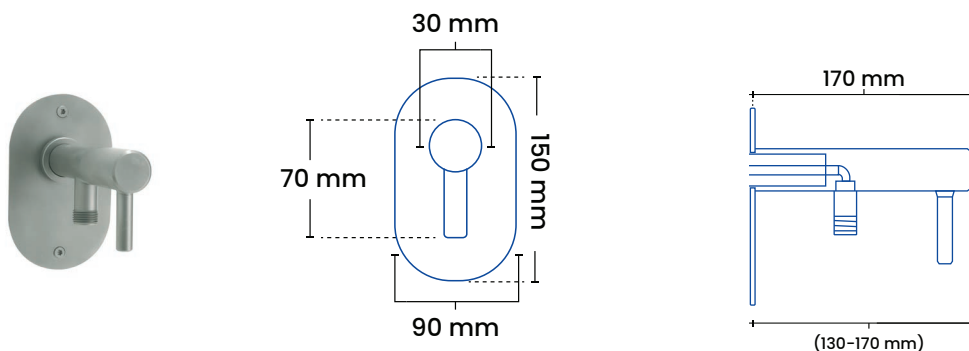

DUO wall posteventil med 15 mm & ½ RG tilslutning, murtykkelse 150-350 eller 300-550 mm

743458134	150-350 mm	Glasblæst	● F760	4.525 DKK
743458154	300-550 mm	Glasblæst	● F740	4.685 DKK

Fås også i: ● Poleret ● Sort ● Kobber