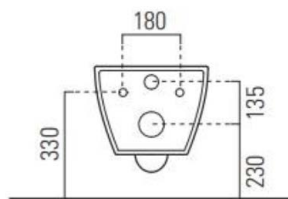

Pura væghængt toilet med swirlflush skylleteknik uden skyllekant

612957045	50 x 36 cm	Blush	●	881624	6.485 DKK

Pura toiletsæde med softclose & quick release

614822115		Blush	●	MS86CSN24	2.265 DKK