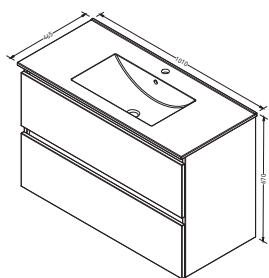

Online møbelsæt, 1 låger

Basicline møbelsæt med blank hvid porcelænsvask, 2 grebsfrie soft close skuffer

786011018	51 x 46,5 cm	Whiskey eg	●	1810046	4.395 DKK
786011038	61 x 46,5 cm	Whiskey eg	●	1810049	4.745 DKK
786011058	81 x 46,5 cm	Whiskey eg	●	1810052	5.100 DKK
786011078	101 x 46,5 cm	Whiskey eg	●	1810055	5.820 DKK