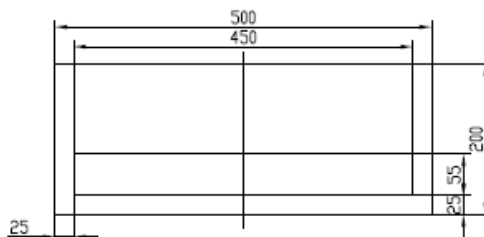

Solidbliss-60SH væghængt håndvask med hylde. Hanehul kan bores med kopbor.

60 x 40 x 28 cm

Mathvid

○ 290322

6.050 DKK

Solidcube væghængt håndvask med hanehul & håndklædeholder - anbefalet bundventil 281148

50 x 30 x 20 cm

Mathvid

○ 277033

2.805 DKK

Push-open bundventil til håndvaske uden overløb

Mathvid

○ 281148

465 DKK