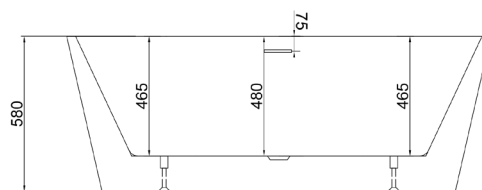

180 x 80 x 54cm Mathvid

○ 290361

17.545 DKK

Thalia fritstående akryl badekar

170 x 80 x 60 cm Mathvid

○ 290308

14.625 DKK

Alexa back to wall akryl badekar

170 x 80 x 58 cm Mathvid

○ 290306

15.405 DKK

Solidcube væghængt håndvask med hanehul

40 x 22 x 10 cm

Mathvid

○ 280172

2.530 DKK