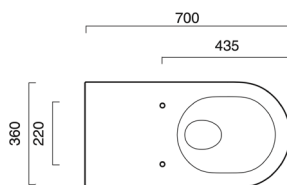

Toiletsæde med softclose

615539200

Hvid

○ 0951500001

1.100 DKK

Den ekstra dybde gør toiletet særligt brugbart og nemmere at benytte for personer med gangbesvær eller andre funktionsnedsættelser, som gør det svært at komme ned at sidde.

Comfort vægtoilet med ekstra dybde