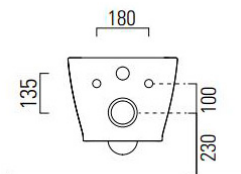

Modo toiletsæde med softclose og quick release

614823100		Hvid	○	MS98C11	970 DKK
614823110		Mathvid	○	MS98C09	2.230 DKK
614823111		Matsort	●	MS98C26	2.230 DKK

Modo væghængt toilet