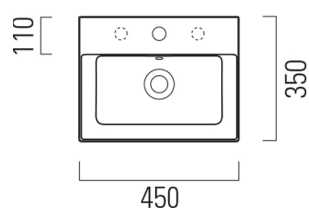

622661030	45 x 35 cm	Hvid	○	9485111	2.095 DKK
622662030	50 x 47 cm	Hvid	○	9430111	2.440 DKK
622663030	60 x 47 cm	Hvid	○	9431111	2.605 DKK
622672030	80 x 47 cm	Hvid	○	9422111	4.575 DKK
622665030	50 x 37 cm	Hvid	○	9447111	3.025 DKK
622666030	60 x 37 cm	Hvid	○	9454111	3.490 DKK
622667030	70 x 37 cm	Hvid	○	9455111	3.725 DKK