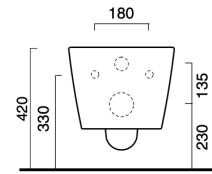

Toiletsæde Plus med softclose

615539420 Hvid ☐ 0551200001 1.800 DKK