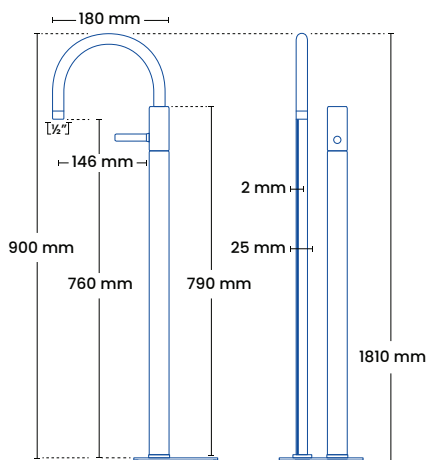

frostline®

VVS nr.   Tappehøjde   Farve   Varenr.   Pris ekskl. moms

DUO fritstående vandpost

743480334	76cm	Glasblæst	● F101	12.150 DKK
743485304	52cm	Glasblæst	● F102 - 1	12.895 DKK
743480004	43cm	Glasblæst	● F004	13.085 DKK

Fås også i: ● Poleret ● Kobber

F101