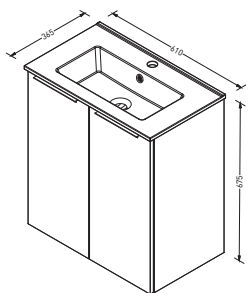

BLISS ink®

IVY®

PROLINE

B BASIC LINE
KEEP IT SIMPLE

ON-LINE

INK SP31 LED spejl med aluramme

Se mere fra Sanibell her

Online møbelsæt med blank hvid porcelænsvask, 1 eller 2 låger med krom greb