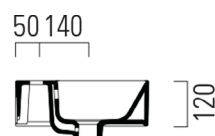

Kube X håndvask