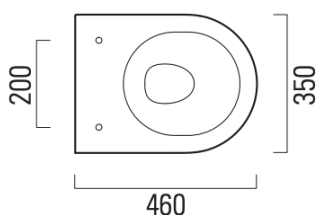

Pura kompakt vægtoilet med swirlflush skylleteknik uden skyllekant

612959030	46x35 cm	Hvid	○ 880211	3.695
612959040	46x35 cm	Mathvid	○ 880209	5.940
612959041	46x35 cm	Matsort	● 880226	5.940

Pura kompakt toiletsæde med soft close & quick release

614821100		Hvid	○ MS76SN11	1.300
614821110		Mathvid	○ MS76SN09	2.595
614821111		Matsort	● MS76SN26	2.595