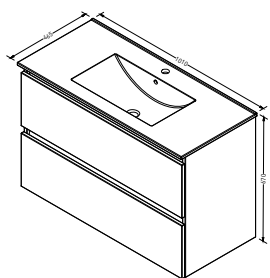

Basicline møbelsæt med blank hvid porcelænsvask, 2 grebsfrie soft close skuffer

786011018	51x46,5 cm	Whiskey eg	●	1810046	4.395
786011038	61x46,5 cm	Whiskey eg	●	1810049	4.745
786011058	81x46,5 cm	Whiskey eg	●	1810052	5.100
786011078	101x46,5 cm	Whiskey eg	●	1810055	5.820

Tegningen viser, hvordan målene skal aflæses for dette møbel, som et eksempel for alle størrelser. Basicline kan også leveres i lakeret hvid højglans.

Basicline vaskeskab, krom greb

786012128	38,5x22,5 cm	Whiskey eg	●	1805004	1.410

Proline håndvask 786058120 med hanehul i venstre side eller 786058220 med hanehul i højre side

Basicline højskab med 2 grebsfrie låger

786014238	35x35x150 cm	Whiskey eg	●	1806912	2.805