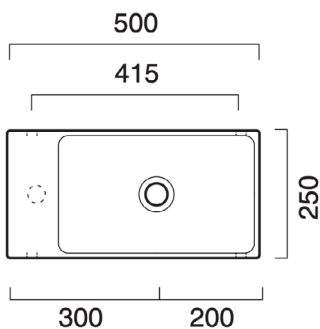

Se mere fra Catalano her