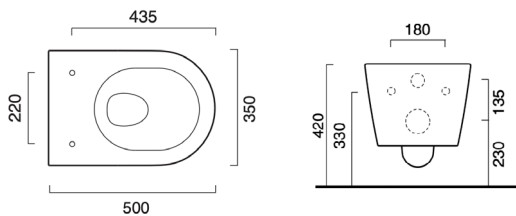

Toiletsæde Plus med softclose

615537800 Hvid ☐ 5SCSTP000 1.900

Alle toiletter, toiletsæder og håndvaske leveres som standard i antibakterielle materialer.

På toiletter med silentech er skyllekanten fjernet og skyllet er designet så vandet uhindret ledes rundt i skålen i en hvirvel.