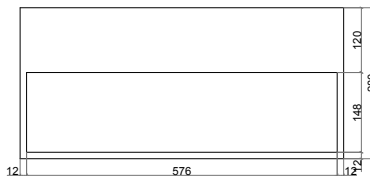

290321

4.125

Solidbliss-60SH væghængt håndvask med hylde. Hanehul kan bores med kopbor.

60x40x28 cm

Mathvid

○ 290322

6.050

Solidcube væghængt håndvask med hanehul & håndklædeholder - anbefalet bundventil 281148