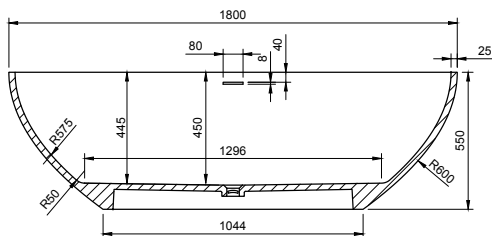

Alexa back to wall akryl badekar

SolidEllipse frittstående Solid Surface badekar

SolidEllipse fritstående solid surface badekar

180x88x55 cm

Mathvid

○ 290032

27.390

SolidEra fritstående solid surface badekar