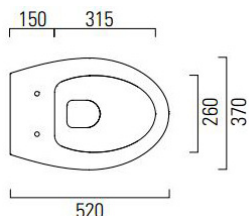

Modo toiletsæde med softclose og quick release

614823100		Hvid	○	MS98C11	940
614823110		Mathvid	○	MS98C09	2.165
614823111		Matsort	○	MS98C26	2.165