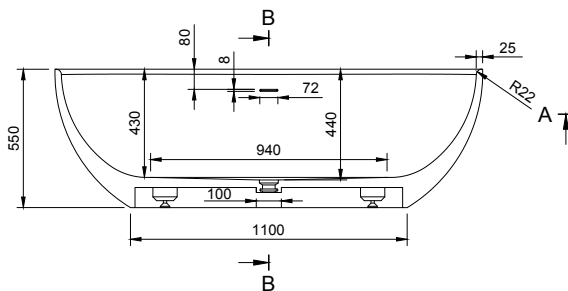

SolidEra fritstående solid surface badekar

170x80x55 cm

Mathvid

○ 290356

22.550