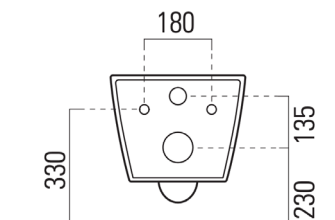

Slim toiletsæde med softclose & quick release

614822100		Hvid	○ MS86CSN11	1.570