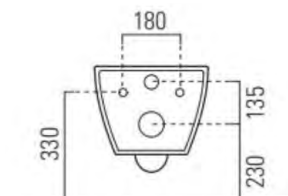

Pura væghængt toilet med swirlflush skylleteknik uden skyllekant

612957045	50x36 cm	Blush	●	881624	6.295

Pura toiletsæde med softclose & quick release

614822115		Blush	●	MS86CSN24	2.200