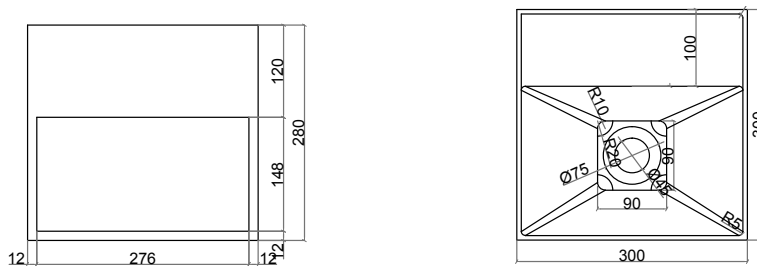

SolidBliss-140DR væghængt håndvask med 2 soft close skuffer. Hanehul kan bores med kopbor.

140x40x20 cm

Mathvid

290323

15.180

SolidPlan-80 væghængt håndvask med hylde. Hanehul kan bores med kopbor.

80x40x20 cm

Mathvid

280175

5.060

Solidbliss-30SH væghængt håndvask med hylde. Hanehul kan bores med kopbor.

30x30x28 cm

Mathvid

290321

4.125