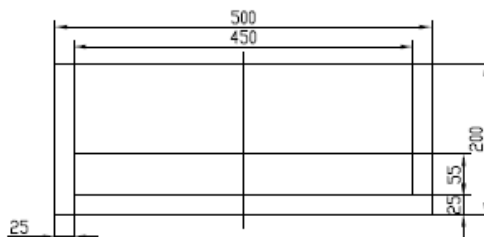

Solidbliss-60SH væghængt håndvask med hylde. Hanehul kan bores med kopbor.

60x40x28 cm

Mathvid

○ 290322

6.050

Solidcube væghængt håndvask med hanehul & håndklædeholder - anbefalet bundventil 281148

50x30x20 cm

Mathvid

○ 277033

2.805

Push-open bundventil til håndvaske uden overløb

Mathvid

○ 281148

465