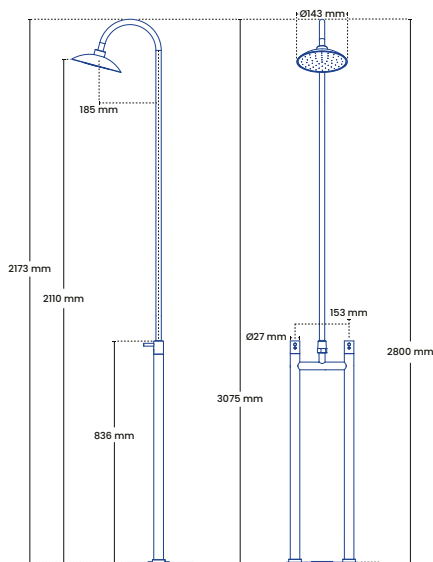

Terrasse forhøjningsæt

743473990

7020

1.495

Se mere info på frostline.dk