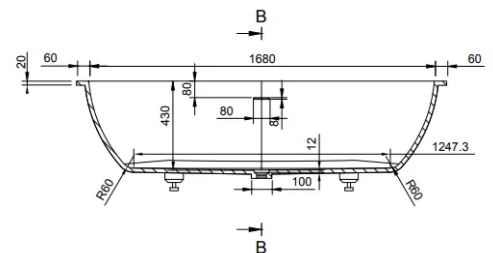

SolidCozy Indbygget solid surface badekar

180x80x54cm

Mathvid

○ 290361

17.545