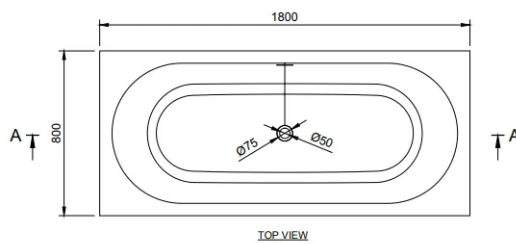

SolidCozy Indbygget solid surface badekar

180x80x54cm

Mathvid

○ 290361

17.545