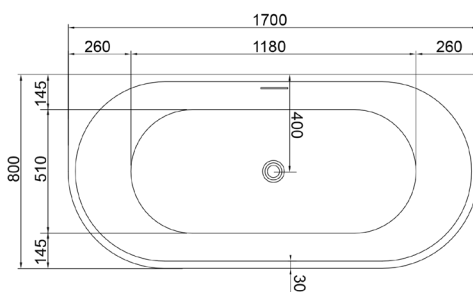

Solidcube væghængt håndvask med hanehul

40x22x10 cm

Mathvid

○ 280172

2.530

Vasken er højre/venstre vendbar og fås med og uden hanehul

Solidwash væghængt håndvask med hanehul og hylde

45x22x38 cm