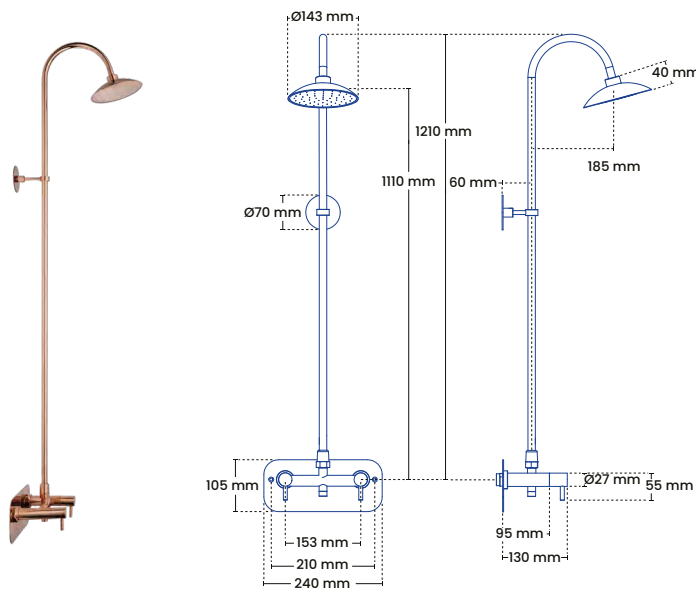

Blandeventil med indbygget termostat m. ½ RG

723209004	4096	845