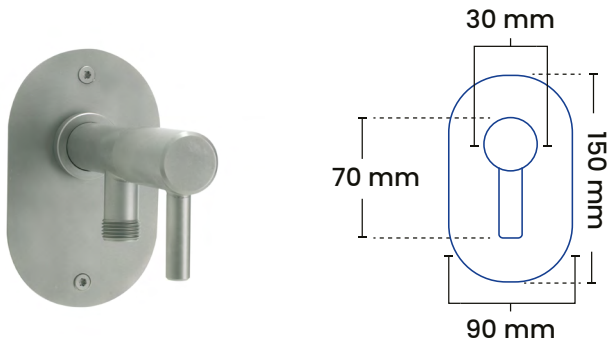

DUO wall posteventil med 15 mm & ½ RG tilslutning, murtykkelse 150-350 eller 300-550 mm

743458134	150-350 mm	Glasblæst	● F760	4.362
743458154	300-550 mm	Glasblæst	● F740	4.520

EQI wall posteventil med 15 mm & ½ RG tilslutning, murtykkelse 150-350 eller 300-550 mm

743456434	150-350 mm	Glasblæst	● 2010 - 101	3.199
743456454	300-550 mm	Glasblæst	● 2010 - 101	3.199
743456438	150-350 mm	Kobber	● 2010 - 107	4.190
743456458	300-550 mm	Kobber	● 2010 - 107	4.190