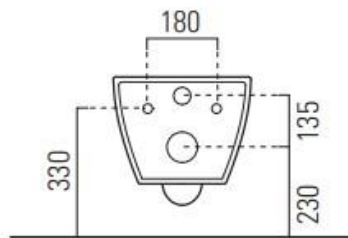

Slim toiletsæde med softclose & quick release

614822100		Hvid	○ MS86CSN11	1.570