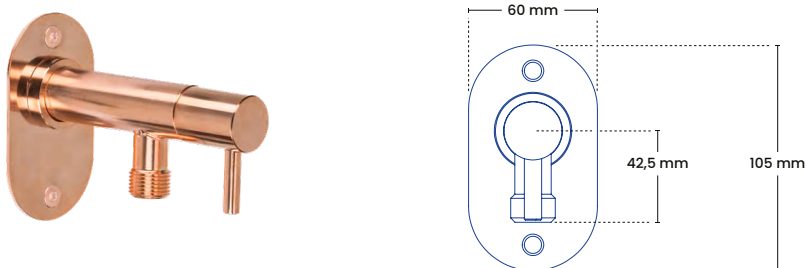

EQI wall posteventil