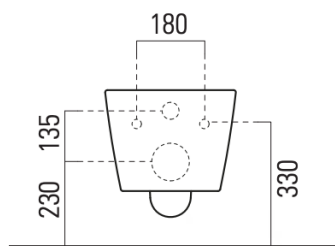

Pura kompakt vægtoilet med swirlflush skylleteknik uden skyllekant

612959030	46x35 cm	Hvid	○ 880211	3.695
612959040	46x35 cm	Mathvid	○ 880209	5.940
612959041	46x35 cm	Matsort	● 880226	5.940

Pura kompakt toiletsæde med soft close & quick release

614821100		Hvid	○ MS76SN11	1.300
614821110		Mathvid	○ MS76SN09	2.595
614821111		Matsort	● MS76SN26	2.595