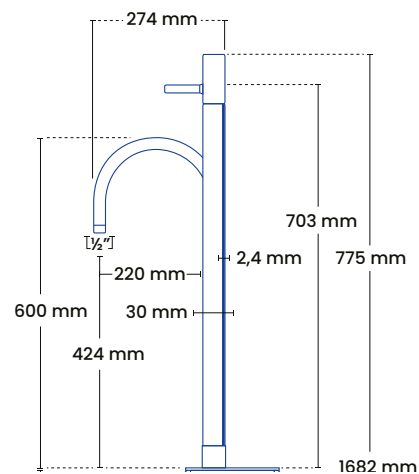

frostline®

VVS nr.	Tappehøjde	Farve	Varenr.	Pris ekskl. moms
743480334	76cm	Glasblæst	● F101	11.717
743485304	52cm	Glasblæst	● F102 - 1	12.437
743480004	43cm	Glasblæst	● F004	12.620

DUO fritstående vandpost

F122