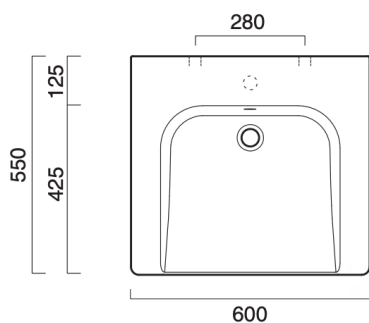

Sfera vægtoilet med ekstra dybde

Sfera vægtoilet
Foto: Bruno Jakobsen Design

Comfort håndvask

632004000

60x55 cm

Hvid

○ 0920601001

4.071

Plads til kørestol ind under vasken.

Premium håndvask med hanehul, uden overløb

631938060

55x35 cm

Hvid

○ 0220551001

4.735

Premium håndvask kan monteres fra 2 langsider, inkl monteringsbolte

6 3 1 9 4 1 1 0 0

50x25 cm

Hvid

○ 0220521001

3.760

Premium håndvask kan monteres fra 2 langsider, inkl. monteringsbolte

6 3 1 9 4 1 1 7 1

50x25 cm