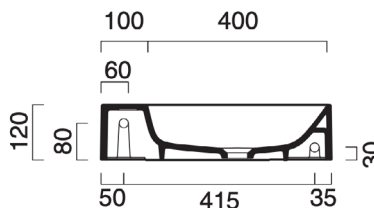

Se mere fra Catalano her