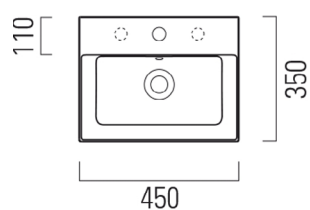

Kube X håndvask