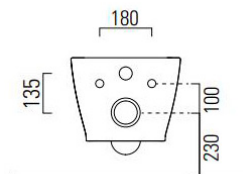

Modo toiletsæde med softclose og quick release

614823100		Hvid	○	MS98C11	940
614823110		Mathvid	○	MS98C09	2.165
614823111		Matsort	○	MS98C26	2.165