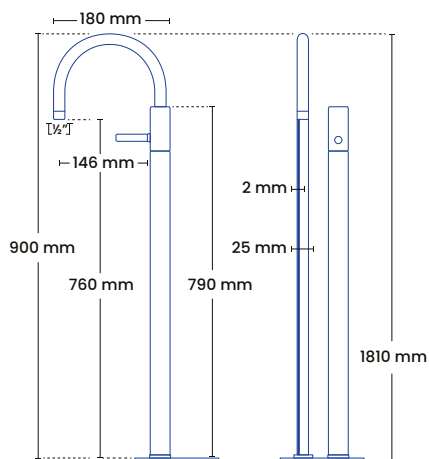

DUO fritstående vandpost

F101