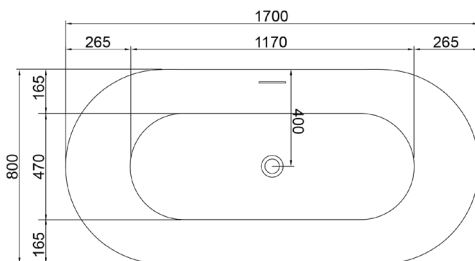

Thalia fritstående akryl badekar

170x80x60 cm

Mathvid

○ 290308

14.625