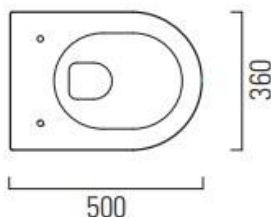

Slim toiletsæde med softclose & quick release

614822100		Hvid	○ MS86CSN11	1.570