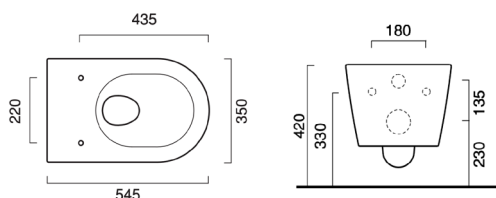

CATALANO

VVS nr.

Størrelse

Farve

Varenr.

Pris ekskl. moms

Sfera vægtoilet med silenttech skylleteknik uden skyllekant

613306070 55x35 cm Mathvid ☐ 0511550021 7.630

613306071 55x35 cm Matsort ☒ 0511550022 7.630

Toiletsæde Plus med softclose

615537810 Mathvid ☐ 5SCSTPBM 2.120

615539511 Matsort ☒ 5SCSTPNS 2.120

Comfort vægtoilet med silenttech skylleteknik uden skyllekant

613316060 70x35 cm Hvid ☐ 0911700001 8.305