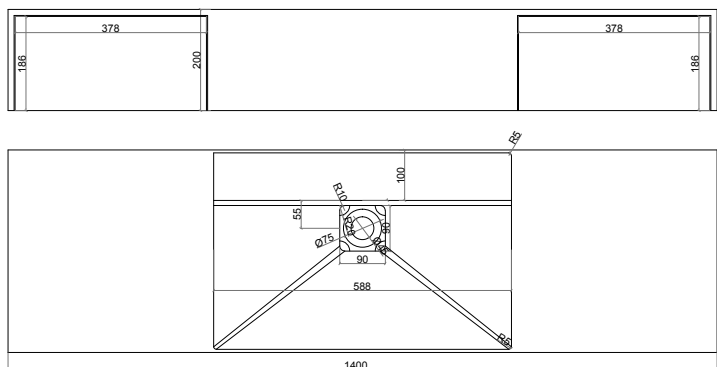

2.960

Solidwash Solid Surface håndvask med hylde

Se mere fra Ideavit her

SolidBliss-140DR væghængt håndvask med 2 soft close skuffer. Hanehul kan bores med kopbor.

140x40x20 cm

Mathvid

290323

15.180