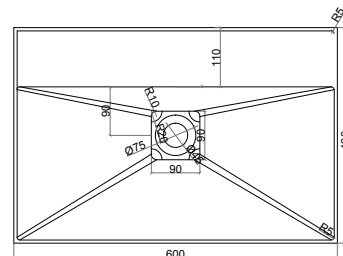

290321

4.125

Solidbliss-60SH væghængt håndvask med hylde. Hanehul kan bores med kopbor.

60x40x28 cm

Mathvid

○ 290322

6.050

Solidcube væghængt håndvask med hanehul & håndklædeholder - anbefalet bundventil 281148