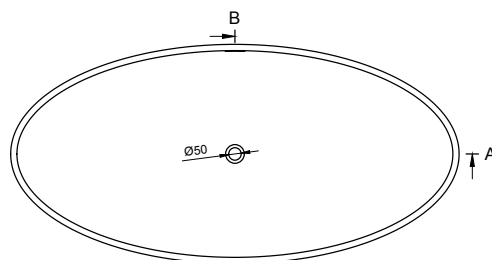

Alexa back to wall akryl badekar

SolidEllipse frittstående Solid Surface badekar

SolidEllipse fritstående solid surface badekar

180x88x55 cm

Mathvid

○ 290032

27.390

SolidEra fritstående solid surface badekar