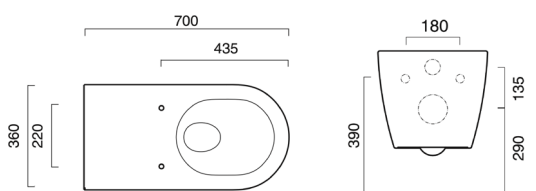

Toiletsæde med softclose

615539200 Hvid ☐ 5HNSTF00 1.040

Den ekstra dybde gør toilettet særligt brugbart og nemmere at benytte, for personer med gangbesvær eller andet handicap, som gør det svært at komme ned at sidde.