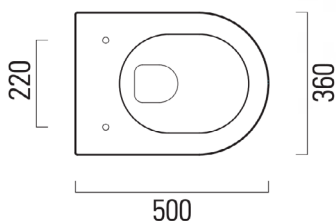

Slim toiletsæde med softclose & quick release

614822100		Hvid	○ MS86CSN11	1.570