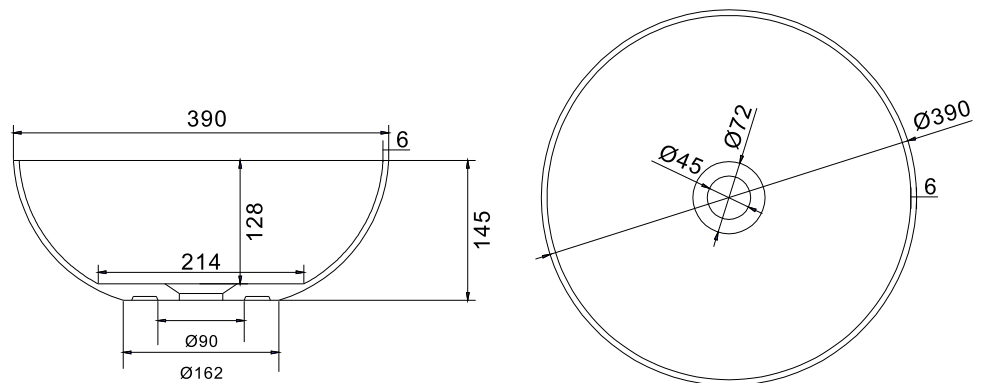

Solidcube væghængt håndvask med hanehul

40x22x10 cm

Mathvid

○ 280172

2.530

Vasken er højre/venstre vendbar og fås med og uden hanehul

Solidwash væghængt håndvask med hanehul og hylde

45x22x38 cm

Mathvid

○ 280173

4.620

Vasken er højre/venstre vendbar og fås med og uden hanehul

Solidthin håndvask til bordmontering

39x14,5 cm

Mathvid

○ 280181

2.960

Solidwash Solid Surface håndvask med hylde

Se mere fra Ideavit her

SolidBliss-140DR væghængt håndvask med 2 soft close skuffer. Hanehul kan bores med kopbor.

140x40x20 cm

Mathvid

290323

15.180