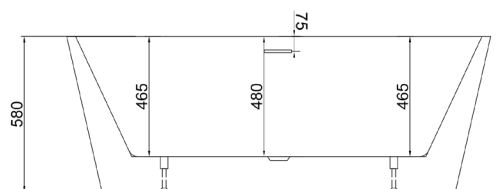

Solidcube væghængt håndvask med hanehul

40x22x10 cm

Mathvid

○ 280172

2.530

Vasken er højre/venstre vendbar og fås med og uden hanehul

Solidwash væghængt håndvask med hanehul og hylde

45x22x38 cm