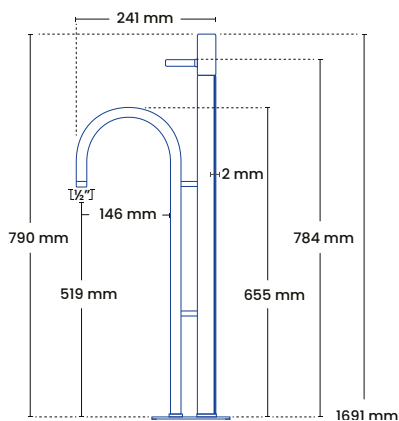

F102-1 med selvluk