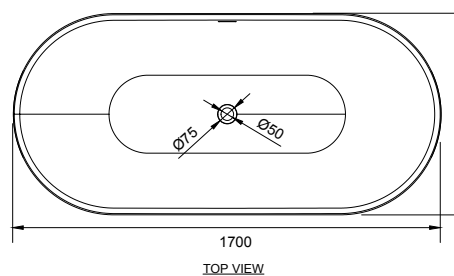

SolidEra fritstående solid surface badekar

170x80x55 cm

Mathvid

○ 290356

22.550