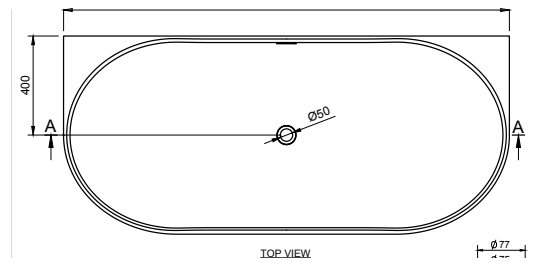

14.625

SolidNova back to wall solid surface badekar

180x80x56cm

Mathvid

○ 290352

29.425

SolidCozy Indbygget solid surface badekar

180x80x54cm