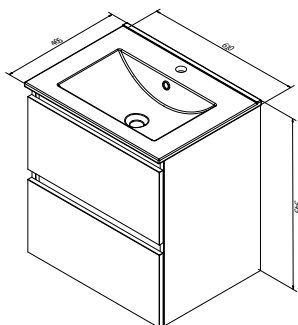

Online møbelsæt med blank hvid porcelænsvask, 2 grebsfrie soft close skuffer

786031037	61x46,5 cm	Bardolino eg ●	☐	1807826	3.785
786031057	81x46,5 cm	Bardolino eg ●	☐	1807835	4.175
786031077	101x46,5 cm	Bardolino eg ●	☐	1807847	4.560

Fås også i: ● Matsort ● Mat antracit ○ Hvid højglans
Hvid højglans er lakeret og har en merpris

Tegningen viser, hvordan målene skal aflæses for dette møbel, som et eksempel for alle størrelser.