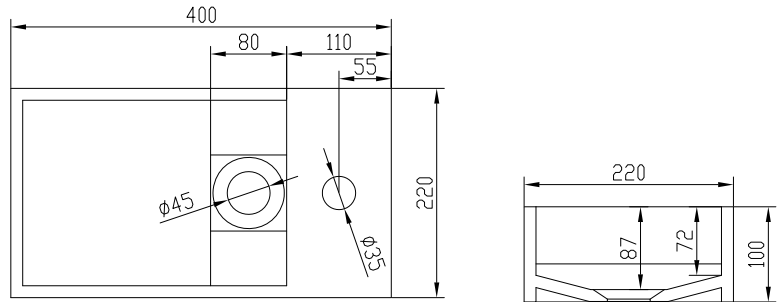

Solidcube væghængt håndvask med hanehul

40x22x10 cm

Mathvid

○ 280172

2.530

Vasken er højre/venstre vendbar og fås med og uden hanehul

Solidwash væghængt håndvask med hanehul og hylde

45x22x38 cm