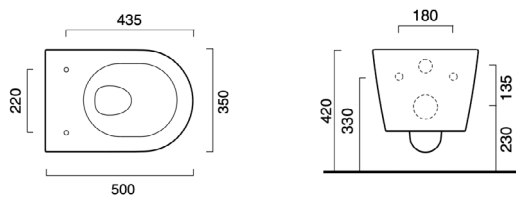

615537800 Hvid ☐ 5SCSTP000 1.900

Sfera vægtoilet med newflush skylleteknik uden skyllekant

613301060 50x35 cm Hvid ☐ 1VSS50R00 4.960

613300060 54x35 cm Hvid ☐ 1VSF54R00 5.245