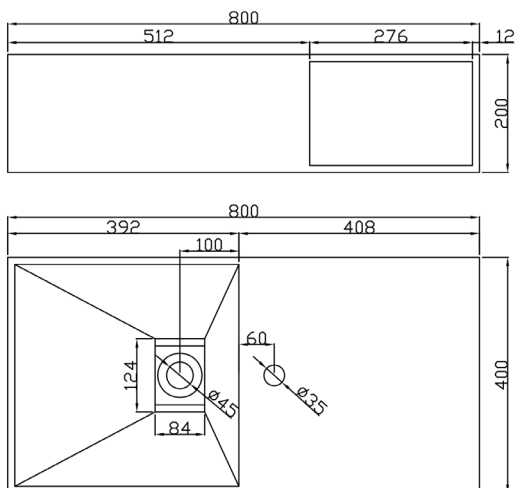

SolidPlan-80 væghængt håndvask med hylde. Hanehul kan bores med kopbor.

80x40x20 cm

Mathvid

280175

5.060

Solidbliss-30SH væghængt håndvask med hylde. Hanehul kan bores med kopbor.

30x30x28 cm

Mathvid