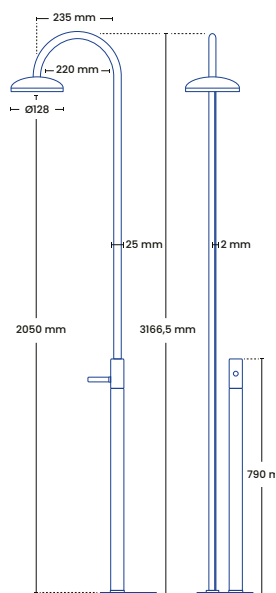

DUO fritstående udendørsbruser til koldt eller forblandet vand

743480634

Glasblæst ● F180
Fås også i: ● Elpoleret ● Kobber

17.102

EQI fritstående udendørsbruser koldt & varmt vand

743473200

Glasblæst ● 5080 - 101
Fås også i: ● Kobber

18.072