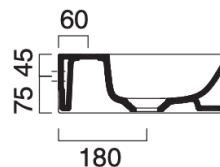

Premium håndvask med hanehul, uden overløb

631938060

55x35 cm

Hvid

○ 0220551001

4.735