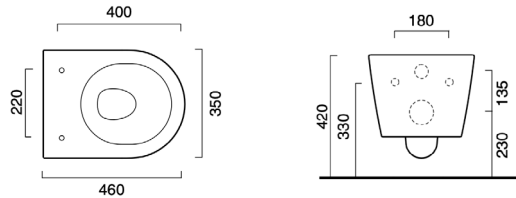

Newflush®  Silentech®

Zero kompakt vægtoilet med newflush skylleteknik uden skyllekant

613303060 46x35 cm Hvid 1VSZ46R00 4.740

Toiletsæde Plus med softclose

615537400 Hvid 5V45STP00 1.900

Zero vægtoilet med silentech skylleteknik uden skyllekant