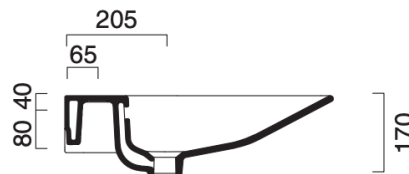

Comfort håndvask

632004000

60x55 cm

Hvid

○ 0920601001

4.071

Plads til kørestol ind under vasken.

Premium håndvask med hanehul, uden overløb

631938060

55x35 cm

Hvid

○ 0220551001

4.735

Premium håndvask kan monteres fra 2 langsider, inkl monteringsbolte

6 3 1 9 4 1 1 0 0

50x25 cm

Hvid

○ 0220521001

3.760

Premium håndvask kan monteres fra 2 langsider, inkl. monteringsbolte

6 3 1 9 4 1 1 7 1

50x25 cm

Matsort

● 0220521022

4.760

Se mere fra Catalano her