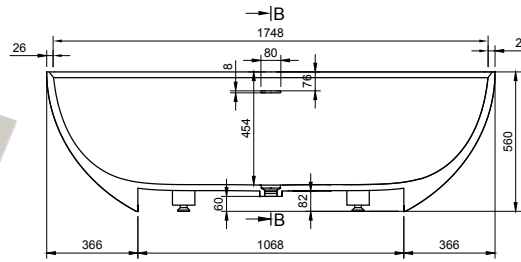

14.625

SolidNova back to wall solid surface badekar

180x80x56cm

Mathvid

○ 290352

29.425

SolidCozy Indbygget solid surface badekar

180x80x54cm