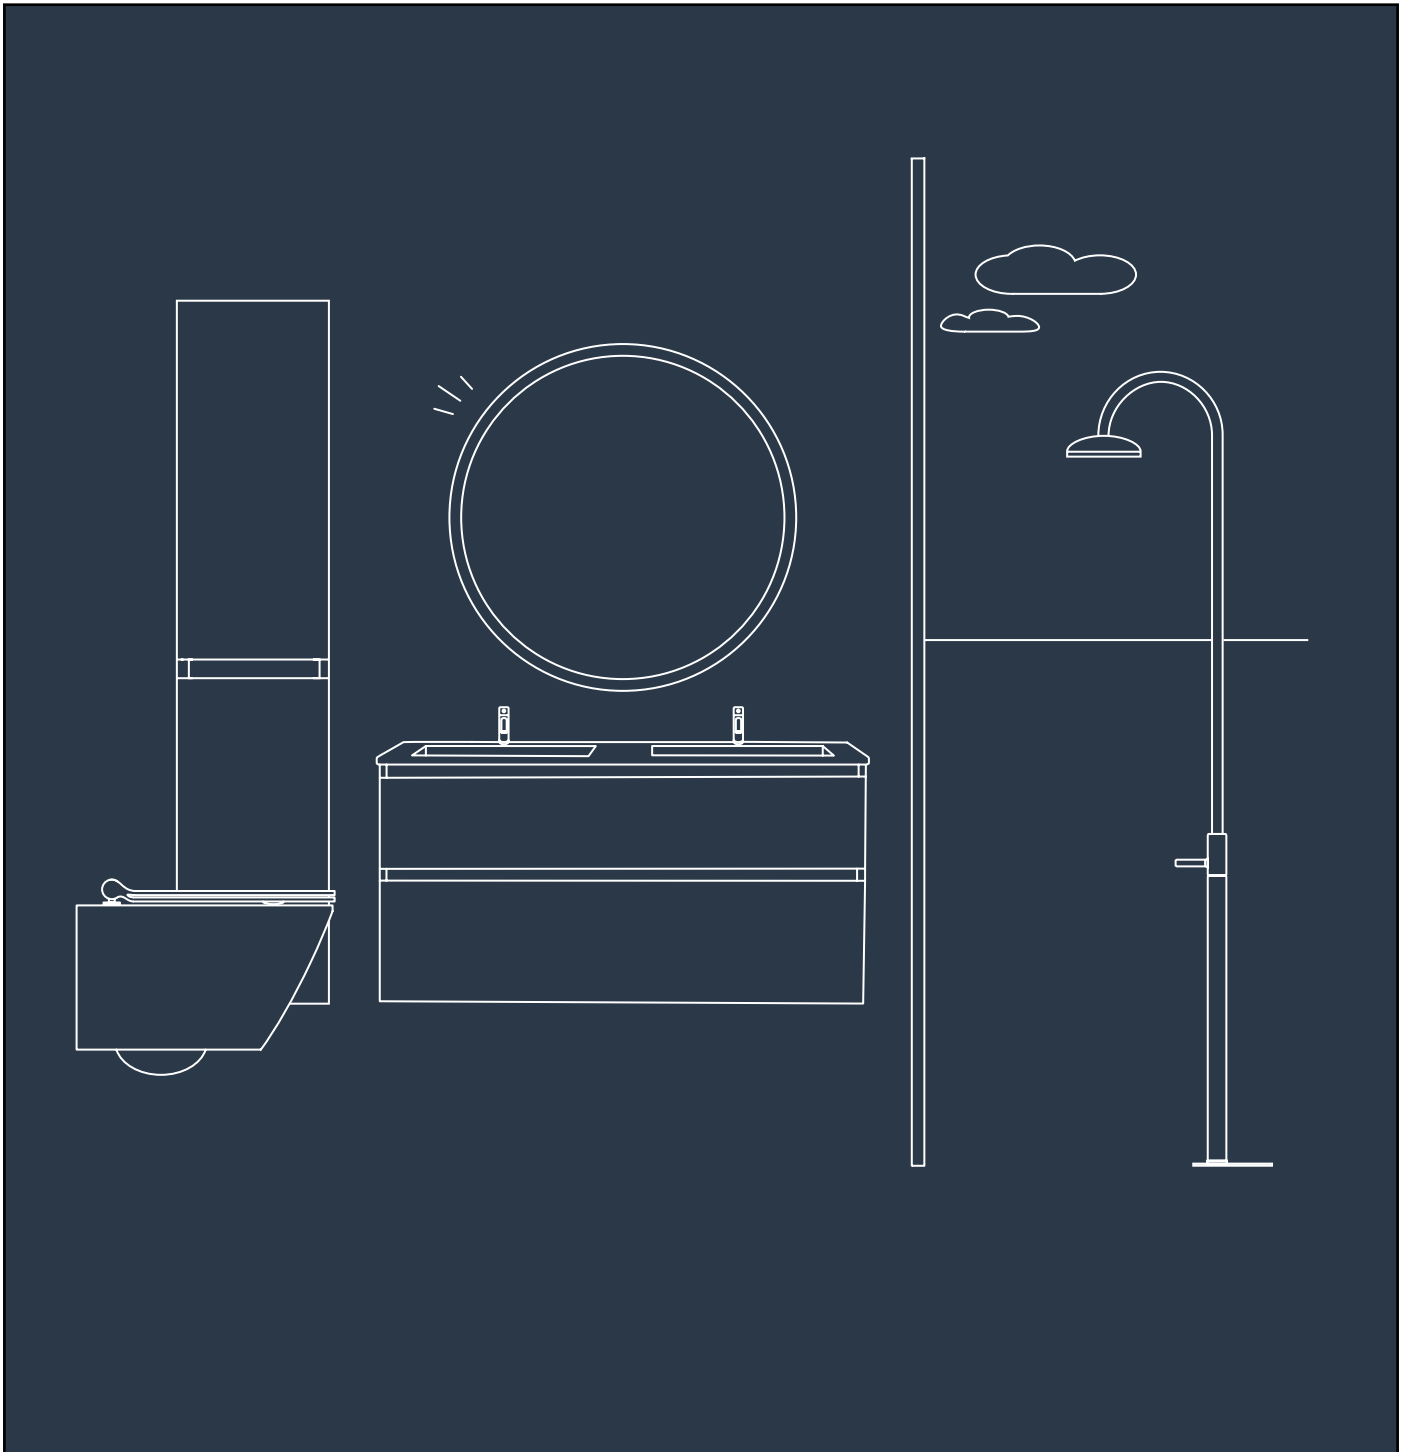

COSANI

House of bathroom brands

COLLECTIONS