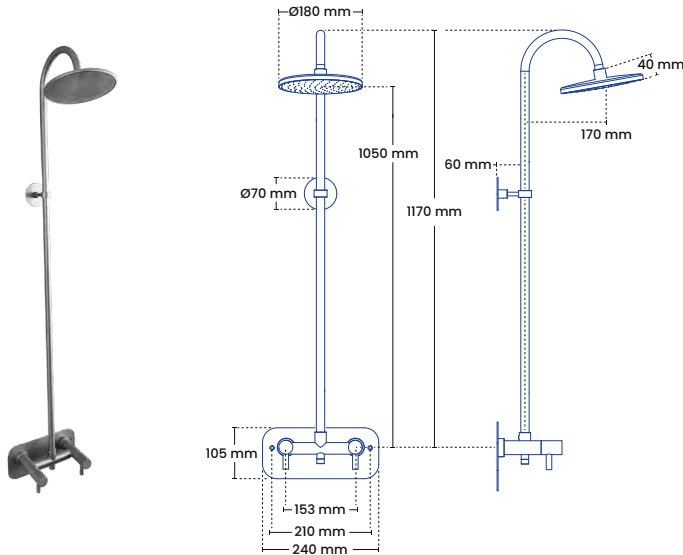

DUO væghængt udendørsbruser

EQI væghængt udendørsbruser

DUO væghængt udendørsbruser med 15 mm & ½ RG tilslutning, murtykkelse 150-350 eller 300-550 mm

743492034	150-350 mm	Glasblæst	●	550	16.900
743492054	300-550 mm	Glasblæst	●	550	16.900