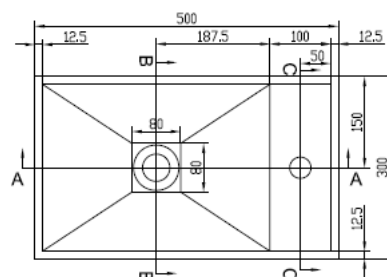

Solidbliss-60SH væghængt håndvask med hylde. Hanehul kan bores med kopbor.

60x40x28 cm

Mathvid

○ 290322

6.050

Solidcube væghængt håndvask med hanehul & håndklædeholder - anbefalet bundventil 281148

50x30x20 cm

Mathvid

○ 277033

2.805

Push-open bundventil til håndvaske uden overløb

Mathvid

○ 281148

465