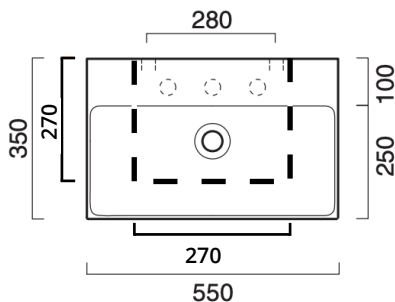

Plads til kørestol ind under vasken.

Premium håndvask med hanehul, uden overløb

631938060

55x35 cm

Hvid

○ 0220551001

4.735

Premium håndvask kan monteres fra 2 langsider, inkl monteringsbolte

6 3 1 9 4 1 1 0 0

50x25 cm

Hvid

○ 0220521001

3.760

Premium håndvask kan monteres fra 2 langsider, inkl. monteringsbolte

6 3 1 9 4 1 1 7 1

50x25 cm