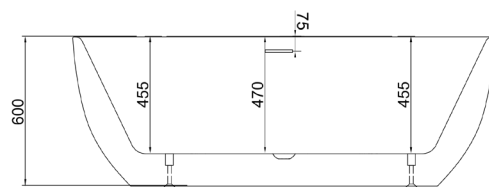

Thalia fritstående akryl badekar

170x80x60 cm

Mathvid

○ 290308

14.625