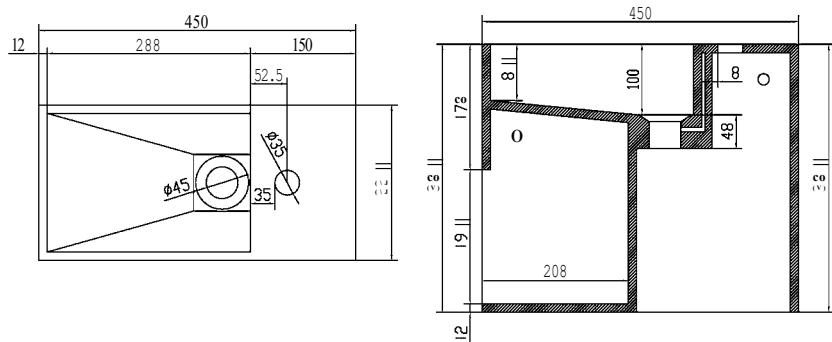

Solidcube væghængt håndvask med hanehul

40x22x10 cm

Mathvid

○ 280172

2.530

Vasken er højre/venstre vendbar og fås med og uden hanehul

Solidwash væghængt håndvask med hanehul og hylde

45x22x38 cm

Mathvid

○ 280173

4.620

Vasken er højre/venstre vendbar og fås med og uden hanehul

Solidthin håndvask til bordmontering

39x14,5 cm

Mathvid

○ 280181

2.960